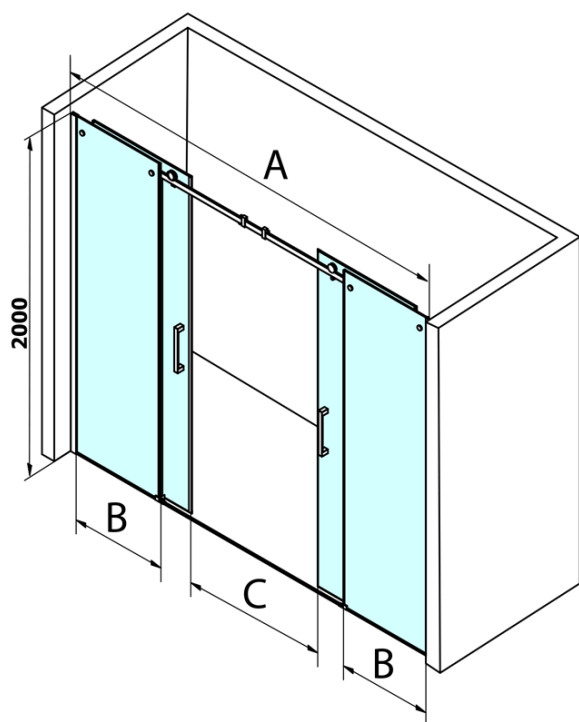

Technický list

MODEL	A	B	C
GD4870	1680-1720	430	665
GD4810	1780-1820	480	665