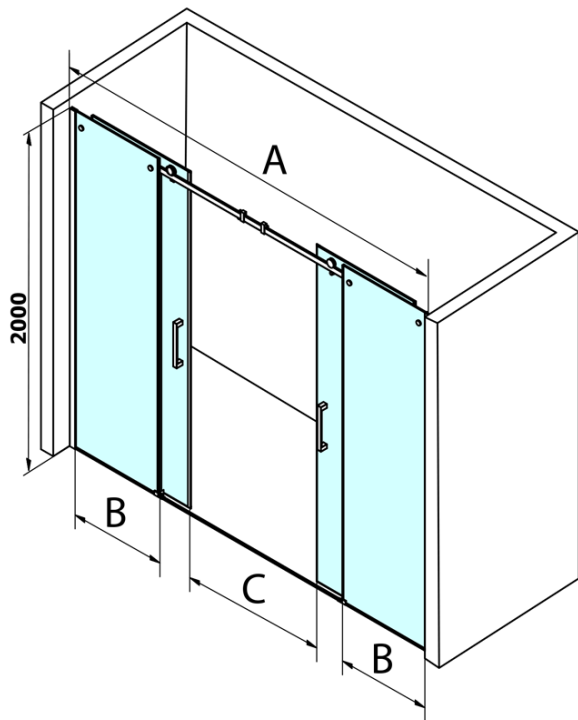

Objednací kód: GD4810

Základné informácie

Značka: Gelco
Séria: DRAGON

Rozmery

Šírka: 1800 mm
Výška: 2000 mm

Vlastnosti

Farba profilu: Chróm - Leštený hliník
Tvar: Dvere do niky
Typ otvárania: Posuvné
Šírka vstupu: 665 mm
Typ výplne: Číre sklo
Úprava skla: Coated glass
Hrúbka skla: 8 mm
Inštalačná šírka od: 1780 mm
Inštalačná šírka do: 1820 mm
Vlastnosti: Bezrámové prevedenie
Hmotnosť / ks: 83.257 kg
Balenie: 2 ks
Záruka: 3 roky

Náhradné diely

Spodné tesnenie na dvere, sklo 8mm, 1000mm, čierna (Objednací kód: NDGD02)

DRAGON madlo (Objednací kód: NDGD-MADLO)

ALTIS/ROLLS/DRAGON sada krytiok skrutiek (Objednací kód: NDAL03)

Set zvislých tesnení pre 8/8mm sklo, 2000mm (Objednací kód: NDGD01)

Pretoková lišta 1000 mm s koncovkami, chróm (Objednací kód: NDAL05)

Set magnetických tesnení 45 ° pre sklo 8/8mm, 2000mm (Objednací kód: NDTL04)

DRAGON montážna sada (Objednací kód: NDGD04)

Technický list