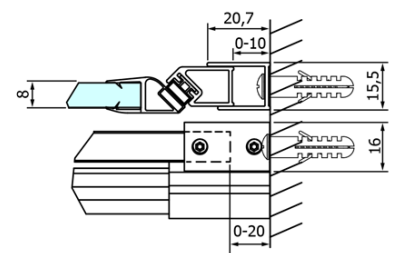

Objednací kód: GD4616

Základné informácie

Značka: Gelco
Séria: DRAGON

Rozmery

Šírka: 1600 mm
Výška: 2000 mm

Vlastnosti

Záruka: 3 roky
Hmotnosť / ks: 78 kg
Balenie: 2 ks
Farba profilu: Chróm
Tvar: Dvere do niky
Typ otvárania: Posuvné
Smer otvárania: Univerzálne
Šírka vstupu: 670 mm
Typ výplne: Číre sklo
Úprava skla: Coated glass
Hrúbka skla: 8 mm
Inštalačná šírka od: 1520 mm
Inštalačná šírka do: 1610 mm
Vlastnosti: Bezrámové prevedenie
3D model: ÁNO

ALTIS/ROLLS/DRAGON sada krytiiek skrutiek (Objednací kód: NDAL03)

Set zvislých tesnení pre 8/8mm sklo, 2000mm (Objednací kód: NDGD01)

Pretoková lišta 1000 mm s koncovkami, chróm (Objednací kód: NDAL05)

Set magnetických tesnení 45 ° pre sklo 8mm a profil, 2000mm (Objednací kód: NDGD03)

DRAGON montážna sada (Objednací kód: NDGD04)

Technický list

MODEL	A	B	C
GD4611	1020-1110	510	420
GD4612	1120-1210	560	470
GD4613	1220-1310	610	520
GD4614	1320-1410	660	570
GD4615	1420-1510	710	620
GD4616	1520-1610	760	670