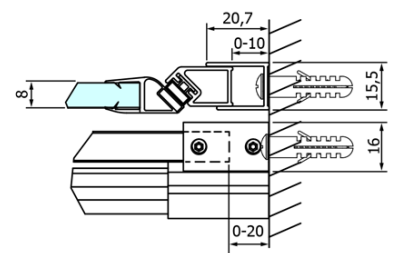

Objednací kód: GD4616

Základné informácie

Značka: Gelco
Séria: DRAGON

Rozmery

Šírka: 1600 mm
Výška: 2000 mm

Vlastnosti

Farba profilu: Chróm - Leštený hliník
Tvar: Dvere do niky
Typ otvárania: Posuvné
Smer otvárania: Univerzálne
Šírka vstupu: 670 mm
Typ výplne: Číre sklo
Úprava skla: Coated glass
Hrúbka skla: 8 mm
Inštalačná šírka od: 1520 mm
Inštalačná šírka do: 1610 mm
Vlastnosti: Bezrámové prevedenie
Hmotnosť / ks: 78.0 kg
Balenie: 2 ks
Záruka: 3 roky

ALTIS/ROLLS/DRAGON sada krytiek skrutiek (Objednací kód: NDAL03)

Set zvislých tesnení pre 8/8mm sklo, 2000mm (Objednací kód: NDGD01)

Set magnetických tesnení 45 ° pre sklo 8mm a profil, 2000mm (Objednací kód: NDGD03)

DRAGON montážna sada (Objednací kód: NDGD04)

Technický list

MODEL	A	B	C
GD4611	1020-1110	510	420
GD4612	1120-1210	560	470
GD4613	1220-1310	610	520
GD4614	1320-1410	660	570
GD4615	1420-1510	710	620
GD4616	1520-1610	760	670