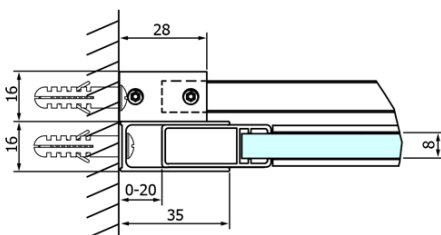

Objednací kód: GD4616

Základné informácie

Značka: Gelco
Séria: DRAGON

Rozmery

Šírka: 1600 mm
Výška: 2000 mm

Vlastnosti

Záruka: 3 roky
Hmotnosť / ks: 78 kg
Balenie: 2 ks
Farba profilu: Chróm
Tvar: Dvere do niky
Typ otvárania: Posuvné
Smer otvárania: Univerzálne
Šírka vstupu: 670 mm
Typ výplne: Číre sklo
Úprava skla: Coated glass
Hrúbka skla: 8 mm
Inštalačná šírka od: 1520 mm
Inštalačná šírka do: 1610 mm
Vlastnosti: Bezrámové prevedenie
3D model: ÁNO

ALTIS/ROLLS/DRAGON sada krytiiek skrutiek (Objednací kód: NDAL03)

Set zvislých tesnení pre 8/8mm sklo, 2000mm (Objednací kód: NDGD01)

Pretoková lišta 1000 mm s koncovkami, chróm (Objednací kód: NDAL05)

Set magnetických tesnení 45 ° pre sklo 8mm a profil, 2000mm (Objednací kód: NDGD03)

DRAGON montážna sada (Objednací kód: NDGD04)

Technický list

MODEL	A	B	C
GD4611	1020-1110	510	420
GD4612	1120-1210	560	470
GD4613	1220-1310	610	520
GD4614	1320-1410	660	570
GD4615	1420-1510	710	620
GD4616	1520-1610	760	670