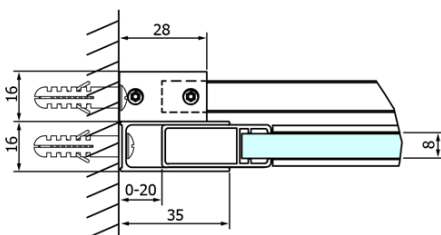

Objednací kód: GD4616

Základné informácie

Značka: Gelco
Séria: DRAGON

Rozmery

Šírka: 1600 mm
Výška: 2000 mm

Vlastnosti

Farba profilu: Chróm - Leštený hliník
Tvar: Dvere do niky
Typ otvárania: Posuvné
Smer otvárania: Univerzálne
Šírka vstupu: 670 mm
Typ výplne: Číre sklo
Úprava skla: Coated glass
Hrúbka skla: 8 mm
Inštalačná šírka od: 1520 mm
Inštalačná šírka do: 1610 mm
Vlastnosti: Bezrámové prevedenie
Hmotnosť / ks: 78.0 kg
Balenie: 2 ks
Záruka: 3 roky

ALTIS/ROLLS/DRAGON sada krytiek skrutiek (Objednací kód: NDAL03)

Set zvislých tesnení pre 8/8mm sklo, 2000mm (Objednací kód: NDGD01)

Set magnetických tesnení 45 ° pre sklo 8mm a profil, 2000mm (Objednací kód: NDGD03)

DRAGON montážna sada (Objednací kód: NDGD04)

Technický list

MODEL	A	B	C
GD4611	1020-1110	510	420
GD4612	1120-1210	560	470
GD4613	1220-1310	610	520
GD4614	1320-1410	660	570
GD4615	1420-1510	710	620
GD4616	1520-1610	760	670