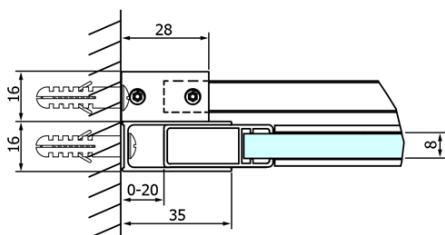

Objednací kód: GD4615

Základné informácie

Značka: Gelco
Séria: DRAGON

Rozmery

Šírka: 1500 mm
Výška: 2000 mm

Vlastnosti

Farba profilu: Chróm
Tvar: Dvere do niky
Typ otvárania: Posuvné
Smer otvárania: Univerzálne
Šírka vstupu: 620 mm
Typ výplne: Číre sklo
Úprava skla: Coated glass
Hrúbka skla: 8 mm
Inštalačná šírka od: 1420 mm
Inštalačná šírka do: 1510 mm
Vlastnosti: Bezrámové prevedenie
Hmotnosť / ks: 68.0 kg
Balenie: 2 ks
Záruka: 3 roky

ALTIS/ROLLS/DRAGON sada krytiiek skrutiek (Objednací kód: NDAL03)

Set zvislých tesnení pre 8/8mm sklo, 2000mm (Objednací kód: NDGD01)

Pretoková lišta 1000 mm s koncovkami, chróm (Objednací kód: NDAL05)

Set magnetických tesnení 45 ° pre sklo 8mm a profil, 2000mm (Objednací kód: NDGD03)

Technický list

MODEL	A	B	C
GD4611	1020-1110	510	420
GD4612	1120-1210	560	470
GD4613	1220-1310	610	520
GD4614	1320-1410	660	570
GD4615	1420-1510	710	620
GD4616	1520-1610	760	670

MODEL	A	C	D
GD4611	1020-1110	510	420
GD4612	1120-1210	560	470
GD4613	1220-1310	610	520
GD4614	1320-1410	660	570
GD4615	1420-1510	710	620
GD4616	1520-1610	760	670