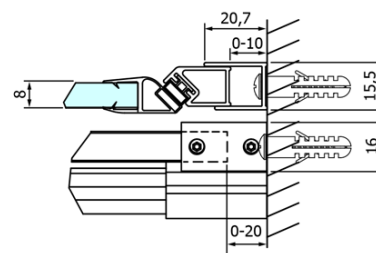

Objednací kód: GD4615

Základné informácie

Značka: Gelco
Séria: DRAGON

Rozmery

Šírka: 1500 mm
Výška: 2000 mm

Vlastnosti

Farba profilu: Chróm
Tvar: Dvere do niky
Typ otvárania: Posuvné
Smer otvárania: Univerzálne
Šírka vstupu: 620 mm
Typ výplne: Číre sklo
Úprava skla: Coated glass
Hrúbka skla: 8 mm
Inštalačná šírka od: 1420 mm
Inštalačná šírka do: 1510 mm
Vlastnosti: Bezrámové prevedenie
Hmotnosť / ks: 68.0 kg
Balenie: 2 ks
Záruka: 3 roky

ALTIS/ROLLS/DRAGON sada krytiiek skrutiek (Objednací kód: NDAL03)

Set zvislých tesnení pre 8/8mm sklo, 2000mm (Objednací kód: NDGD01)

Pretoková lišta 1000 mm s koncovkami, chróm (Objednací kód: NDAL05)

Set magnetických tesnení 45 ° pre sklo 8mm a profil, 2000mm (Objednací kód: NDGD03)

Technický list

MODEL	A	B	C
GD4611	1020-1110	510	420
GD4612	1120-1210	560	470
GD4613	1220-1310	610	520
GD4614	1320-1410	660	570
GD4615	1420-1510	710	620
GD4616	1520-1610	760	670

MODEL	A	C	D
GD4611	1020-1110	510	420
GD4612	1120-1210	560	470
GD4613	1220-1310	610	520
GD4614	1320-1410	660	570
GD4615	1420-1510	710	620
GD4616	1520-1610	760	670