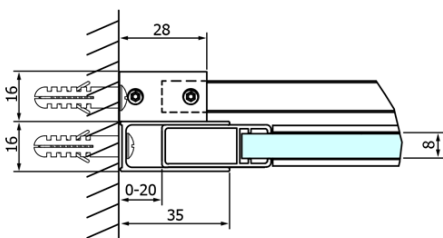

Objednací kód: GD4615

Základné informácie

Značka: Gelco
Séria: DRAGON

Rozmery

Šírka: 1500 mm
Výška: 2000 mm

Vlastnosti

Farba profilu: Chróm - Leštený hliník
Tvar: Dvere do niky
Typ otvárania: Posuvné
Smer otvárania: Univerzálne
Šírka vstupu: 620 mm
Typ výplne: Číre sklo
Úprava skla: Coated glass
Hrúbka skla: 8 mm
Inštalačná šírka od: 1420 mm
Inštalačná šírka do: 1510 mm
Vlastnosti: Bezrámové prevedenie
Hmotnosť / ks: 68.0 kg
Balenie: 2 ks
Záruka: 3 roky

ALTIS/ROLLS/DRAGON sada krytiiek skrutiek (Objednací kód: NDAL03)

Set zvislých tesnení pre 8/8mm sklo, 2000mm (Objednací kód: NDGD01)

Set magnetických tesnení 45 ° pre sklo 8mm a profil, 2000mm (Objednací kód: NDGD03)

Technický list

MODEL	A	B	C
GD4611	1020-1110	510	420
GD4612	1120-1210	560	470
GD4613	1220-1310	610	520
GD4614	1320-1410	660	570
GD4615	1420-1510	710	620
GD4616	1520-1610	760	670

MODEL	A	C	D
GD4611	1020-1110	510	420
GD4612	1120-1210	560	470
GD4613	1220-1310	610	520
GD4614	1320-1410	660	570
GD4615	1420-1510	710	620
GD4616	1520-1610	760	670