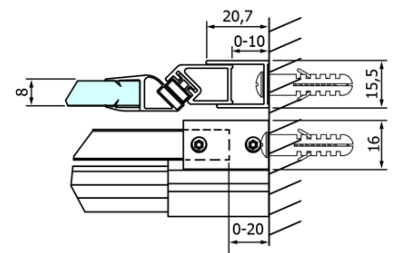

Objednací kód: GD4615

Základné informácie

Značka: Gelco
Séria: DRAGON

Rozmery

Šírka: 1500 mm
Výška: 2000 mm

Vlastnosti

Farba profilu: Chróm - Leštený hliník
Tvar: Dvere do niky
Typ otvárania: Posuvné
Smer otvárania: Univerzálne
Šírka vstupu: 620 mm
Typ výplne: Číre sklo
Úprava skla: Coated glass
Hrúbka skla: 8 mm
Inštalačná šírka od: 1420 mm
Inštalačná šírka do: 1510 mm
Vlastnosti: Bezrámové prevedenie
Hmotnosť / ks: 68.0 kg
Balenie: 2 ks
Záruka: 3 roky

ALTIS/ROLLS/DRAGON sada krytiiek skrutiek (Objednací kód: NDAL03)

Set zvislých tesnení pre 8/8mm sklo, 2000mm (Objednací kód: NDGD01)

Set magnetických tesnení 45 ° pre sklo 8mm a profil, 2000mm (Objednací kód: NDGD03)

Technický list

MODEL	A	B	C
GD4611	1020-1110	510	420
GD4612	1120-1210	560	470
GD4613	1220-1310	610	520
GD4614	1320-1410	660	570
GD4615	1420-1510	710	620
GD4616	1520-1610	760	670

MODEL	A	C	D
GD4611	1020-1110	510	420
GD4612	1120-1210	560	470
GD4613	1220-1310	610	520
GD4614	1320-1410	660	570
GD4615	1420-1510	710	620
GD4616	1520-1610	760	670