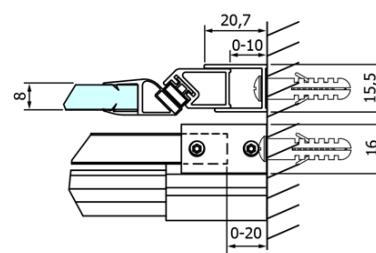

Objednací kód: GD4611

Základné informácie

Značka: Gelco
Séria: DRAGON

Rozmery

Šírka: 1100 mm
Výška: 2000 mm

Vlastnosti

Farba profilu: Chróm - Leštený hliník
Tvar: Dvere do niky
Typ otvárania: Posuvné
Smer otvárania: Univerzálne
Šírka vstupu: 420 mm
Typ výplne: Číre sklo
Úprava skla: Coated glass
Hrúbka skla: 8 mm
Inštalačná šírka od: 1020 mm
Inštalačná šírka do: 1110 mm
Vlastnosti: Bezrámové prevedenie
Hmotnosť / ks: 51.0 kg
Balenie: 1 ks
Záruka: 3 roky

ALTIS/ROLLS/DRAGON sada krytiiek skrutiek (Objednací kód: NDAL03)

Set zvislých tesnení pre 8/8mm sklo, 2000mm (Objednací kód: NDGD01)

Set magnetických tesnení 45 ° pre sklo 8mm a profil, 2000mm (Objednací kód: NDGD03)

Technický list

MODEL	A	B	C
GD4611	1020-1110	510	420
GD4612	1120-1210	560	470
GD4613	1220-1310	610	520
GD4614	1320-1410	660	570
GD4615	1420-1510	710	620
GD4616	1520-1610	760	670

MODEL	A	C	D
GD4611	1020-1110	510	420
GD4612	1120-1210	560	470
GD4613	1220-1310	610	520
GD4614	1320-1410	660	570
GD4615	1420-1510	710	620
GD4616	1520-1610	760	670