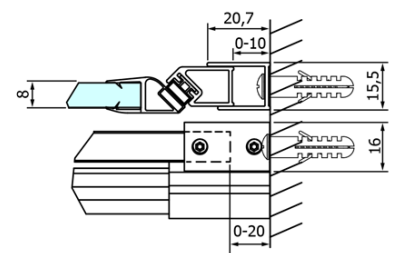

Objednací kód: GD4611

Základné informácie

Značka: Gelco
Séria: DRAGON

Rozmery

Šírka: 1100 mm
Výška: 2000 mm

Vlastnosti

Záruka: 3 roky
Hmotnosť / ks: 51 kg
Balenie: 1 ks
Farba profilu: Chróm
Tvar: Dvere do niky
Typ otvárania: Posuvné
Smer otvárania: Univerzálne
Šírka vstupu: 420 mm
Typ výplne: Číre sklo
Úprava skla: Coated glass
Hrúbka skla: 8 mm
Inštalačná šírka od: 1020 mm
Inštalačná šírka do: 1110 mm
Vlastnosti: Bezrámové prevedenie
3D model: ÁNO

ALTIS/ROLLS/DRAGON sada krytiék skrutiek (Objednací kód: NDAL03)

Set zvislých tesnení pre 8/8mm sklo, 2000mm (Objednací kód: NDGD01)

Pretoková lišta 1000 mm s koncovkami, chróm (Objednací kód: NDAL05)

Set magnetických tesnení 45 ° pre sklo 8mm a profil, 2000mm (Objednací kód: NDGD03)

Technický list

MODEL	A	B	C
GD4611	1020-1110	510	420
GD4612	1120-1210	560	470
GD4613	1220-1310	610	520
GD4614	1320-1410	660	570
GD4615	1420-1510	710	620
GD4616	1520-1610	760	670

MODEL	A	C	D
GD4611	1020-1110	510	420
GD4612	1120-1210	560	470
GD4613	1220-1310	610	520
GD4614	1320-1410	660	570
GD4615	1420-1510	710	620
GD4616	1520-1610	760	670