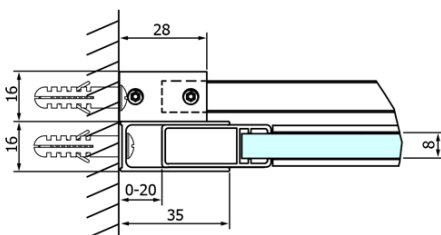

Objednací kód: GD4611

Základné informácie

Značka: Gelco
Séria: DRAGON

Rozmery

Šírka: 1100 mm
Výška: 2000 mm

Vlastnosti

Záruka: 3 roky
Hmotnosť / ks: 51 kg
Balenie: 1 ks
Farba profilu: Chróm
Tvar: Dvere do niky
Typ otvárania: Posuvné
Smer otvárania: Univerzálne
Šírka vstupu: 420 mm
Typ výplne: Číre sklo
Úprava skla: Coated glass
Hrúbka skla: 8 mm
Inštalačná šírka od: 1020 mm
Inštalačná šírka do: 1110 mm
Vlastnosti: Bezrámové prevedenie
3D model: ÁNO

ALTIS/ROLLS/DRAGON sada krytiék skrutiek (Objednací kód: NDAL03)

Set zvislých tesnení pre 8/8mm sklo, 2000mm (Objednací kód: NDGD01)

Pretoková lišta 1000 mm s koncovkami, chróm (Objednací kód: NDAL05)

Set magnetických tesnení 45 ° pre sklo 8mm a profil, 2000mm (Objednací kód: NDGD03)

Technický list

MODEL	A	B	C
GD4611	1020-1110	510	420
GD4612	1120-1210	560	470
GD4613	1220-1310	610	520
GD4614	1320-1410	660	570
GD4615	1420-1510	710	620
GD4616	1520-1610	760	670

MODEL	A	C	D
GD4611	1020-1110	510	420
GD4612	1120-1210	560	470
GD4613	1220-1310	610	520
GD4614	1320-1410	660	570
GD4615	1420-1510	710	620
GD4616	1520-1610	760	670