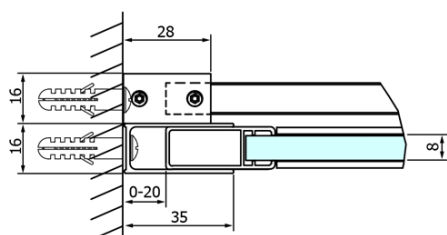

Objednací kód: GD4611

Základné informácie

Značka: Gelco
Séria: DRAGON

Rozmery

Šírka: 1100 mm
Výška: 2000 mm

Vlastnosti

Farba profilu: Chróm - Leštený hliník
Tvar: Dvere do niky
Typ otvárania: Posuvné
Smer otvárania: Univerzálne
Šírka vstupu: 420 mm
Typ výplne: Číre sklo
Úprava skla: Coated glass
Hrúbka skla: 8 mm
Inštalačná šírka od: 1020 mm
Inštalačná šírka do: 1110 mm
Vlastnosti: Bezrámové prevedenie
Hmotnosť / ks: 51.0 kg
Balenie: 1 ks
Záruka: 3 roky

ALTIS/ROLLS/DRAGON sada krytiiek skrutiek (Objednací kód: NDAL03)

Set zvislých tesnení pre 8/8mm sklo, 2000mm (Objednací kód: NDGD01)

Set magnetických tesnení 45 ° pre sklo 8mm a profil, 2000mm (Objednací kód: NDGD03)

Technický list

MODEL	A	B	C
GD4611	1020-1110	510	420
GD4612	1120-1210	560	470
GD4613	1220-1310	610	520
GD4614	1320-1410	660	570
GD4615	1420-1510	710	620
GD4616	1520-1610	760	670

MODEL	A	C	D
GD4611	1020-1110	510	420
GD4612	1120-1210	560	470
GD4613	1220-1310	610	520
GD4614	1320-1410	660	570
GD4615	1420-1510	710	620
GD4616	1520-1610	760	670