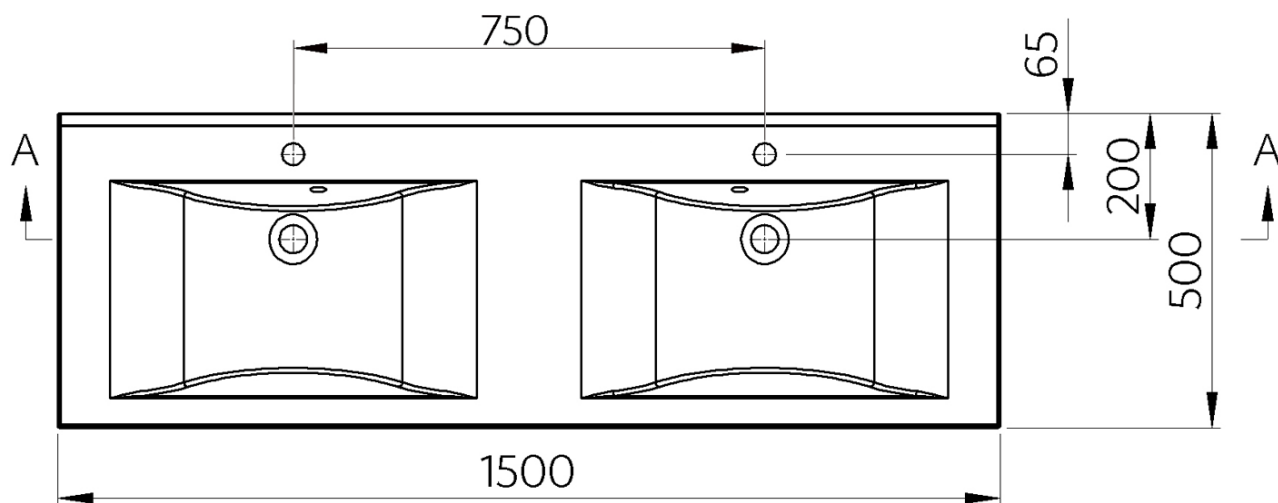

Objednací kód: 68154

Základné informácie

Značka: Sapho
Séria: FLAVIA

Rozmery

Šírka: 1500 mm
Hĺbka: 500 mm

Vlastnosti

Farba: Biela
Materiál: Liaty mramor
Inštalácia: Nástenné-konzola
Typ umývadla: Dvojumývadlo
Počet otvorov pre batériu: 2 otvory
Prepad: ÁNO
Tvar: Obdĺžnik
Balenie obsahuje: Prepadová súprava
Hmotnosť / ks: 36.93 kg
Balenie: 1 ks
Záruka: 2 roky

Odporúčame prikúpiť

2 ks Podporná konzola 490x150x25mm, chróm, 1 ks (Objednací kód: 30390)

Náhradné diely

Externá prepádová súprava pre umývadlá z liateho mramoru (Objednací kód: ND3032)

Technický list

A-A