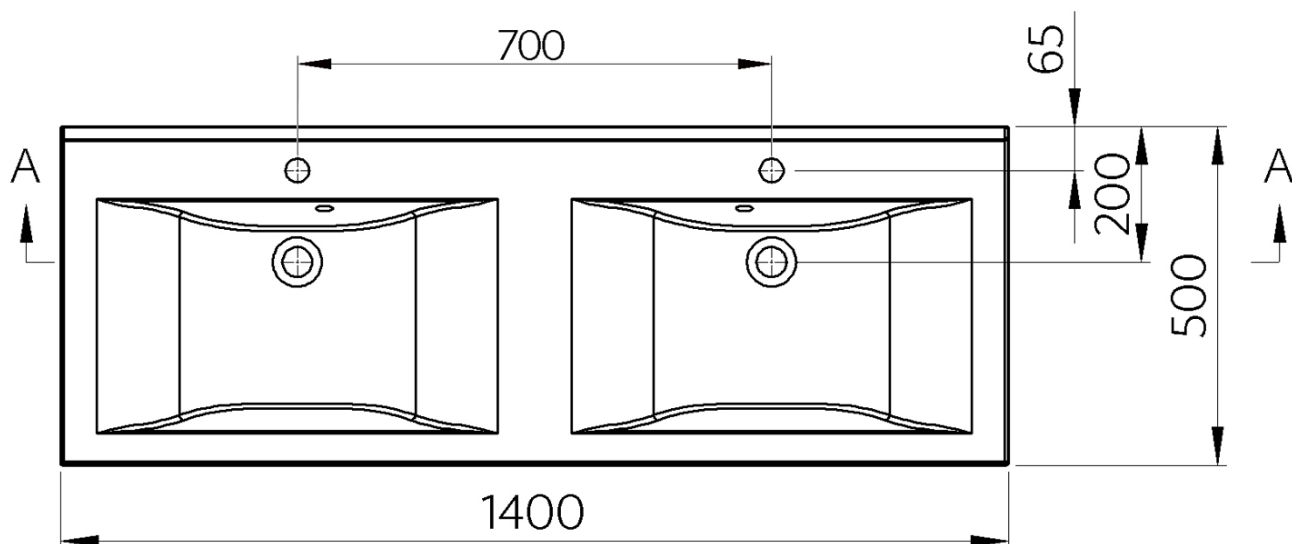

Objednací kód: 68141

Základné informácie

Značka: Sapho
Séria: FLAVIA

Rozmery

Šírka: 1400 mm
Hĺbka: 500 mm

Vlastnosti

Farba: Biela
Materiál: Liaty mramor
Inštalácia: Nástenné-konzola
Typ umývadla: Dvojumývadlo
Počet otvorov pre batériu: 2 otvory
Prepad: ÁNO
Tvar: Obdĺžnik
Balenie obsahuje: Prepadová súprava
Hmotnosť / ks: 31.81 kg
Balenie: 1 ks
Záruka: 2 roky

Odporúčame prikúpiť

2 ks Uzavretá konzola 490x150x25 mm, chróm, 1 kus (Objednací kód: 30390)

Náhradné diely

Externá prepádová súprava pre umývadlá z liateho mramoru (Objednací kód: ND3032)

Technický list

A-A