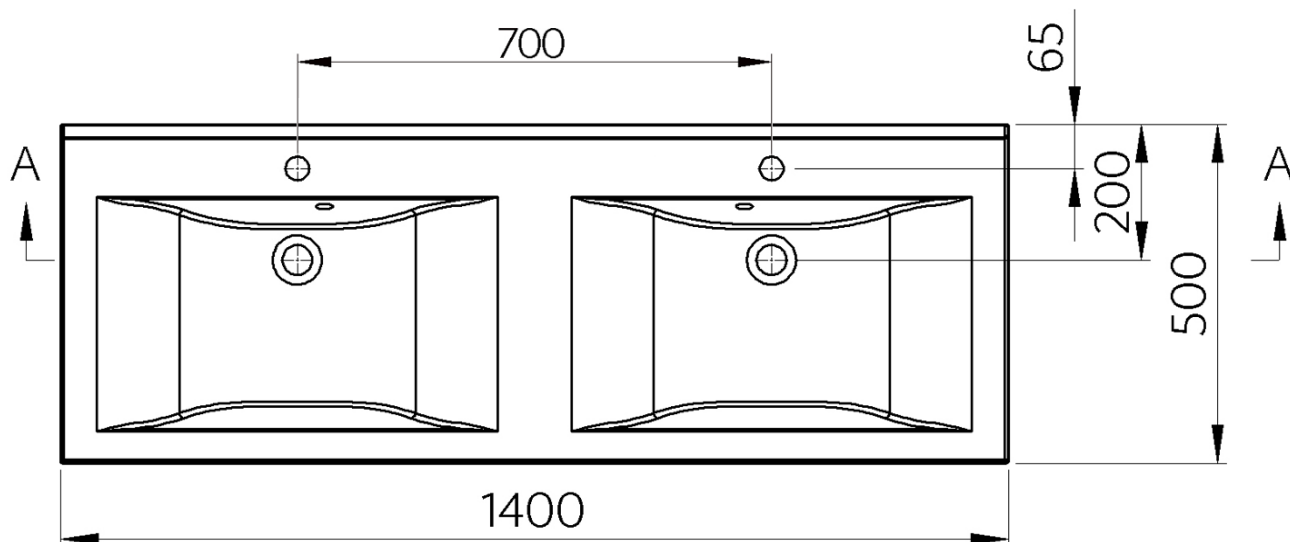

Technický list