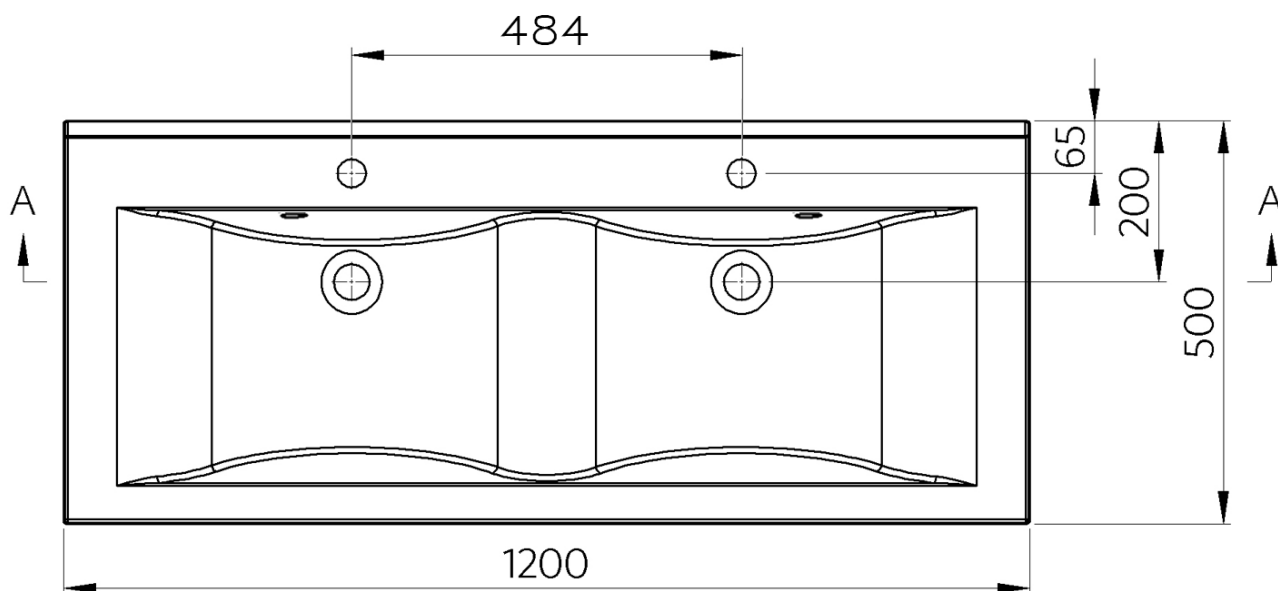

Technický list

A-A