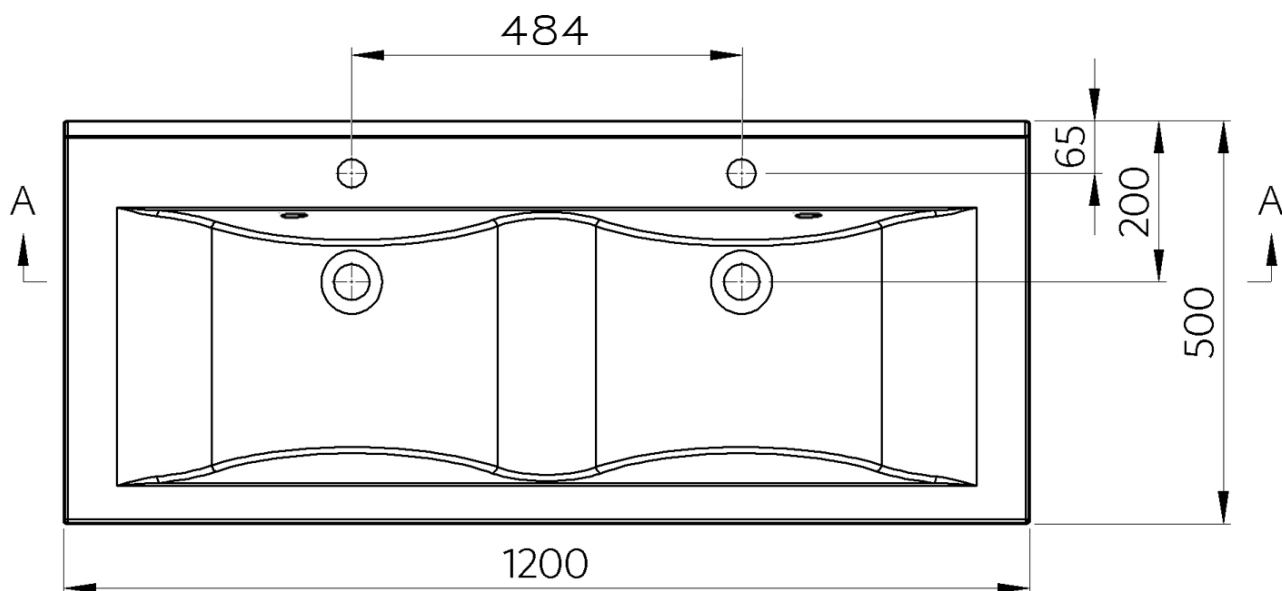

Objednací kód: 68121

Základné informácie

Značka: Sapho
Séria: FLAVIA

Rozmery

Šírka: 1200 mm
Hĺbka: 500 mm

Vlastnosti

Farba: Biela
Materiál: Liaty mramor
Inštalácia: Nástenné-konzola
Typ umývadla: Dvojumývadlo
Počet otvorov pre batériu: 2 otvory
Prepad: ÁNO
Tvar: Obdĺžnik
Balenie obsahuje: Prepadová súprava
Hmotnosť / ks: 28.69 kg
Balenie: 1 ks
Záruka: 2 roky

Náhradné diely

Externá prepádová súprava pre umývadlá z liateho mramoru (Objednací kód: ND3032)

Technický list

A-A