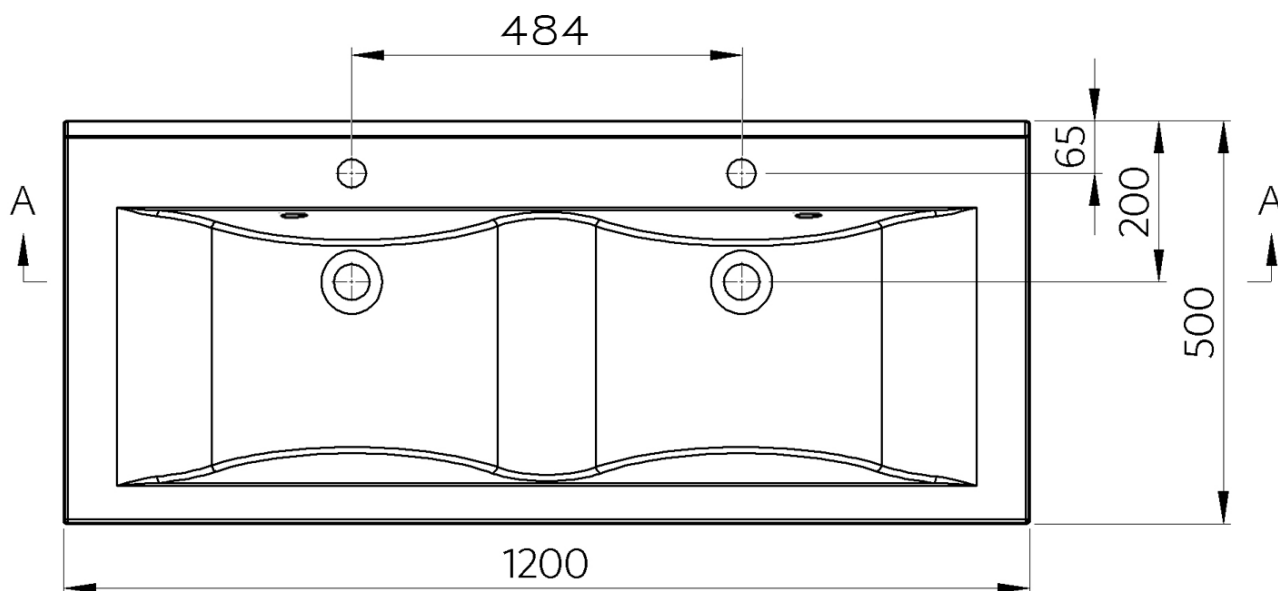

Objednací kód: 68121

Základné informácie

Značka: Sapho
Séria: FLAVIA

Rozmery

Šírka: 1200 mm
Hĺbka: 500 mm

Vlastnosti

Záruka: 2 roky
Farba: Biela
Materiál: Liaty mramor
Inštalácia: Nástenné-konzola
Typ umývadla: Dvojumývadlo
Počet otvorov pre batériu: 2 otvory
Prepad: ÁNO
Tvar: Obdĺžnik
Balenie obsahuje: Prepadová súprava
Hmotnosť / ks: 28.69 kg
Balenie: 1 ks
3D model: ÁNO

Odporúčame prikúpiť

2 ks Podporná konzola 490x150x25mm, chróm, 1 ks (Objednací kód: 30390)

Náhradné diely

Externá prepádová súprava pre umývadlá z liateho mramoru (Objednací kód: ND3032)

Technický list

A-A