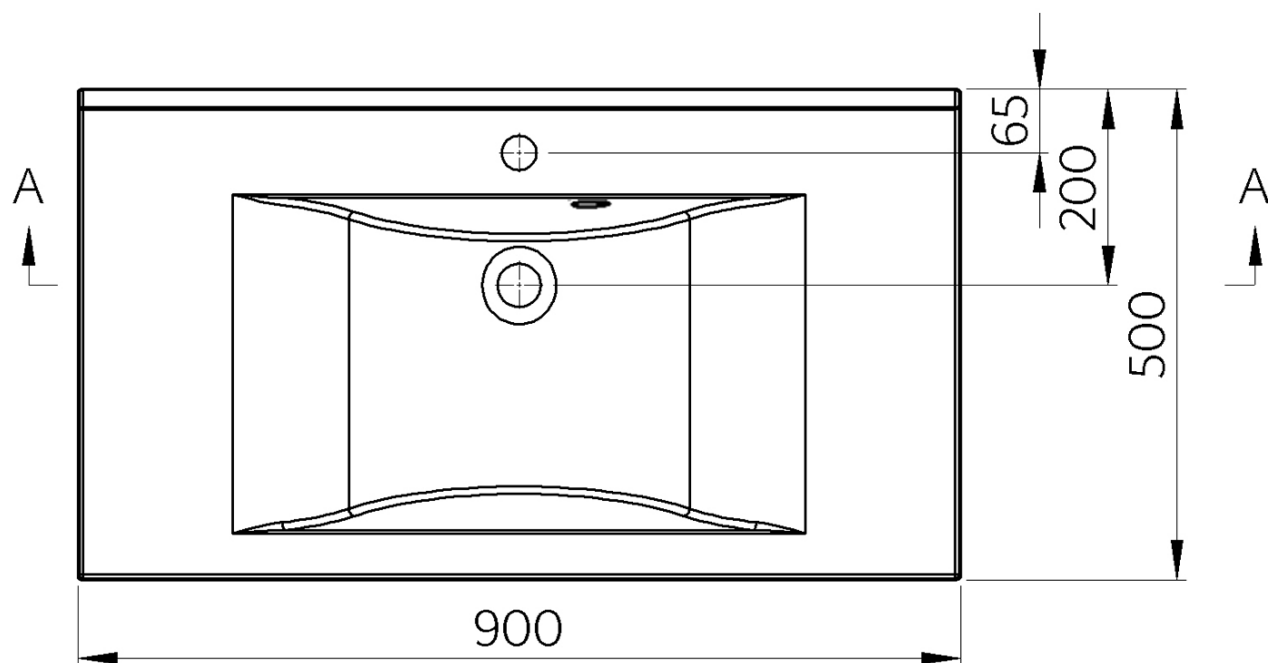

Objednací kód: 68091

Základné informácie

Značka: Sapho
Séria: FLAVIA

Rozmery

Šírka: 900 mm
Hĺbka: 500 mm

Vlastnosti

Farba: Biela
Materiál: Liaty mramor
Inštalácia: Nástenné-konzola
Typ umývadla: Klasické umývadlo
Počet otvorov pre batériu: 1 otvor
Prepad: ÁNO
Tvar: Obdĺžnik
Balenie obsahuje: Prepadová súprava
Hmotnosť / ks: 21.07 kg
Balenie: 1 ks
Záruka: 2 roky

Náhradné diely

Externá prepádová súprava pre umývadlá z liateho mramoru (Objednací kód: ND3032)

Technický list

A-A