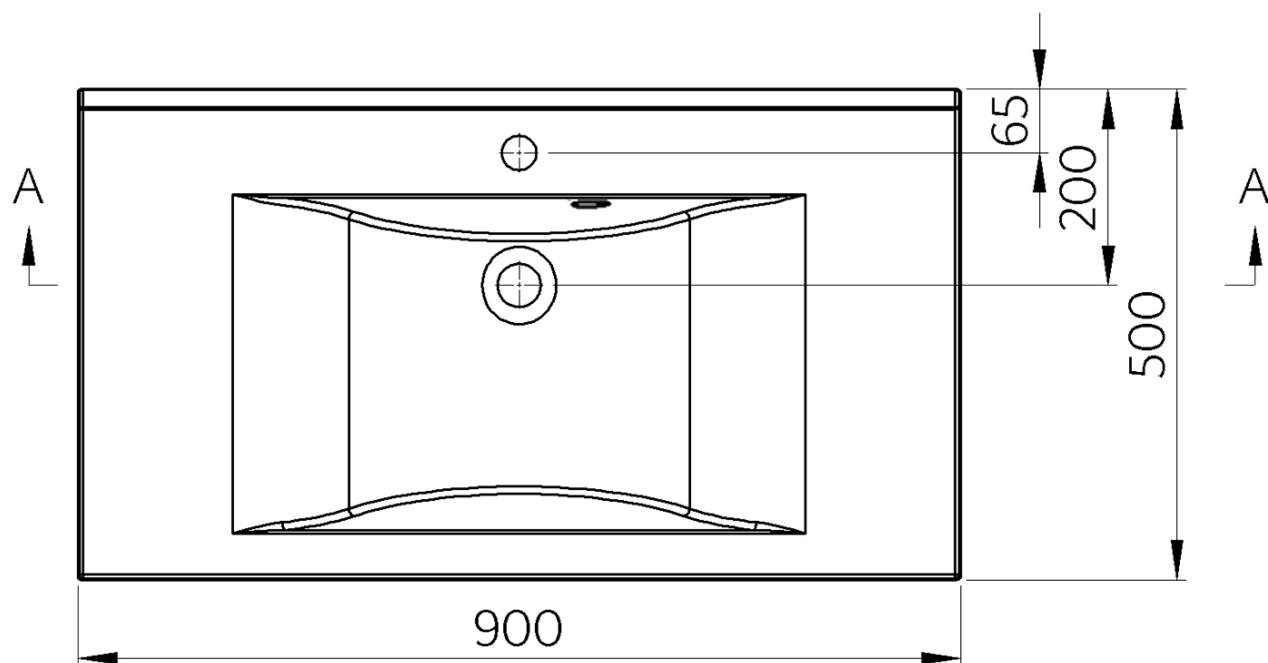

Objednací kód: 68091

Základné informácie

Značka: Sapho
Séria: FLAVIA

Rozmery

Šírka: 900 mm
Hĺbka: 500 mm

Vlastnosti

Farba: Biela
Materiál: Liaty mramor
Inštalácia: Nástenné-konzola
Typ umývadla: Klasické umývadlo
Počet otvorov pre batériu: 1 otvor
Prepad: ÁNO
Tvar: Obdĺžnik
Balenie obsahuje: Prepadová súprava
Hmotnosť / ks: 21.07 kg
Balenie: 1 ks
Záruka: 2 roky

Odporúčame prikúpiť

2 ks Podporná konzola 490x150x25mm, chróm, 1 ks (Objednací kód: 30390)

Náhradné diely

Externá prepádová súprava pre umývadlá z liateho mramoru (Objednací kód: ND3032)

Technický list

A-A