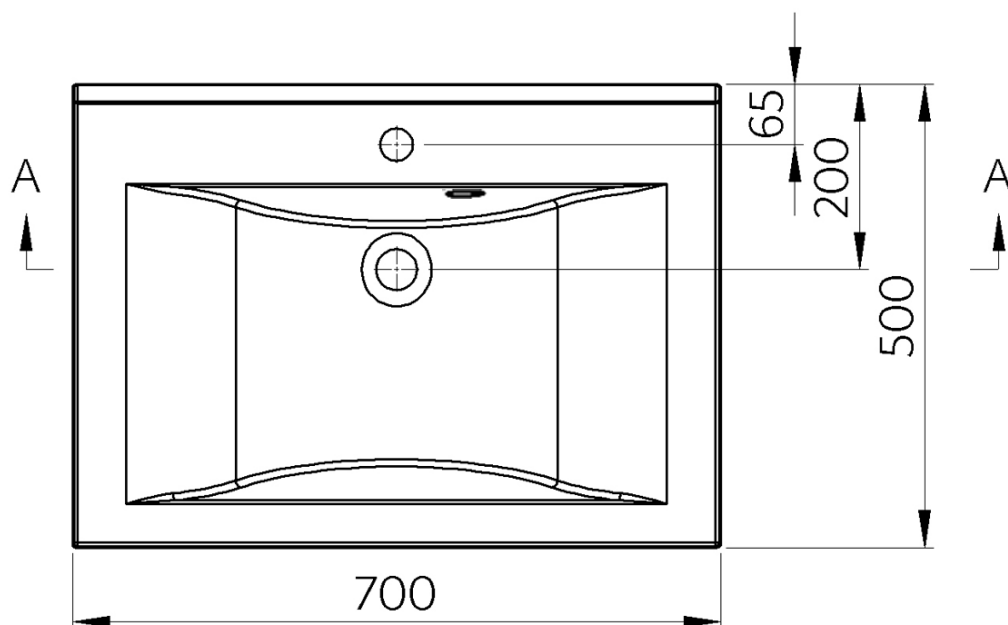

Objednací kód: 68071

Základné informácie

Značka: Sapho
Séria: FLAVIA

Rozmery

Šírka: 700 mm
Hĺbka: 500 mm

Vlastnosti

Farba: Biela
Materiál: Liaty mramor
Inštalácia: Nástenné-konzola
Typ umývadla: Klasické umývadlo
Počet otvorov pre batériu: 1 otvor
Prepad: ÁNO
Tvar: Obdĺžnik
Balenie obsahuje: Prepadová súprava
Hmotnosť / ks: 16.82 kg
Balenie: 1 ks
Záruka: 2 roky

Odporúčame prikúpiť

2 ks Podporná konzola 490x150x25mm, chróm, 1 ks (Objednací kód: 30390)

Náhradné diely

Externá prepadová súprava pre umývadlá z liateho mramoru (Objednací kód: ND3032)

Technický list

A-A