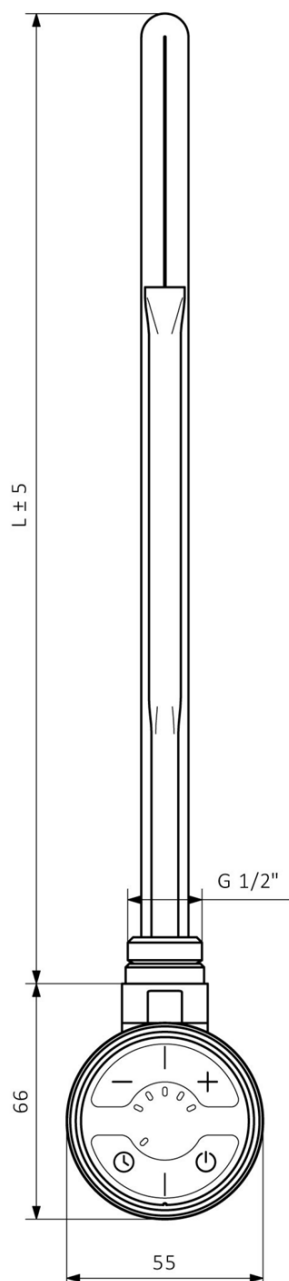

Objednací kód: MOA-C-800

**Základné informácie**

Značka: Sapho

Séria: MOA

**Vlastnosti**

Záruka: 2 roky

Hmotnosť / ks: 0.75 kg

Balenie: 1 ks

Farba: Chróm

Výkon: 800 W

Stupeň krytia: IPx5

Výbava: Termostat

## Technický list

MOA	
Výkon (W)	Délka L (mm)
200	275
300	300
400	335
600	365
800	475