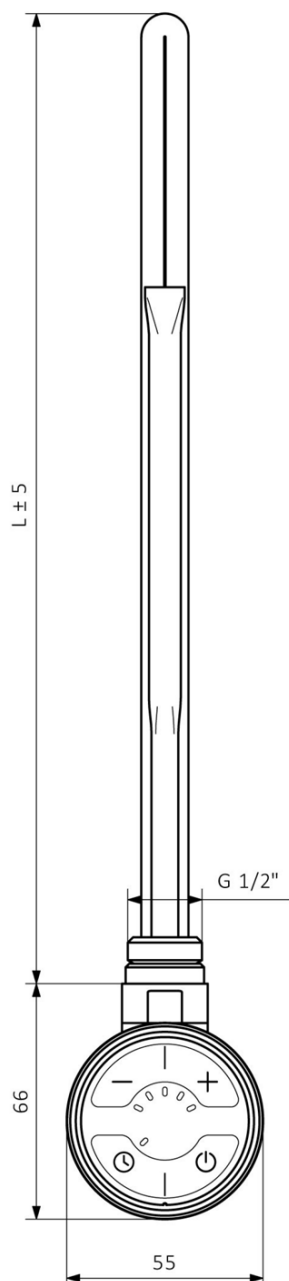

Objednací kód: MOA-C-400

Základné informácie

Značka: Sapho

Séria: MOA

Vlastnosti

Farba: Chróm

Výkon: 400 W

Stupeň krytia: IPx5

Výbava: Termostat

Hmotnosť / ks: 0.7 kg

Balenie: 1 ks

Záruka: 2 roky

Technický list

MOA	
Výkon (W)	Délka L (mm)
200	275
300	300
400	335
600	365
800	475