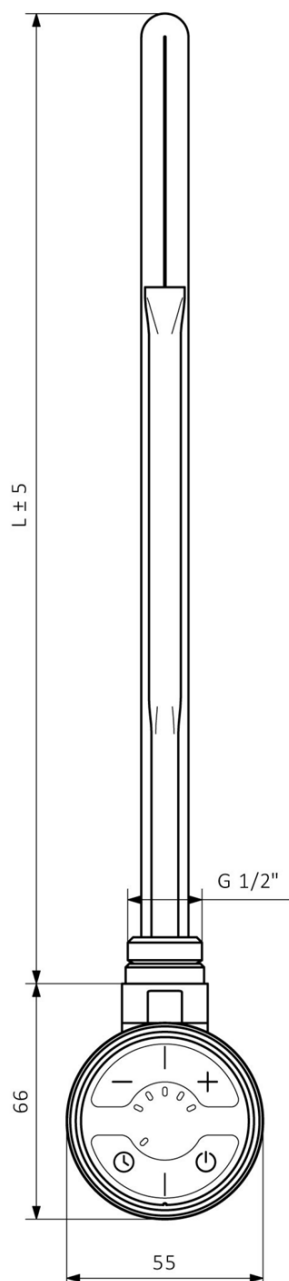

Objednací kód: MOA-C-400

Základné informácie

Značka: Sapho

Séria: MOA

Vlastnosti

Záruka: 2 roky

Hmotnosť / ks: 0.7 kg

Balenie: 1 ks

Farba: Chróm

Výkon: 400 W

Stupeň krytia: IPx5

Výbava: Termostat

Technický list

MOA	
Výkon (W)	Délka L (mm)
200	275
300	300
400	335
600	365
800	475