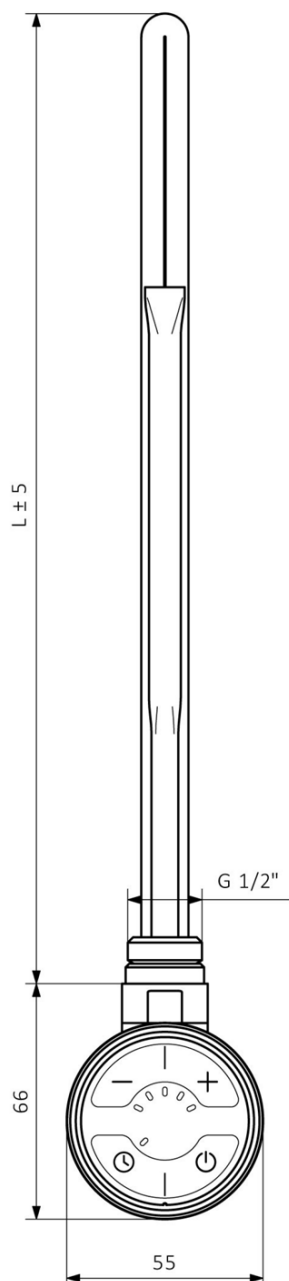

Objednací kód: MOA-C-300

Základné informácie

Značka: Sapho

Séria: MOA

Vlastnosti

Farba: Chróm

Výkon: 300 W

Stupeň krytia: IPx5

Výbava: Termostat

Hmotnosť / ks: 0.69 kg

Balenie: 1 ks

Záruka: 2 roky

Technický list

MOA	
Výkon (W)	Délka L (mm)
200	275
300	300
400	335
600	365
800	475