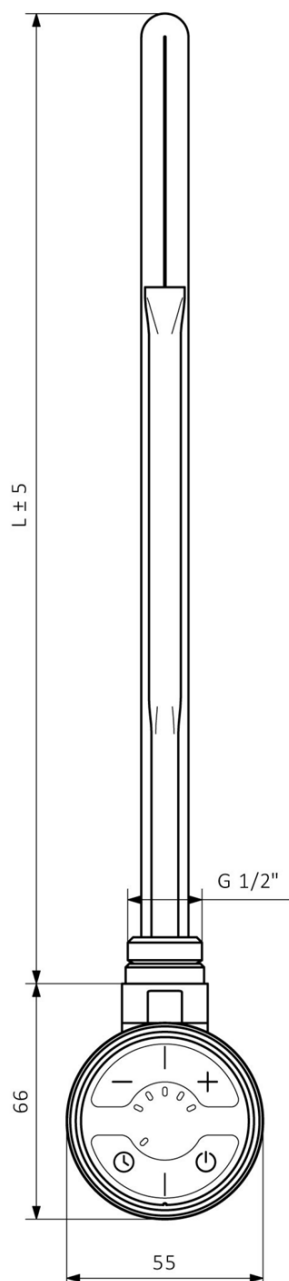

Objednací kód: MOA-C-300

Základné informácie

Značka: Sapho

Séria: MOA

Vlastnosti

Záruka: 2 roky

Hmotnosť / ks: 0.69 kg

Balenie: 1 ks

Farba: Chróm

Výkon: 300 W

Stupeň krytia: IPx5

Výbava: Termostat

Technický list

MOA	
Výkon (W)	Délka L (mm)
200	275
300	300
400	335
600	365
800	475