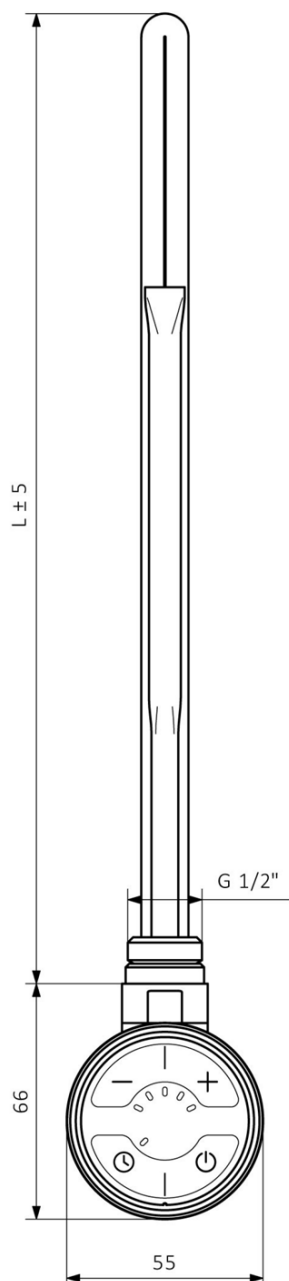

Objednací kód: MOA-C-200

**Základné informácie**

Značka: Sapho

Séria: MOA

**Vlastnosti**

Farba: Chróm

Výkon: 200 W

Stupeň krytia: IPx5

Výbava: Termostat

Hmotnosť / ks: 0.68 kg

Balenie: 1 ks

Záruka: 2 roky

Technický list

MOA	
Výkon (W)	Délka L (mm)
200	275
300	300
400	335
600	365
800	475