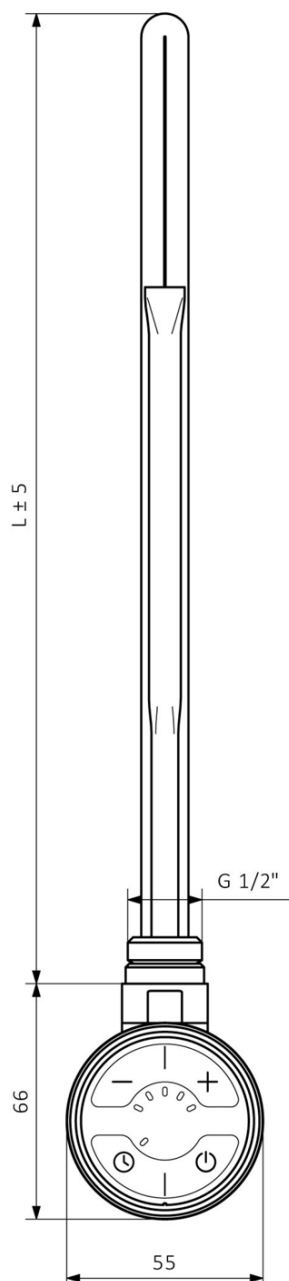

Objednací kód: MOA-C-200

Základné informácie

Značka: Sapho

Séria: MOA

Vlastnosti

Farba: Chróm

Výkon: 200 W

Stupeň krytia: IPx5

Výbava: Termostat

Hmotnosť / ks: 0.68 kg

Balenie: 1 ks

Záruka: 2 roky

Technický list

MOA	
Výkon (W)	Délka L (mm)
200	275
300	300
400	335
600	365
800	475