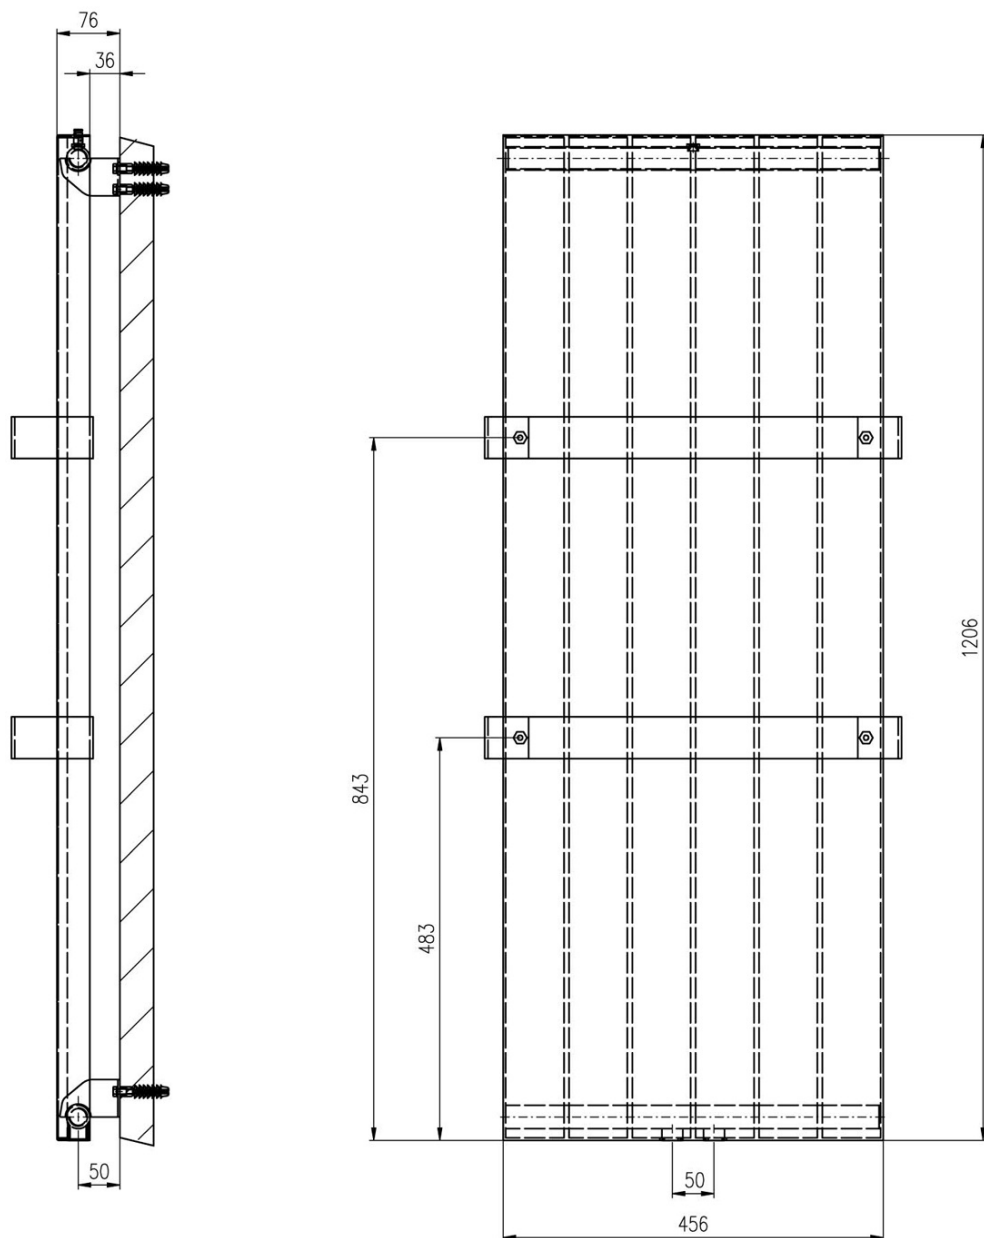

# MAGNIFICA vykurovacie teleso 456x1206 mm, biela s textúrou

Objednací kód: IR135

## Rozmery

Šírka: 456 mm  
Výška: 1206 mm  
Objem: 5.6 l

## Vlastnosti

Farba: Biela  
Materiál: Oceľ  
Tvar: Doskové  
Možnosť vykurovania: Ústredné vykurovanie  
Rozteč pripojenia 50 mm: Symetrické (na stred)  
Rozteč pripojenia: 50 mm  
Výkon: 549 W  
Teplotný spád: 75/65/20 °C  
Výbava: Držiak uterákov: doplnková výbava  
Hmotnosť / ks: 24.0 kg  
Balenie: 1 ks  
Záruka: 2 roky

## Technický list

MAGNIFICA vykurovacie teleso 456x1206 mm, biela s  
texturou