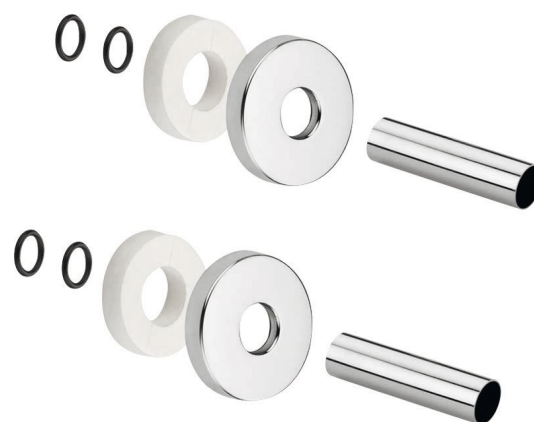

Set krycích roziet, nerez mat

Objednací kód: CP6535

Základné informácie

Značka: Sapho

Rozmery

Šírka: 55 mm

Výška: 55 mm

Hĺbka: 5 mm

Vlastnosti

Farba: Brúsená nerez

Hmotnosť / set: 0.11 kg

Balenie: 1 ks

Záruka: 2 roky

Technický list