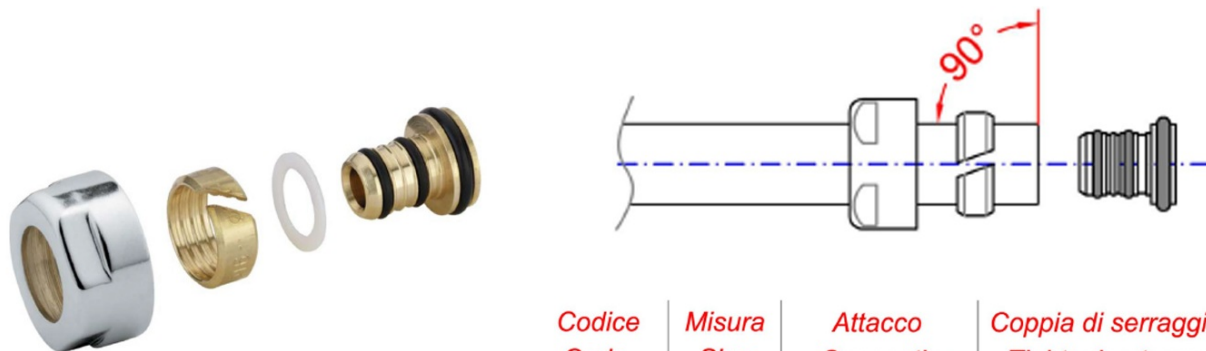

Objednací kód: CP6520

Základné informácie

Značka: Sapho

Vlastnosti

Farba: Brúsená nerez

Hmotnosť / pár: 0.1 kg

Balenie: 1 ks

Záruka: 2 roky

Technický list

<i>Codice</i> <i>Code</i>	<i>Misura</i> <i>Size</i>	<i>Attacco</i> <i>Connection</i>	<i>Coppia di serraggio</i> <i>Tightening torque</i>
	16x2	24-19	da 25 a 35 Nm