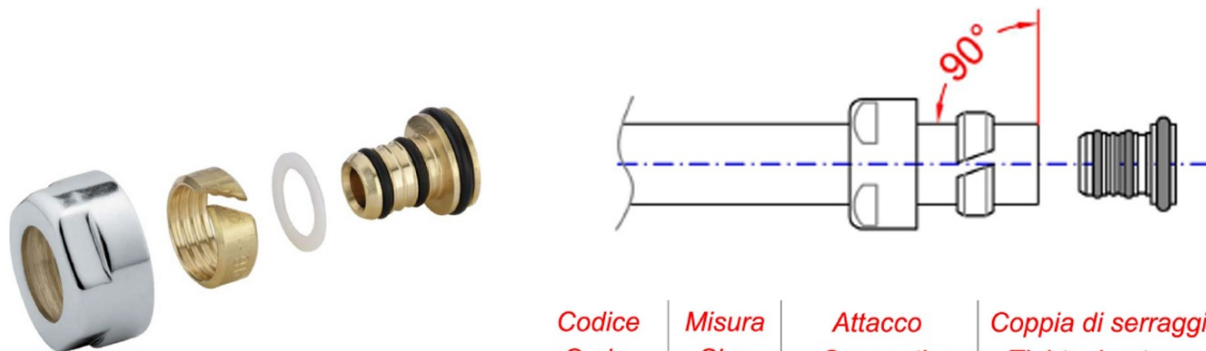

Objednací kód: CP6520

Základné informácie

Značka: Sapho

Vlastnosti

Záruka: 2 roky

Hmotnosť / pár: 0.1 kg

Balenie: 1 ks

Farba: Brúsená nerez

Technický list

<i>Codice</i> <i>Code</i>	<i>Misura</i> <i>Size</i>	<i>Attacco</i> <i>Connection</i>	<i>Coppia di serraggio</i> <i>Tightening torque</i>
	16x2	24-19	da 25 a 35 Nm