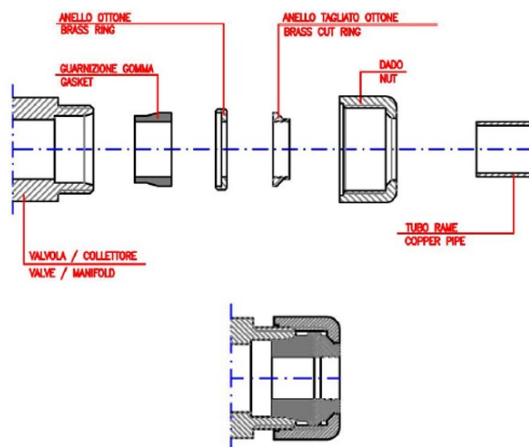

Objednací kód: CP6515

**Základné informácie**

Značka: Sapho

**Vlastnosti**

Záruka: 2 roky

Hmotnosť / pár: 0.09 kg

Balenie: 1 ks

Farba: Brúsená nerez

Technický list

<i>Codice</i> <i>Code</i>	<i>Misura</i> <i>Size</i>	<i>Attacco</i> <i>Connection</i>
	15	24-19