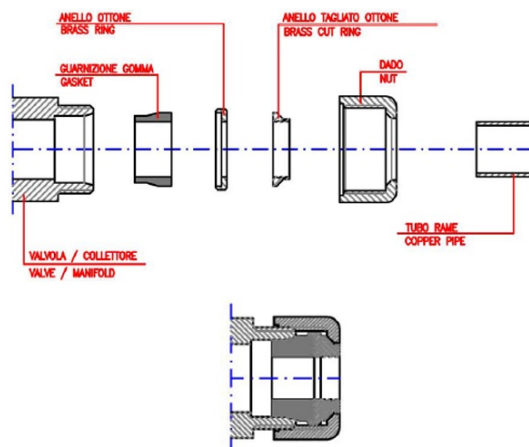

Objednací kód: CP6515

Základné informácie

Značka: Sapho

Vlastnosti

Farba: Brúsená nerez

Hmotnosť / pár: 0.09 kg

Balenie: 1 ks

Záruka: 2 roky

Technický list

<i>Codice</i> <i>Code</i>	<i>Misura</i> <i>Size</i>	<i>Attacco</i> <i>Connection</i>
	15	24-19