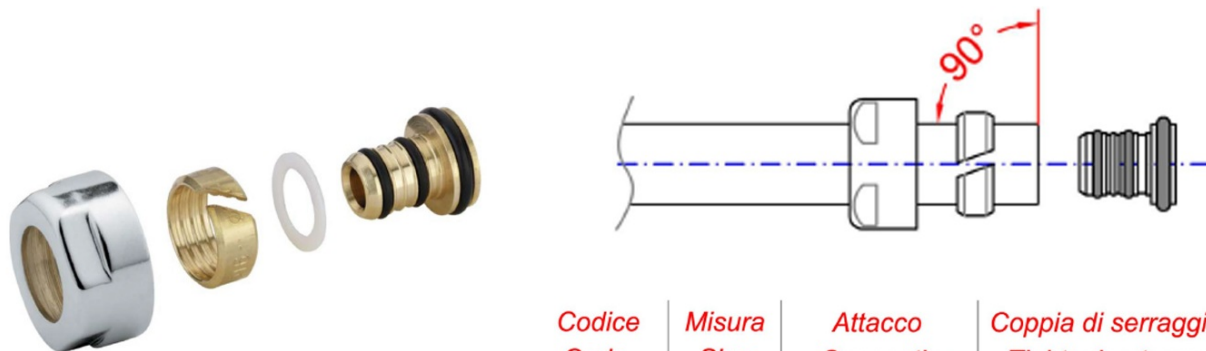

Objednací kód: CP6020

Základné informácie

Značka: Sapho

Vlastnosti

Farba: Chróm

Hmotnosť / pár: 0.11 kg

Balenie: 1 ks

Záruka: 2 roky

Technický list

<i>Codice</i> <i>Code</i>	<i>Misura</i> <i>Size</i>	<i>Attacco</i> <i>Connection</i>	<i>Coppia di serraggio</i> <i>Tightening torque</i>
	16x2	24-19	da 25 a 35 Nm