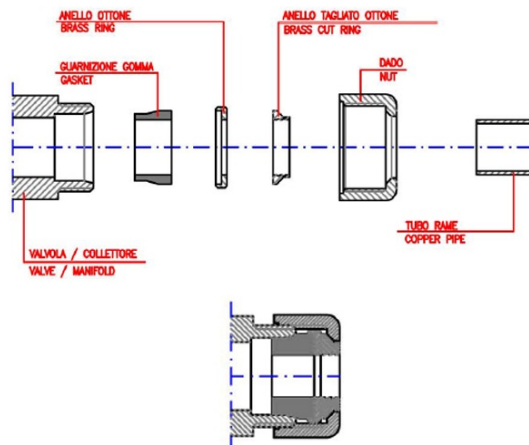

## Svorné šróbenie pre meď 15mm, chróm

Objednací kód: CP6015

### Základné informácie

Značka: Sapho

### Vlastnosti

Farba: Chróm  
Hmotnosť / pár: 0.65 kg  
Balenie: 1 ks  
Záruka: 2 roky

Technický list

<i>Codice</i> <i>Code</i>	<i>Misura</i> <i>Size</i>	<i>Attacco</i> <i>Connection</i>
	15	24-19