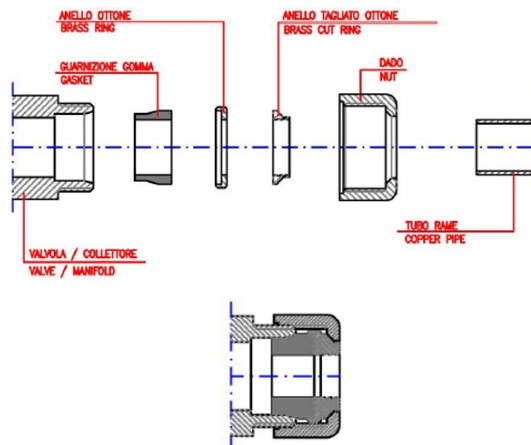

Objednací kód: CP6015

**Základné informácie**

Značka: Sapho

**Vlastnosti**

Farba: Chróm

Hmotnosť / pár: 0.65 kg

Balenie: 1 ks

Záruka: 2 roky

Technický list

<i>Codice</i> <i>Code</i>	<i>Misura</i> <i>Size</i>	<i>Attacco</i> <i>Connection</i>
	15	24-19