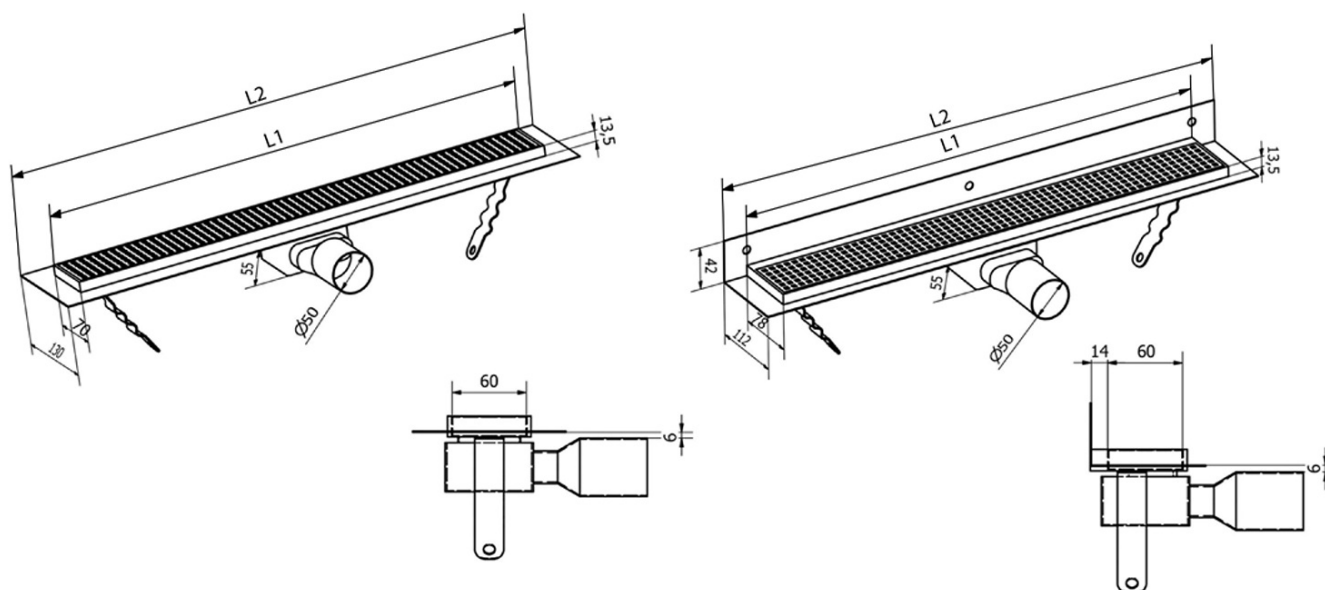

## Rozmery

Dĺžka: 750 mm  
Šírka: 130 mm  
Výška: 55 mm

## Vlastnosti

Farba: Nerez  
Materiál: Nerez  
Inštalácia: Do priestoru - pre dlaždice  
Priemer odpadu: 50 mm  
Dĺžka sprchového kanáliku od: 750 mm  
Dĺžka sprchového kanáliku do: 750 mm  
Hmotnosť / ks: 2.35 kg  
Balenie: 1 ks  
Záruka: 2 roky

## Technický list

Instalační rozměry							
L1 (mm)	590	690	790	890	990	1 090	1 190
L2 (mm)	650	750	850	950	1 050	1 150	1 250