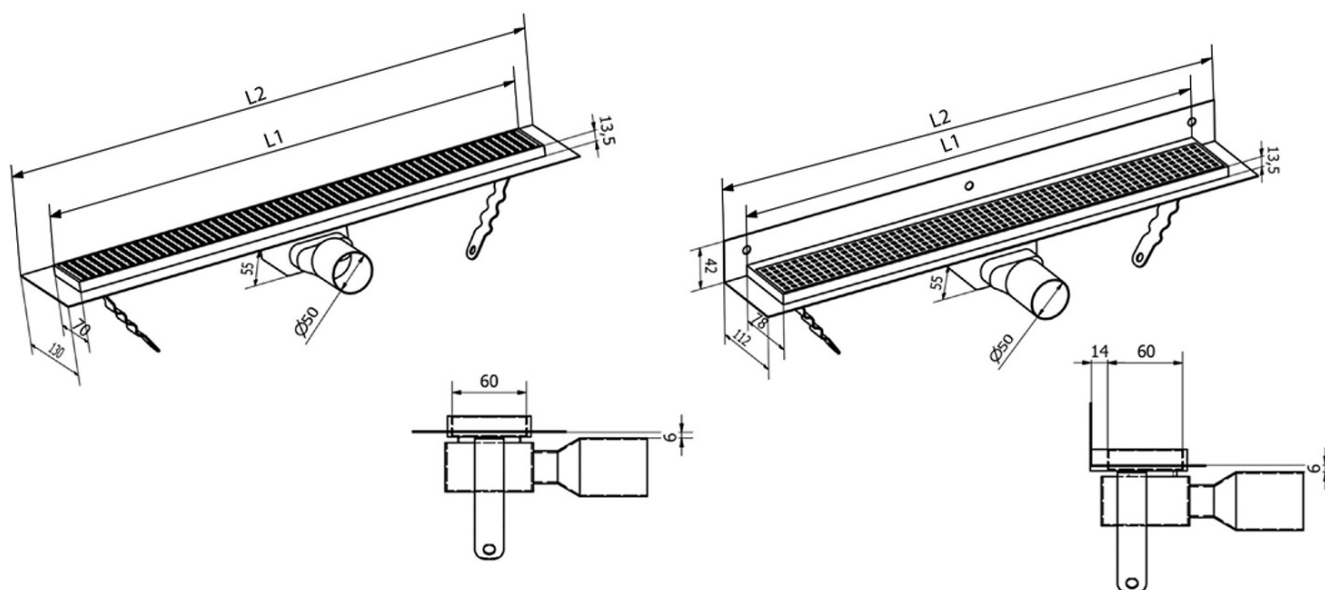

MANUS QUADRO podlahový žl'ab z nerezové oceli s roštom, L-750, DN50

Objednací kód: GMQ33

Základné informácie

Značka: Gelco
Séria: MANUS

Rozmery

Dĺžka: 750 mm
Šírka: 130 mm
Výška: 55 mm

Vlastnosti

Farba: Nerez
Materiál: Nerez
Inštalácia: Do priestoru - rošt
Priemer odpadu: 50 mm
Dĺžka sprchového kanálika od: 750 mm
Dĺžka sprchového kanálika do: 750 mm
Hmotnosť / ks: 2.35 kg
Balenie: 1 ks
Záruka: 2 roky

Náhradné diely

MANUS gumové tesnenie O- krúžok (Objednací kód: NDGM1)

MANUS sifón pre podlahové žl'aby (Objednací kód: NDGM2)

MANUS - gumový špunt (Objednací kód: NDGM3)

Technický list

Instalační rozměry							
L1 (mm)	590	690	790	890	990	1 090	1 190
L2 (mm)	650	750	850	950	1 050	1 150	1 250