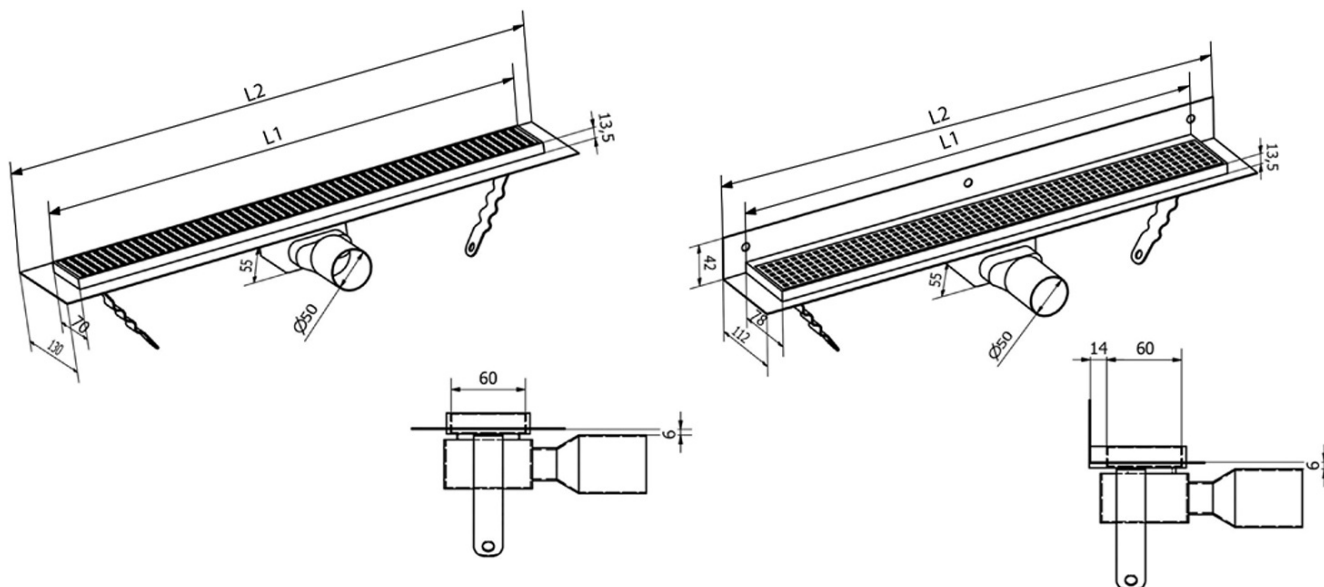

MANUS ONDA podlahový žľab z nerezové oceli s roštom, L-1150, DN50

Objednací kód: GMO17

Základné informácie

Značka: Gelco
Séria: MANUS

Rozmery

Dĺžka: 1150 mm
Šírka: 130 mm
Výška: 55 mm

Vlastnosti

Záruka: 2 roky
Hmotnosť / ks: 3.3 kg
Balenie: 1 ks
Farba: Nerez
Materiál: Nerez
Inštalácia: Do priestoru - rošt
Priemer odpadu: 50 mm
Dĺžka sprchového kanáliku od: 1150 mm
Dĺžka sprchového kanáliku do: 1150 mm
Prietok: 42 l/min

Náhradné diely

MANUS gumové tesnenie O- krúžok (Objednací kód: NDGM1)

MANUS sifón pre podlahové žľaby (Objednací kód: NDGM2)

MANUS - gumový špunt (Objednací kód: NDGM3)

Technický list

Instalační rozměry

L1 (mm)	590	690	790	890	990	1 090	1 190
L2 (mm)	650	750	850	950	1 050	1 150	1 250