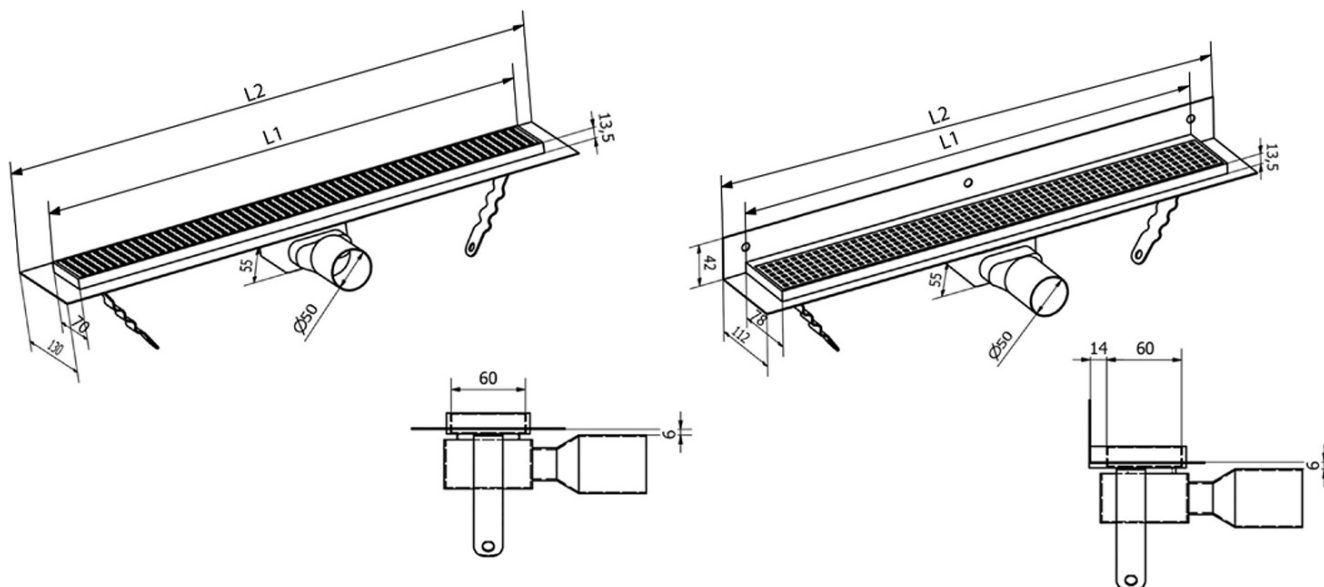

MANUS ONDA podlahový žľab z nerezové oceli s roštom, L-650, DN50

Objednací kód: GMO12

Základné informácie

Značka: Gelco
Séria: MANUS

Rozmery

Dĺžka: 650 mm
Šírka: 130 mm
Výška: 55 mm

Vlastnosti

Farba: Nerez
Materiál: Nerez
Inštalácia: Do priestoru - rošt
Priemer odpadu: 50 mm
Dĺžka sprchového kanálika od: 650 mm
Dĺžka sprchového kanálika do: 650 mm
Hmotnosť / ks: 2.15 kg
Balenie: 1 ks
Záruka: 2 roky

Náhradné diely

MANUS gumové tesnenie O- krúžok (Objednací kód: NDGM1)

MANUS sifón pre podlahové žľaby (Objednací kód: NDGM2)

MANUS - gumový špunt (Objednací kód: NDGM3)

Technický list

Instalační rozměry							
L1 (mm)	590	690	790	890	990	1 090	1 190
L2 (mm)	650	750	850	950	1 050	1 150	1 250