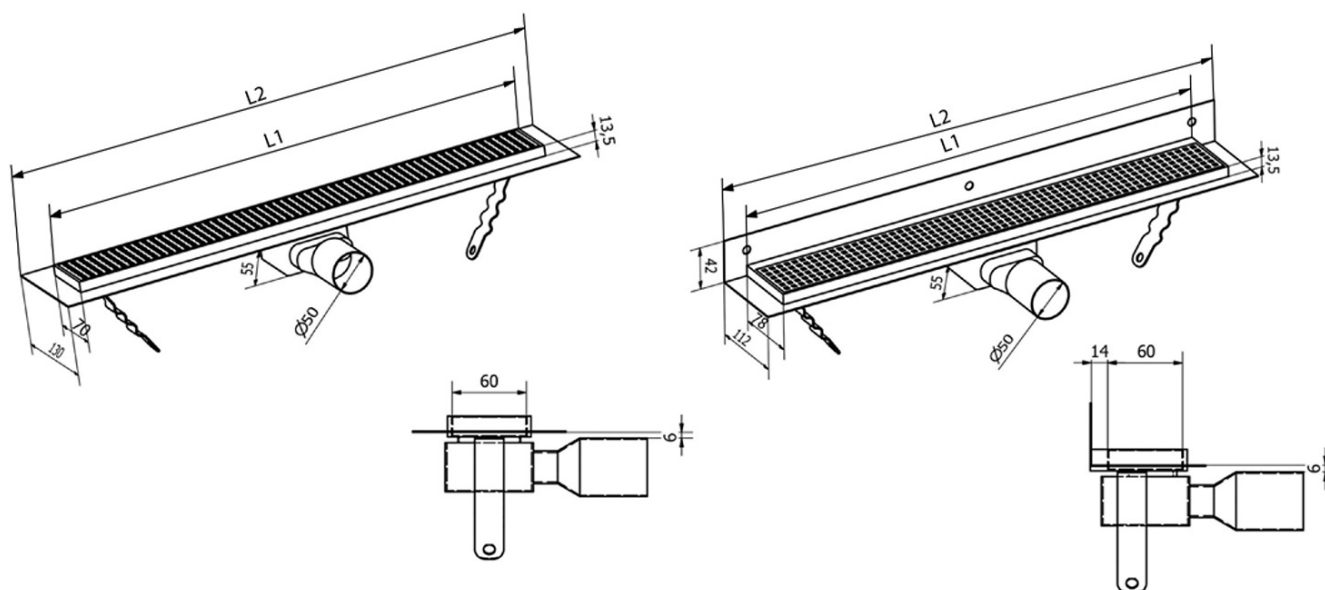

MANUS PIASTRA podlahový žľab z nerezové oceli s roštom na dlaždice, L-850, DN50

Objednací kód: GMP84

Základné informácie

Značka: Gelco
Séria: MANUS

Rozmery

Dĺžka: 850 mm
Šírka: 130 mm
Výška: 55 mm

Vlastnosti

Záruka: 2 roky
Hmotnosť / ks: 2.56 kg
Balenie: 1 ks
Farba: Nerez
Materiál: Nerez
Inštalácia: Do priestoru - pre dlaždice
Priemer odpadu: 50 mm
Dĺžka sprchového kanáliku od: 850 mm
Dĺžka sprchového kanáliku do: 850 mm
Prietok: 42 l/min

Náhradné diely

MANUS gumové tesnenie O- krúžok (Objednací kód: NDGM1)
MANUS sifón pre podlahové žľaby (Objednací kód: NDGM2)
MANUS - gumový špunt (Objednací kód: NDGM3)

Technický list

Instalační rozměry							
L1 (mm)	590	690	790	890	990	1 090	1 190
L2 (mm)	650	750	850	950	1 050	1 150	1 250