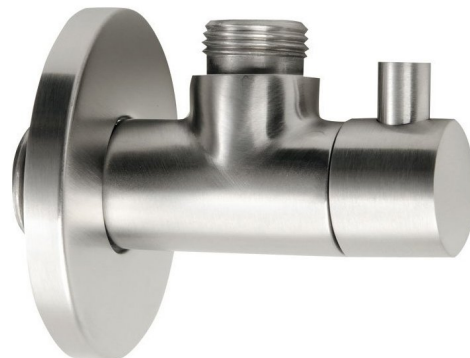

MINIMAL rohový ventil s rozetou, 1/2"x 3/8" pre studenú vodu, nerez mat

Objednací kód: MI058S

Základné informácie

Značka: Sapho
Séria: MINIMAL

Vlastnosti

Farba: Nerez
Materiál: Nerez
Veľkosť závitů: 1/2"x3/8"
Výbava: Bez filtra
Hmotnosť / ks: 0.16 kg
Balenie: 1 ks
Záruka: 2 roky