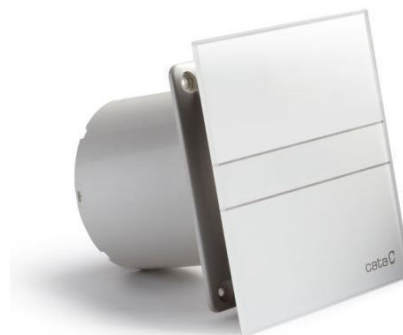

# E-100 GT kúpeľňový ventilátor axiálny s časovačom, 8W, potrubie 100mm, biela

Objednací kód: 00900100

## Základné informácie

Značka: Cata  
Séria: VENTILÁTORY E

## Rozmery

Šírka: 150 mm  
Výška: 150 mm  
Hĺbka: 94 mm

## Vlastnosti

Farba: Biela  
Materiál: Plast - Sklo  
Priemer potrubia: 100 mm  
Príkon: 8 W  
Prietok vzduchu: 115 m<sup>3</sup>/hod  
Hluk: 31 dB  
Počet otáčok: 2600 ot/min  
Max. dĺžka odťahu: 3 m  
Stupeň krytia: IP44  
Napätie: 230 V  
Výbava: Časovač  
Hmotnosť / ks: 0.978 kg  
Balenie: 1 ks  
Záruka: 2 roky