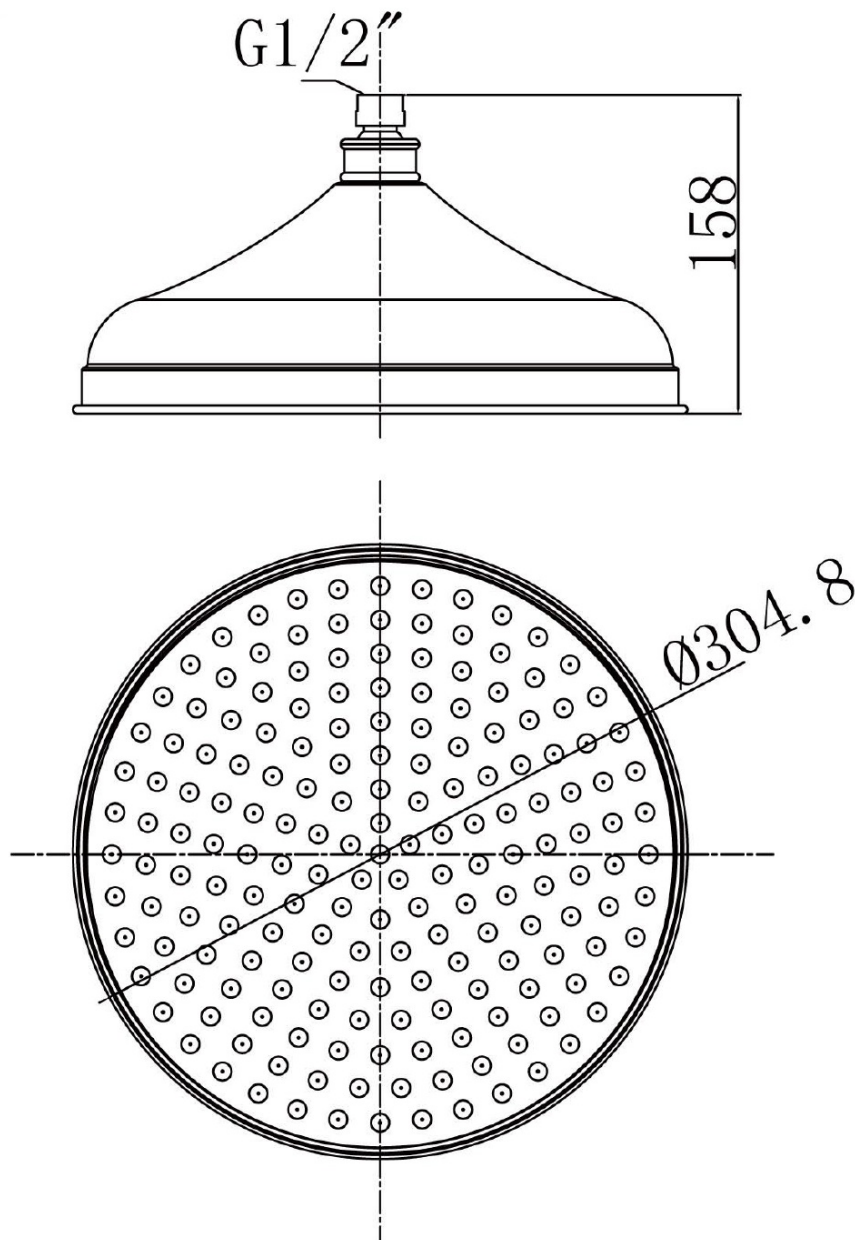

Technický list

181pcs nozzles