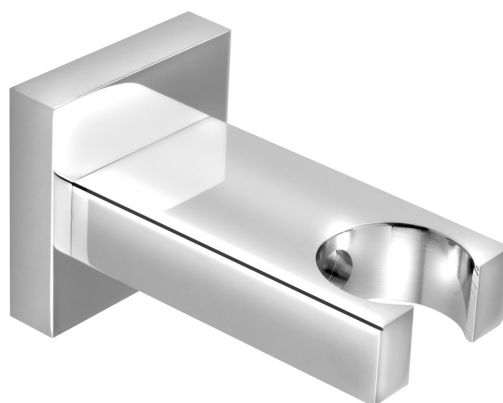

Držiak sprchy hranatý, pevný, chróm

Objednací kód: AQ586

Základné informácie

Značka: Sapho

Rozmery

Šírka: 44 mm

Výška: 44 mm

Hĺbka: 75 mm

Vlastnosti

Záruka: 2 roky

Hmotnosť / ks: 0.27 kg

Balenie: 1 ks

Farba: Chróm

Materiál: Mosadz

Tvar: Hranaté

Inštalácia: Nástenná

Ostatné: Pevné