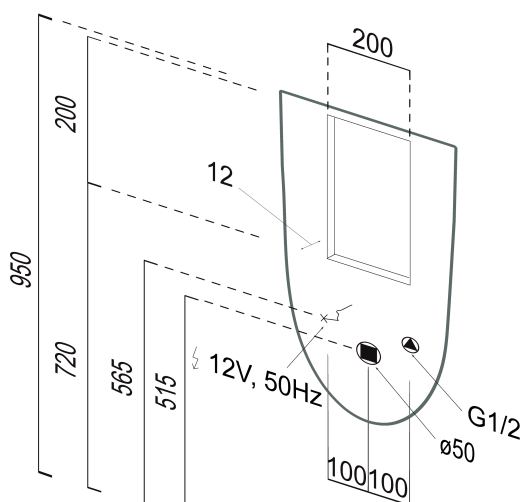

## Rozmery

Šírka: 310 mm  
Výška: 610 mm  
Hĺbka: 300 mm

Balenie: 1 ks

3D model: ÁNO

Technický list

+PS002  
(or PS006 + batery)

+PS862