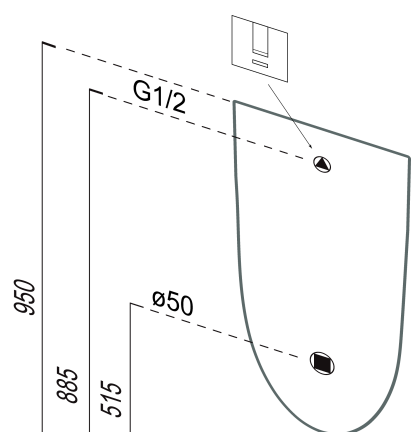

Technický list

+PS002
(or PS006 + batery)