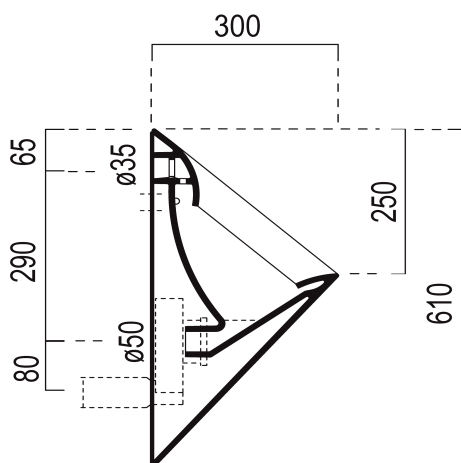

## Rozmery

Šírka: 310 mm  
Výška: 610 mm  
Hĺbka: 300 mm