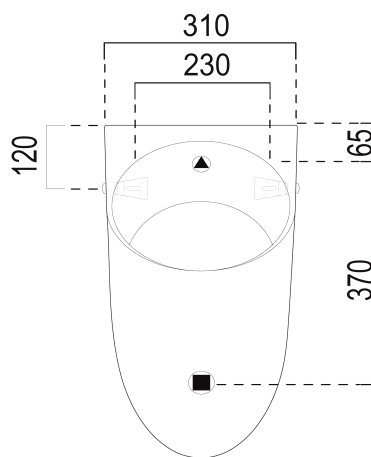

## Rozmery

Šírka: 310 mm  
Výška: 610 mm  
Hĺbka: 300 mm

## Vlastnosti

Záruka: 2 roky  
Farba: Biela  
Materiál: Keramika  
Tvar: Dizajn  
Prívod vody: Zakrytý  
Ostatné: ExtraGlaze, Možnosť integrovaného  
splachovača

Balenie obsahuje: Montážna sada

Hmotnosť / ks: 13.2 kg