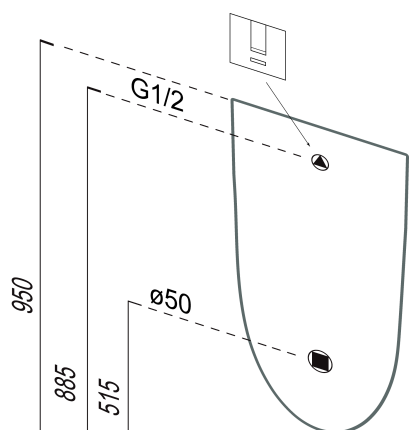

Technický list

+PS002
(or PS006 + batery)