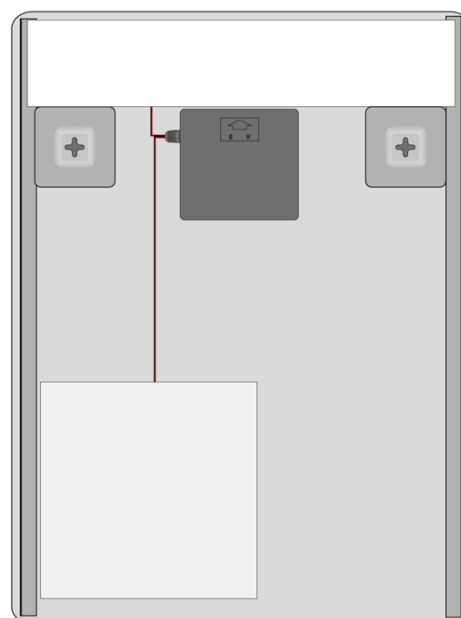

ASTRO zrkadlo s LED osvetlením 60x80cm, kozmetické zrkadlo

Objednací kód: MIRL2

Základné informácie

Značka: Sapho
Séria: ASTRO

Rozmery

Šírka: 600 mm
Výška: 800 mm

Vlastnosti

Typ zrkadla: Zrkadlá s kozmetickým zrkadlom, Zrkadlá s osvetlením
Tvar: Obdĺžnik
Ovládanie svetla: Nie je súčasťou
Stupeň krytia: IP44
Farba LED: Denná biela (4 000 - 5 000 K)
Svietivosť: 798 lm
Životnosť (LED): 30000 hodín
Výbava: Ochrana proti korózii
Hmotnosť / ks: 7.3 kg
Balenie: 1 ks
Záruka: 2 roky

Náhradné diely

LED driver 20W (Objednací kód: SLT20)

Technický list

DEPTH: 35mm