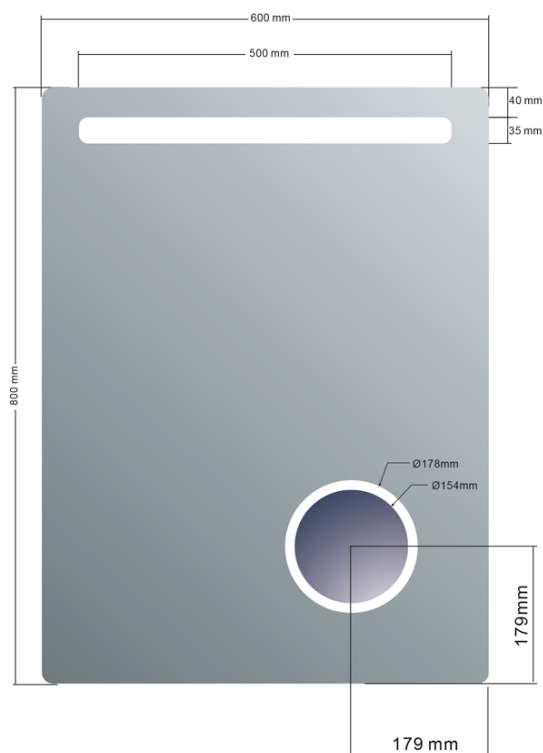

ASTRO zrkadlo s LED osvetlením 600x800mm, kozmetické zrkadlo

Objednací kód: MIRL2

Základné informácie

Značka: Sapho
Séria: ASTRO

Rozmery

Šírka: 600 mm
Výška: 800 mm

Vlastnosti

Typ zrkadla: Zrkadlá s kozmetickým zrkadlom, Zrkadlá s osvetlením
Tvar: Obdĺžnik
Ovládanie svetla: Nie je súčasťou
Stupeň krytia: IP44
Farba LED: Denná biela (4 000 - 5 000 K)
Svietivosť: 798 lm
Životnosť (LED): 30000 hodín
Výbava: Ochrana proti korózii
Hmotnosť / ks: 7.3 kg
Balenie: 1 ks
Záruka: 2 roky

Náhradné diely

LED driver 20W (Objednací kód: SLT20)

ASTRO zrkadlo s LED osvetlením 600x800mm,
kozmetické zrkadlo

Technický list

DEPTH: 35mm