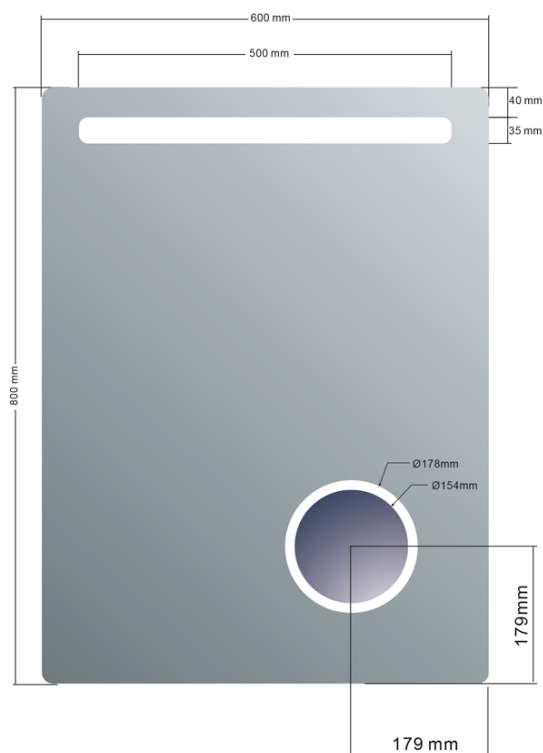

ASTRO zrkadlo s LED osvetlením 60x80cm, kozmetické zrkadlo

Objednací kód: MIRL2

Základné informácie

Značka: Sapho
Séria: ASTRO

Rozmery

Šírka: 600 mm
Výška: 800 mm

Vlastnosti

Typ zrkadla: Zrkadlá s kozmetickým zrkadlom, Zrkadlá s osvetlením
Tvar: Obdĺžnik
Ovládanie svetla: Nie je súčasťou
Stupeň krytia: IP44
Farba LED: Denná biela (4 000 - 5 000 K)
Svietivosť: 798 lm
Životnosť (LED): 30000 hodín
Výbava: Ochrana proti korózii
Hmotnosť / ks: 7.3 kg
Balenie: 1 ks
Záruka: 2 roky

Náhradné diely

LED driver 20W (Objednací kód: SLT20)

Technický list

DEPTH: 35mm