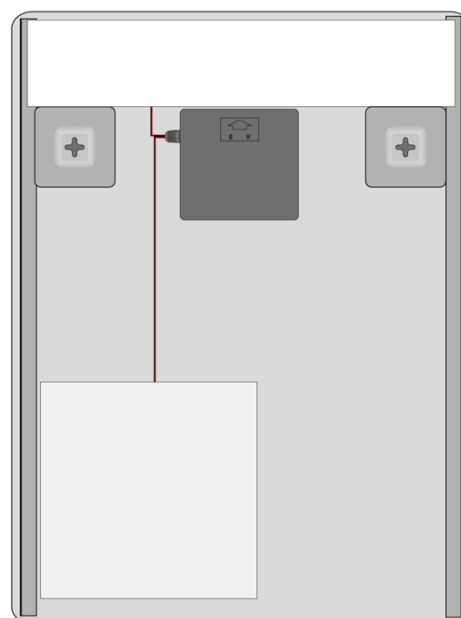

ASTRO zrkadlo s LED osvetlením 600x800mm, kozmetické zrkadlo

Objednací kód: MIRL2

Základné informácie

Značka: Sapho
Séria: ASTRO

Rozmery

Šírka: 600 mm
Výška: 800 mm

Vlastnosti

Typ zrkadla: Zrkadlá s kozmetickým zrkadlom, Zrkadlá s osvetlením
Tvar: Obdĺžnik
Ovládanie svetla: Nie je súčasťou
Stupeň krytia: IP44
Farba LED: Denná biela (4 000 - 5 000 K)
Svietivosť: 798 lm
Životnosť (LED): 30000 hodín
Výbava: Ochrana proti korózii
Hmotnosť / ks: 7.3 kg
Balenie: 1 ks
Záruka: 2 roky

Náhradné diely

LED driver 20W (Objednací kód: SLT20)

ASTRO zrkadlo s LED osvetlením 600x800mm,
kozmetické zrkadlo

Technický list

DEPTH: 35mm