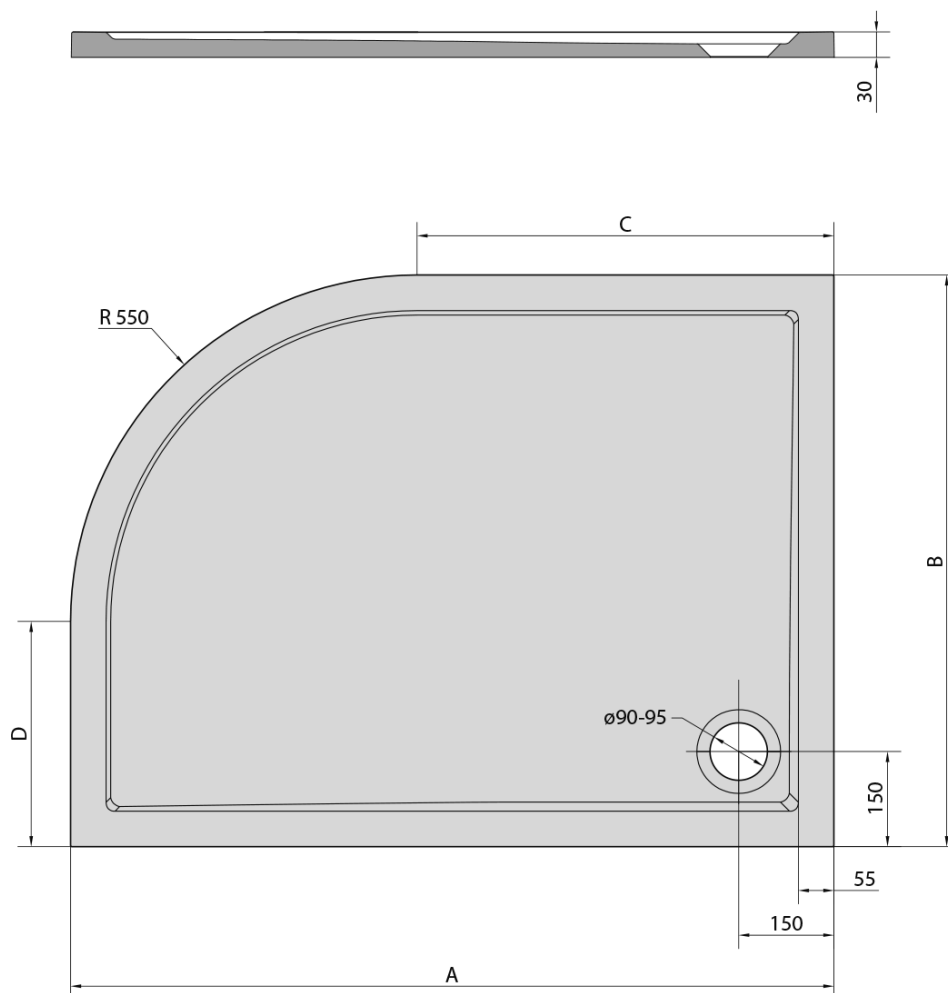

**RENA L sprchová vanička z liateho mramoru,
štvrtkruh 120x90cm, R550, ľavá, bie**

Objednací kód: 64611

Základné informácie

Značka: Polysan

Séria: KLASIK

Rozmery

Dĺžka: 1200 mm

Šírka: 900 mm

Výška: 30 mm

Vlastnosti

Farba: Biela

Materiál: Liaty mramor

Tvar: Asymetrické

Priemer odpadu: 90 mm

Rádus: R550

Reliéf (povrch) dna: Hladký

Hmotnosť / ks: 42.0 kg

Balenie: 1 ks

Záruka: 2 roky

Odporúčame prikúpiť

1 ks Nožičky pre vaničku z liateho mramoru (8 ks/sada) (Objednací kód: PV008)

Technický list

RENA	kod	A	B	C	D
90x80L	72890	900	800	350	250
90x80R	72891	900	800	350	250
100x80L	75511	1000	800	450	250
100x80R	76511	1000	800	450	250
120x90L	64611	1200	900	650	350
120x90R	65611	1200	900	650	350