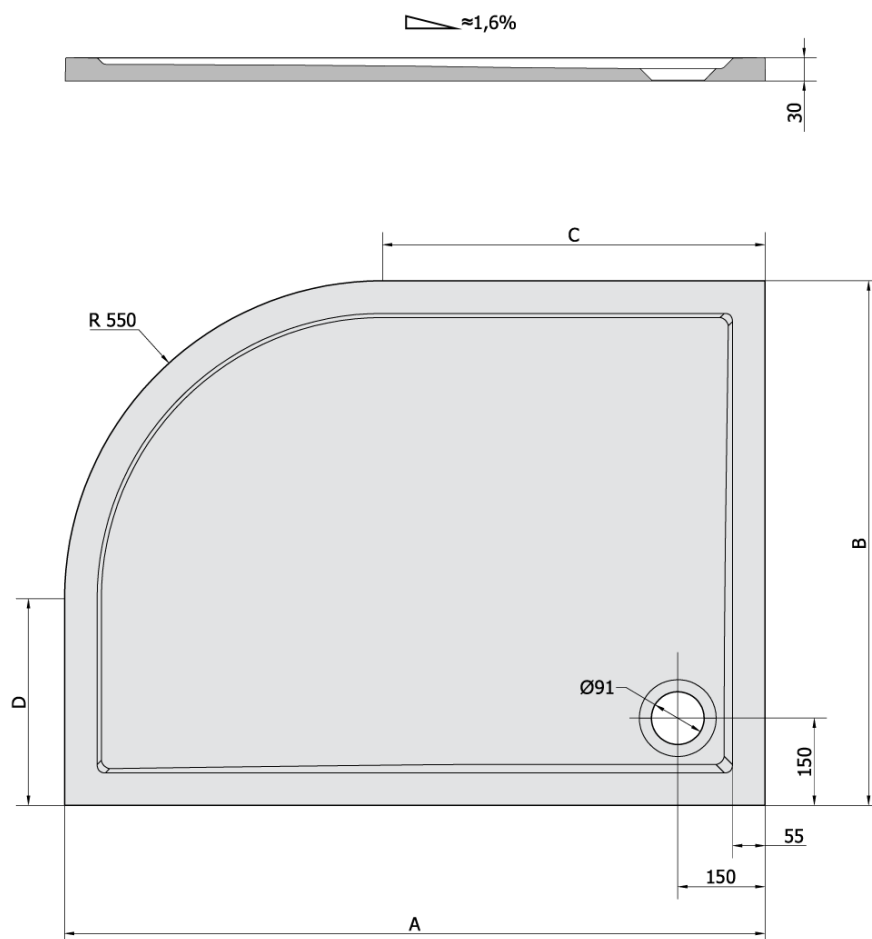

**RENA L sprchová vanička z liateho mramoru,
štvrtkruh 120x90cm, R550, ľavá, bie**

Objednací kód: 64611

Základné informácie

Značka: Polysan

Séria: KLASIK

Rozmery

Dĺžka: 1200 mm

Šírka: 900 mm

Výška: 30 mm

Vlastnosti

Farba: Biela

Materiál: Liaty mramor

Tvar: Asymetrické

Priemer odpadu: 90 mm

Rádus: R550

Reliéf (povrch) dna: Hladký

Hmotnosť / ks: 42.0 kg

Balenie: 1 ks

Záruka: 2 roky

Odporúčame prikúpiť

1 ks Vaničkový sifón, priemer 90mm, DN40, krytka nerez lesk (Objednací kód: 1711C)

1 ks Nožičky pre vaničku z liateho mramoru (8 ks/sada) (Objednací kód: PV008)

Technický list

RENA	kod	A	B	C	D
90x80L	72890	900	800	350	250
90x80R	72891	900	800	350	250
100x80L	75511	1000	800	450	250
100x80R	76511	1000	800	450	250
120x90L	64611	1200	900	650	350
120x90R	65611	1200	900	650	350