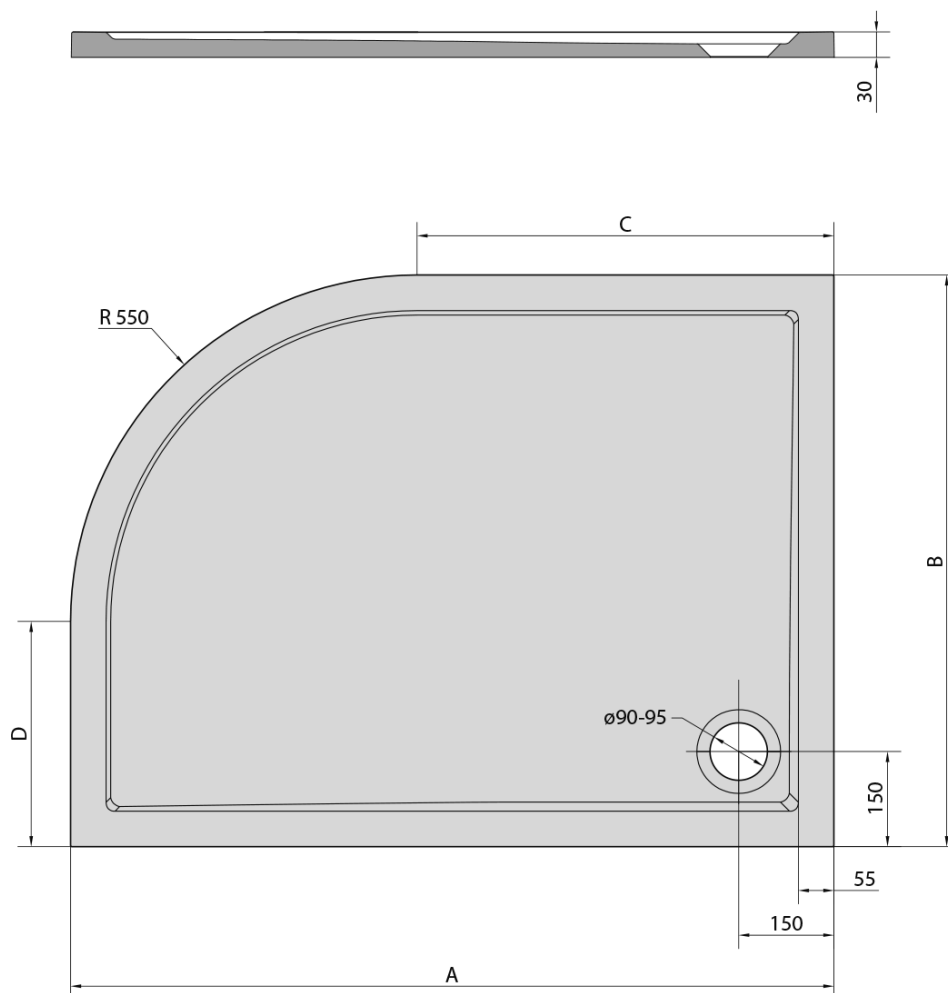

**RENA L sprchová vanička z liateho mramoru,
štvrtkruh 120x90cm, R550, ľavá, bie**

Objednací kód: 64611

Základné informácie

Značka: Polysan

Séria: KLASIK

Rozmery

Dĺžka: 1200 mm

Šírka: 900 mm

Výška: 30 mm

Vlastnosti

Záruka: 2 roky

Hmotnosť / ks: 42 kg

Balenie: 1 ks

Farba: Biela

Materiál: Liaty mramor

Tvar: Asymetrické

Priemer odpadu: 90 mm

Rádus: R550

Reliéf (povrch) dna: Hladký

3D model: ÁNO

Odporúčame prikúpiť

1 ks Nožičky pre vaničku z liateho mramoru (8 ks/sada) (Objednací kód: PV008)

Technický list

RENA	kod	A	B	C	D
90x80L	72890	900	800	350	250
90x80R	72891	900	800	350	250
100x80L	75511	1000	800	450	250
100x80R	76511	1000	800	450	250
120x90L	64611	1200	900	650	350
120x90R	65611	1200	900	650	350