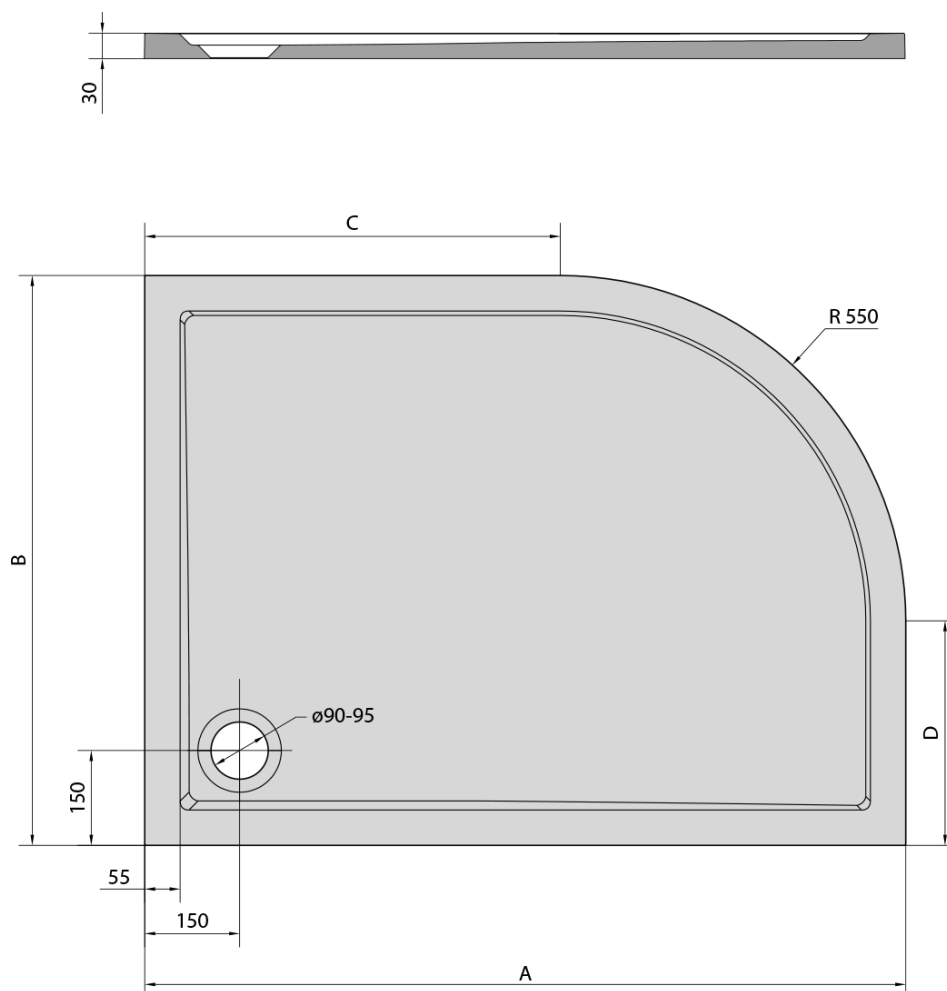

**RENA R sprchová vanička z liateho mramoru,
štvrtkruh 120x90cm, R550, pravá, bi**

Objednací kód: 65611

Základné informácie

Značka: Polysan

Séria: KLASIK

Rozmery

Dĺžka: 1200 mm

Šírka: 900 mm

Výška: 30 mm

Vlastnosti

Záruka: 2 roky

Hmotnosť / ks: 42 kg

Balenie: 1 ks

Farba: Biela

Materiál: Liaty mramor

Tvar: Asymetrické

Priemer odpadu: 90 mm

Rádus: R550

Reliéf (povrch) dna: Hladký

3D model: ÁNO

Odporúčame prikúpiť

1 ks Nožičky pre vaničku z liateho mramoru (8 ks/sada) (Objednací kód: PV008)

Technický list

RENA	kod	A	B	C	D
90x80L	72890	900	800	350	250
90x80R	72891	900	800	350	250
100x80L	75511	1000	800	450	250
100x80R	76511	1000	800	450	250
120x90L	64611	1200	900	650	350
120x90R	65611	1200	900	650	350