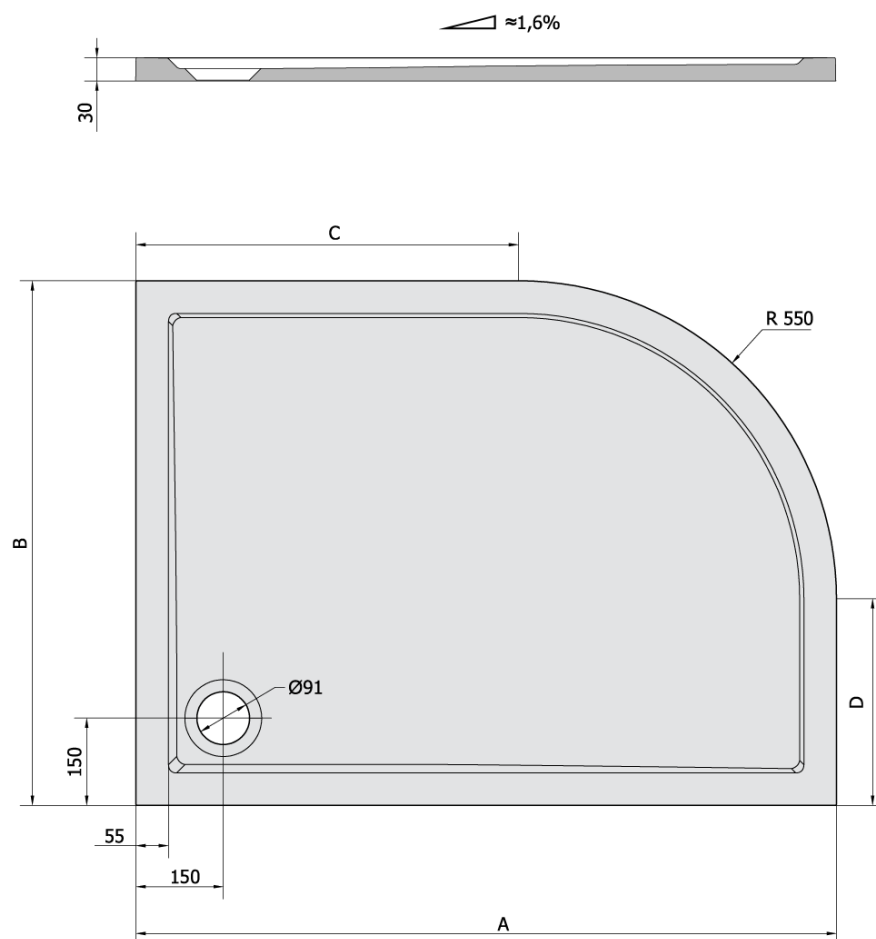

**RENA R sprchová vanička z liateho mramoru,
štvrtkruh 120x90cm, R550, pravá, bi**

Objednací kód: 65611

Základné informácie

Značka: Polysan

Séria: KLASIK

Rozmery

Dĺžka: 1200 mm

Šírka: 900 mm

Výška: 30 mm

Vlastnosti

Farba: Biela

Materiál: Liaty mramor

Tvar: Asymetrické

Priemer odpadu: 90 mm

Rádus: R550

Reliéf (povrch) dna: Hladký

Hmotnosť / ks: 42.0 kg

Balenie: 1 ks

Záruka: 2 roky

Odporúčame prikúpiť

1 ks Vaničkový sifón, priemer 90mm, DN40, krytka nerez lesk (Objednací kód: 1711C)

1 ks Nožičky pre vaničku z liateho mramoru (8 ks/sada) (Objednací kód: PV008)

Technický list

RENA	kod	A	B	C	D
90x80L	72890	900	800	350	250
90x80R	72891	900	800	350	250
100x80L	75511	1000	800	450	250
100x80R	76511	1000	800	450	250
120x90L	64611	1200	900	650	350
120x90R	65611	1200	900	650	350