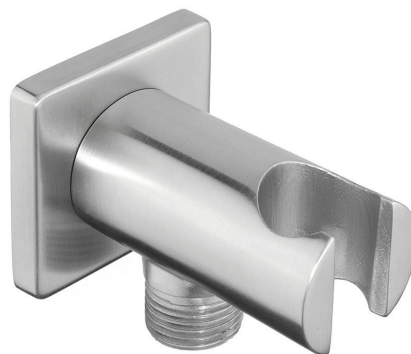

MINIMAL držiak sprchy guľatý, pevný, s výpusťou, nerez mat

Objednací kód: MI035

Základné informácie

Značka: Sapho
Séria: MINIMAL

Rozmery

Šírka: 50 mm
Výška: 50 mm
Hĺbka: 90 mm

Vlastnosti

Záruka: 2 roky
Hmotnosť / ks: 0.35 kg
Balenie: 1 ks
Farba: Nerez
Materiál: Nerez
Tvar: Kruhové
Inštalácia: Nástenná
Ostatné: Pevné