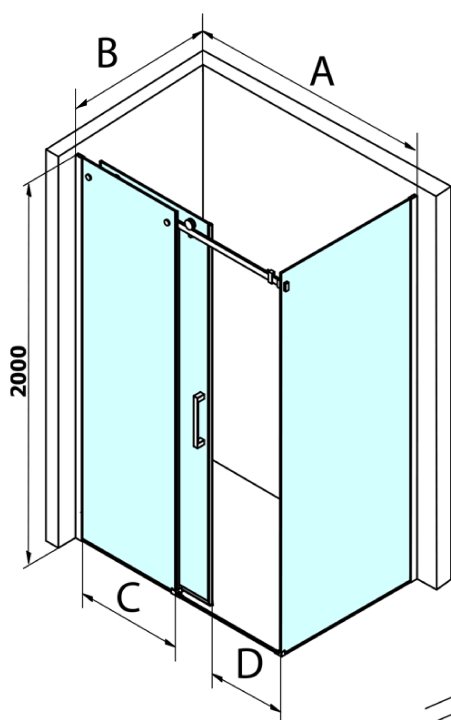

Objednací kód: GD7290

Základné informácie

Značka: Gelco
Séria: DRAGON

Rozmery

Výška: 2000 mm
Hĺbka: 900 mm

Vlastnosti

Farba profilu: Chróm - Leštený hliník
Tvar: Pevná stena k sprchovacím dverám
Typ výplne: Číre sklo
Úprava skla: Coated glass
Hrúbka skla: 8 mm
Hmotnosť / ks: 40.5 kg
Balenie: 1 ks
Záruka: 3 roky

Náhradné diely

ALTIS/ROLLS/DRAGON sada krytiiek skrutiek (Objednací kód: NDAL03)

Set tesnení magnetické pre sklo 8mm a 3M pre nalepenie, 2000mm (Objednací kód: NDGD05)

Technický list

MODEL	A	C	D
GD4611	1020-1110	510	420
GD4612	1120-1210	560	470
GD4613	1220-1310	610	520
GD4614	1320-1410	660	570
GD4615	1420-1510	710	620
GD4616	1520-1610	760	670