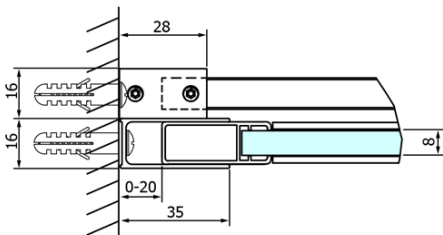

Technický list

MODEL	A	B	C
GD4611	1020-1110	510	420
GD4612	1120-1210	560	470
GD4613	1220-1310	610	520
GD4614	1320-1410	660	570
GD4615	1420-1510	710	620
GD4616	1520-1610	760	670