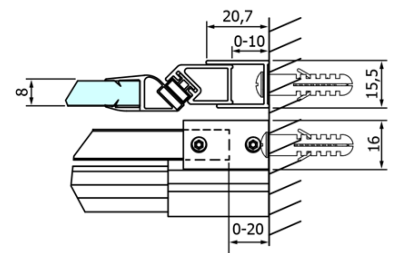

Technický list

MODEL	A	B	C
GD4611	1020-1110	510	420
GD4612	1120-1210	560	470
GD4613	1220-1310	610	520
GD4614	1320-1410	660	570
GD4615	1420-1510	710	620
GD4616	1520-1610	760	670