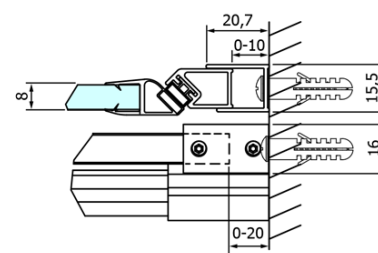

Objednací kód: GD4614

Základné informácie

Značka: Gelco
Séria: DRAGON

Rozmery

Šírka: 1400 mm
Výška: 2000 mm

Vlastnosti

Farba profilu: Chróm - Leštený hliník
Tvar: Dvere do niky
Typ otvárania: Posuvné
Smer otvárania: Univerzálne
Šírka vstupu: 570 mm
Typ výplne: Číre sklo
Úprava skla: Coated glass
Hrúbka skla: 8 mm
Inštalačná šírka od: 1320 mm
Inštalačná šírka do: 1410 mm
Vlastnosti: Bezrámové prevedenie
Hmotnosť / ks: 62.4811 kg
Balenie: 1 ks
Záruka: 3 roky

Náhradné diely

Spodné tesnenie na dvere, sklo 8mm, 1000mm, čierna (Objednací kód: NDGD02)
DRAGON madlo (Objednací kód: NDGD-MADLO)
DRAGON montážna sada (Objednací kód: NDGD04)
Set tesnení magnetické pre sklo 8mm a 3M pre nalepenie, 2000mm (Objednací kód: NDGD05)
ALTIS/ROLLS/DRAGON sada krytiiek skrutiek (Objednací kód: NDAL03)
Set zvislých tesnení pre 8/8mm sklo, 2000mm (Objednací kód: NDGD01)
Pretoková lišta 1000 mm s koncovkami, chróm (Objednací kód: NDAL05)
Set magnetických tesnení 45 ° pre sklo 8mm a profil, 2000mm (Objednací kód: NDGD03)

Technický list

MODEL	A	B	C
GD4611	1020-1110	510	420
GD4612	1120-1210	560	470
GD4613	1220-1310	610	520
GD4614	1320-1410	660	570
GD4615	1420-1510	710	620
GD4616	1520-1610	760	670

MODEL	A	C	D
GD4611	1020-1110	510	420
GD4612	1120-1210	560	470
GD4613	1220-1310	610	520
GD4614	1320-1410	660	570
GD4615	1420-1510	710	620
GD4616	1520-1610	760	670