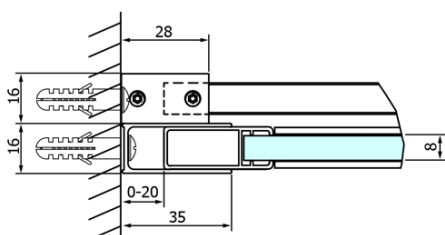

Objednací kód: GD4614

Základné informácie

Značka: Gelco
Séria: DRAGON

Rozmery

Šírka: 1400 mm
Výška: 2000 mm

Vlastnosti

Farba profilu: Chróm - Leštený hliník
Tvar: Dvere do niky
Typ otvárania: Posuvné
Smer otvárania: Univerzálne
Šírka vstupu: 570 mm
Typ výplne: Číre sklo
Úprava skla: Coated glass
Hrúbka skla: 8 mm
Inštalačná šírka od: 1320 mm
Inštalačná šírka do: 1410 mm
Vlastnosti: Bezrámové prevedenie
Hmotnosť / ks: 62.4811 kg
Balenie: 1 ks
Záruka: 3 roky

Náhradné diely

Spodné tesnenie na dvere, sklo 8mm, 1000mm, čierna (Objednací kód: NDGD02)
DRAGON madlo (Objednací kód: NDGD-MADLO)
DRAGON montážna sada (Objednací kód: NDGD04)
Set tesnení magnetické pre sklo 8mm a 3M pre nalepenie, 2000mm (Objednací kód: NDGD05)
ALTIS/ROLLS/DRAGON sada krytiiek skrutiek (Objednací kód: NDAL03)
Set zvislých tesnení pre 8/8mm sklo, 2000mm (Objednací kód: NDGD01)
Pretoková lišta 1000 mm s koncovkami, chróm (Objednací kód: NDAL05)
Set magnetických tesnení 45 ° pre sklo 8mm a profil, 2000mm (Objednací kód: NDGD03)

Technický list

MODEL	A	B	C
GD4611	1020-1110	510	420
GD4612	1120-1210	560	470
GD4613	1220-1310	610	520
GD4614	1320-1410	660	570
GD4615	1420-1510	710	620
GD4616	1520-1610	760	670

MODEL	A	C	D
GD4611	1020-1110	510	420
GD4612	1120-1210	560	470
GD4613	1220-1310	610	520
GD4614	1320-1410	660	570
GD4615	1420-1510	710	620
GD4616	1520-1610	760	670