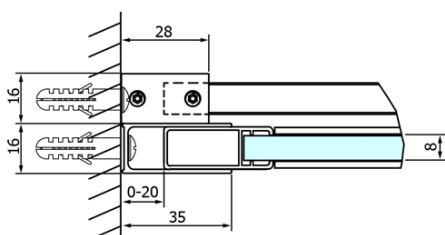

Objednací kód: GD4613

Základné informácie

Značka: Gelco
Séria: DRAGON

Rozmery

Šírka: 1300 mm
Výška: 2000 mm

Vlastnosti

Farba profilu: Chróm - Leštený hliník
Tvar: Dvere do niky
Typ otvárania: Posuvné
Smer otvárania: Univerzálne
Šírka vstupu: 520 mm
Typ výplne: Číre sklo
Úprava skla: Coated glass
Hrúbka skla: 8 mm
Inštalačná šírka od: 1220 mm
Inštalačná šírka do: 1310 mm
Vlastnosti: Bezrámové prevedenie
Hmotnosť / ks: 58.0596 kg
Balenie: 1 ks
Záruka: 3 roky

Náhradné diely

Spodné tesnenie na dvere, sklo 8mm, 1000mm, čierna (Objednací kód: NDGD02)
DRAGON madlo (Objednací kód: NDGD-MADLO)
DRAGON montážna sada (Objednací kód: NDGD04)
Set tesnení magnetické pre sklo 8mm a 3M pre nalepenie, 2000mm (Objednací kód: NDGD05)
ALTIS/ROLLS/DRAGON sada krytiiek skrutiek (Objednací kód: NDAL03)
Set zvislých tesnení pre 8/8mm sklo, 2000mm (Objednací kód: NDGD01)
Set magnetických tesnení 45 ° pre sklo 8mm a profil, 2000mm (Objednací kód: NDGD03)

Technický list

MODEL	A	B	C
GD4611	1020-1110	510	420
GD4612	1120-1210	560	470
GD4613	1220-1310	610	520
GD4614	1320-1410	660	570
GD4615	1420-1510	710	620
GD4616	1520-1610	760	670

MODEL	A	C	D
GD4611	1020-1110	510	420
GD4612	1120-1210	560	470
GD4613	1220-1310	610	520
GD4614	1320-1410	660	570
GD4615	1420-1510	710	620
GD4616	1520-1610	760	670