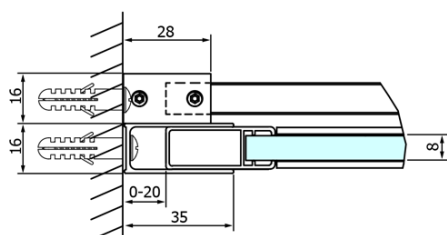

Objednací kód: GD4613

Základné informácie

Značka: Gelco
Séria: DRAGON

Rozmery

Šírka: 1300 mm
Výška: 2000 mm

Vlastnosti

Záruka: 3 roky
Hmotnosť / ks: 58.0596 kg
Balenie: 1 ks
Farba profilu: Chróm
Tvar: Dvere do niky
Typ otvárania: Posuvné
Smer otvárania: Univerzálne
Šírka vstupu: 520 mm
Typ výplne: Číre sklo
Úprava skla: Coated glass
Hrúbka skla: 8 mm
Inštalačná šírka od: 1220 mm
Inštalačná šírka do: 1310 mm
Vlastnosti: Bezrámové prevedenie
3D model: ÁNO

ALTIS/ROLLS/DRAGON sada krytiék skrutiek (Objednací kód: NDAL03)

Set zvislých tesnení pre 8/8mm sklo, 2000mm (Objednací kód: NDGD01)

Pretoková lišta 1000 mm s koncovkami, chróm (Objednací kód: NDAL05)

Set magnetických tesnení 45 ° pre sklo 8mm a profil, 2000mm (Objednací kód: NDGD03)

Technický list

MODEL	A	B	C
GD4611	1020-1110	510	420
GD4612	1120-1210	560	470
GD4613	1220-1310	610	520
GD4614	1320-1410	660	570
GD4615	1420-1510	710	620
GD4616	1520-1610	760	670

MODEL	A	C	D
GD4611	1020-1110	510	420
GD4612	1120-1210	560	470
GD4613	1220-1310	610	520
GD4614	1320-1410	660	570
GD4615	1420-1510	710	620
GD4616	1520-1610	760	670