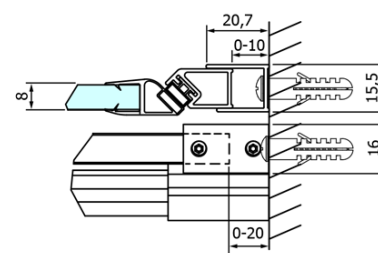

Objednací kód: GD4613

Základné informácie

Značka: Gelco
Séria: DRAGON

Rozmery

Šírka: 1300 mm
Výška: 2000 mm

Vlastnosti

Záruka: 3 roky
Hmotnosť / ks: 58.0596 kg
Balenie: 1 ks
Farba profilu: Chróm
Tvar: Dvere do niky
Typ otvárania: Posuvné
Smer otvárania: Univerzálne
Šírka vstupu: 520 mm
Typ výplne: Číre sklo
Úprava skla: Coated glass
Hrúbka skla: 8 mm
Inštalačná šírka od: 1220 mm
Inštalačná šírka do: 1310 mm
Vlastnosti: Bezrámové prevedenie
3D model: ÁNO

ALTIS/ROLLS/DRAGON sada krytiék skrutiek (Objednací kód: NDAL03)

Set zvislých tesnení pre 8/8mm sklo, 2000mm (Objednací kód: NDGD01)

Pretoková lišta 1000 mm s koncovkami, chróm (Objednací kód: NDAL05)

Set magnetických tesnení 45 ° pre sklo 8mm a profil, 2000mm (Objednací kód: NDGD03)

Technický list

MODEL	A	B	C
GD4611	1020-1110	510	420
GD4612	1120-1210	560	470
GD4613	1220-1310	610	520
GD4614	1320-1410	660	570
GD4615	1420-1510	710	620
GD4616	1520-1610	760	670

MODEL	A	C	D
GD4611	1020-1110	510	420
GD4612	1120-1210	560	470
GD4613	1220-1310	610	520
GD4614	1320-1410	660	570
GD4615	1420-1510	710	620
GD4616	1520-1610	760	670