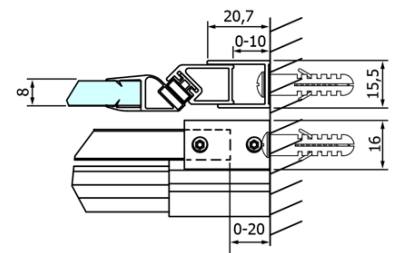

Objednací kód: GD4613

Základné informácie

Značka: Gelco
Séria: DRAGON

Rozmery

Šírka: 1300 mm
Výška: 2000 mm

Vlastnosti

Farba profilu: Chróm - Leštený hliník
Tvar: Dvere do niky
Typ otvárania: Posuvné
Smer otvárania: Univerzálne
Šírka vstupu: 520 mm
Typ výplne: Číre sklo
Úprava skla: Coated glass
Hrúbka skla: 8 mm
Inštalačná šírka od: 1220 mm
Inštalačná šírka do: 1310 mm
Vlastnosti: Bezrámové prevedenie
Hmotnosť / ks: 58.0596 kg
Balenie: 1 ks
Záruka: 3 roky

Náhradné diely

Spodné tesnenie na dvere, sklo 8mm, 1000mm, čierna (Objednací kód: NDGD02)
DRAGON madlo (Objednací kód: NDGD-MADLO)
DRAGON montážna sada (Objednací kód: NDGD04)
Set tesnení magnetické pre sklo 8mm a 3M pre nalepenie, 2000mm (Objednací kód: NDGD05)
ALTIS/ROLLS/DRAGON sada krytiiek skrutiek (Objednací kód: NDAL03)
Set zvislých tesnení pre 8/8mm sklo, 2000mm (Objednací kód: NDGD01)
Pretoková lišta 1000 mm s koncovkami, chróm (Objednací kód: NDAL05)
Set magnetických tesnení 45 ° pre sklo 8mm a profil, 2000mm (Objednací kód: NDGD03)

Technický list

MODEL	A	B	C
GD4611	1020-1110	510	420
GD4612	1120-1210	560	470
GD4613	1220-1310	610	520
GD4614	1320-1410	660	570
GD4615	1420-1510	710	620
GD4616	1520-1610	760	670

MODEL	A	C	D
GD4611	1020-1110	510	420
GD4612	1120-1210	560	470
GD4613	1220-1310	610	520
GD4614	1320-1410	660	570
GD4615	1420-1510	710	620
GD4616	1520-1610	760	670