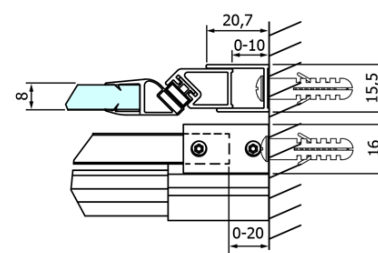

Objednací kód: GD4613

Základné informácie

Značka: Gelco
Séria: DRAGON

Rozmery

Šírka: 1300 mm
Výška: 2000 mm

Vlastnosti

Farba profilu: Chróm - Leštený hliník
Tvar: Dvere do niky
Typ otvárania: Posuvné
Smer otvárania: Univerzálne
Šírka vstupu: 520 mm
Typ výplne: Číre sklo
Úprava skla: Coated glass
Hrúbka skla: 8 mm
Inštalačná šírka od: 1220 mm
Inštalačná šírka do: 1310 mm
Vlastnosti: Bezrámové prevedenie
Hmotnosť / ks: 58.0596 kg
Balenie: 1 ks
Záruka: 3 roky

Náhradné diely

Spodné tesnenie na dvere, sklo 8mm, 1000mm, čierna (Objednací kód: NDGD02)
DRAGON madlo (Objednací kód: NDGD-MADLO)
DRAGON montážna sada (Objednací kód: NDGD04)
Set tesnení magnetické pre sklo 8mm a 3M pre nalepenie, 2000mm (Objednací kód: NDGD05)
ALTIS/ROLLS/DRAGON sada krytiiek skrutiek (Objednací kód: NDAL03)
Set zvislých tesnení pre 8/8mm sklo, 2000mm (Objednací kód: NDGD01)
Set magnetických tesnení 45 ° pre sklo 8mm a profil, 2000mm (Objednací kód: NDGD03)

Technický list

MODEL	A	B	C
GD4611	1020-1110	510	420
GD4612	1120-1210	560	470
GD4613	1220-1310	610	520
GD4614	1320-1410	660	570
GD4615	1420-1510	710	620
GD4616	1520-1610	760	670

MODEL	A	C	D
GD4611	1020-1110	510	420
GD4612	1120-1210	560	470
GD4613	1220-1310	610	520
GD4614	1320-1410	660	570
GD4615	1420-1510	710	620
GD4616	1520-1610	760	670