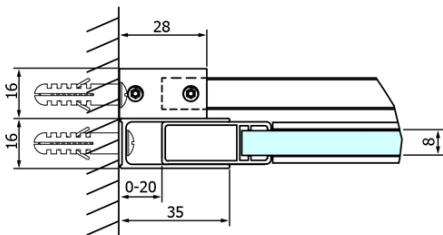

Objednací kód: GD4613

Základné informácie

Značka: Gelco
Séria: DRAGON

Rozmery

Šírka: 1300 mm
Výška: 2000 mm

Vlastnosti

Farba profilu: Chróm - Leštený hliník
Tvar: Dvere do niky
Typ otvárania: Posuvné
Smer otvárania: Univerzálne
Šírka vstupu: 520 mm
Typ výplne: Číre sklo
Úprava skla: Coated glass
Hrúbka skla: 8 mm
Inštalačná šírka od: 1220 mm
Inštalačná šírka do: 1310 mm
Vlastnosti: Bezrámové prevedenie
Hmotnosť / ks: 58.0596 kg
Balenie: 1 ks
Záruka: 3 roky

Náhradné diely

Spodné tesnenie na dvere, sklo 8mm, 1000mm, čierna (Objednací kód: NDGD02)
DRAGON madlo (Objednací kód: NDGD-MADLO)
DRAGON montážna sada (Objednací kód: NDGD04)
Set tesnení magnetické pre sklo 8mm a 3M pre nalepenie, 2000mm (Objednací kód: NDGD05)
ALTIS/ROLLS/DRAGON sada krytiiek skrutiek (Objednací kód: NDAL03)
Set zvislých tesnení pre 8/8mm sklo, 2000mm (Objednací kód: NDGD01)
Pretoková lišta 1000 mm s koncovkami, chróm (Objednací kód: NDAL05)
Set magnetických tesnení 45 ° pre sklo 8mm a profil, 2000mm (Objednací kód: NDGD03)

Technický list

MODEL	A	B	C
GD4611	1020-1110	510	420
GD4612	1120-1210	560	470
GD4613	1220-1310	610	520
GD4614	1320-1410	660	570
GD4615	1420-1510	710	620
GD4616	1520-1610	760	670

MODEL	A	C	D
GD4611	1020-1110	510	420
GD4612	1120-1210	560	470
GD4613	1220-1310	610	520
GD4614	1320-1410	660	570
GD4615	1420-1510	710	620
GD4616	1520-1610	760	670