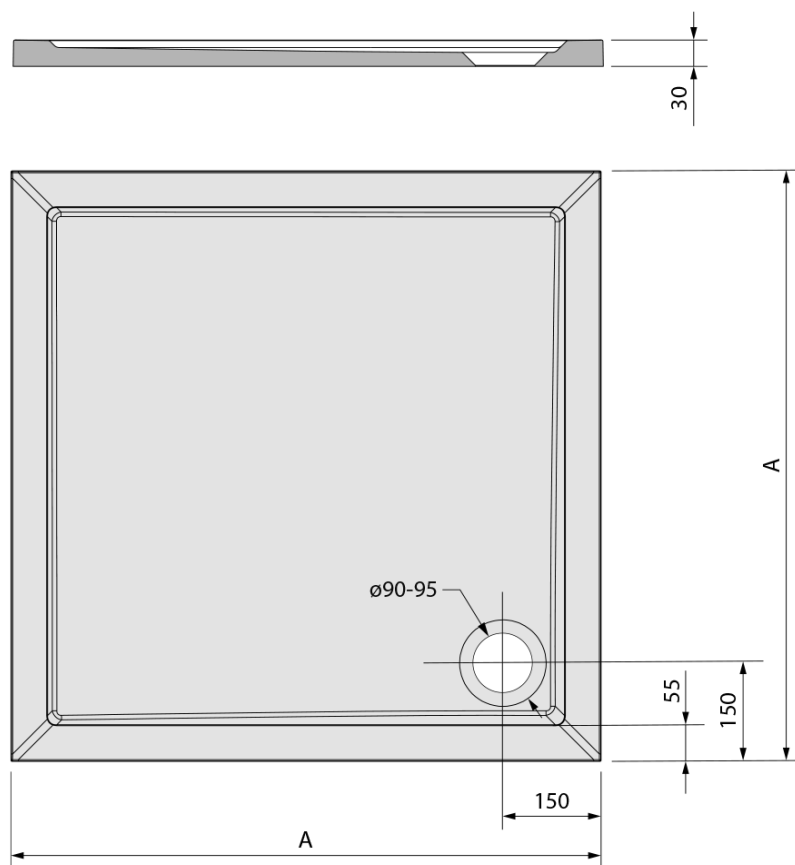

**AURA sprchová vanička z liateho mramoru, štvorec  
100x100cm, biela**

Objednací kód: 60511

**Základné informácie**

Značka: Polysan

Séria: KLASIK

**Rozmery**

Dĺžka: 1000 mm

Šírka: 1000 mm

Výška: 30 mm

**Vlastnosti**

Záruka: 2 roky

Hmotnosť / ks: 44 kg

Balenie: 1 ks

Farba: Biela

Materiál: Liaty mramor

Tvar: Štvorcové

Priemer odpadu: 90 mm

Reliéf (povrch) dna: Hladký

3D model: ÁNO

**Odporúčame prikúpiť**

1 ks Nožičky pre vaničku z liateho mramoru (10 ks/sada) (Objednací kód: PV010)

AURA sprchová vanička z liateho mramoru, štvorec  
100x100cm, biela

Technický list

AURA	kod	A
70x70	41651	700
80x80	42511	800
90x90	43511	900
100x100	60511	1000