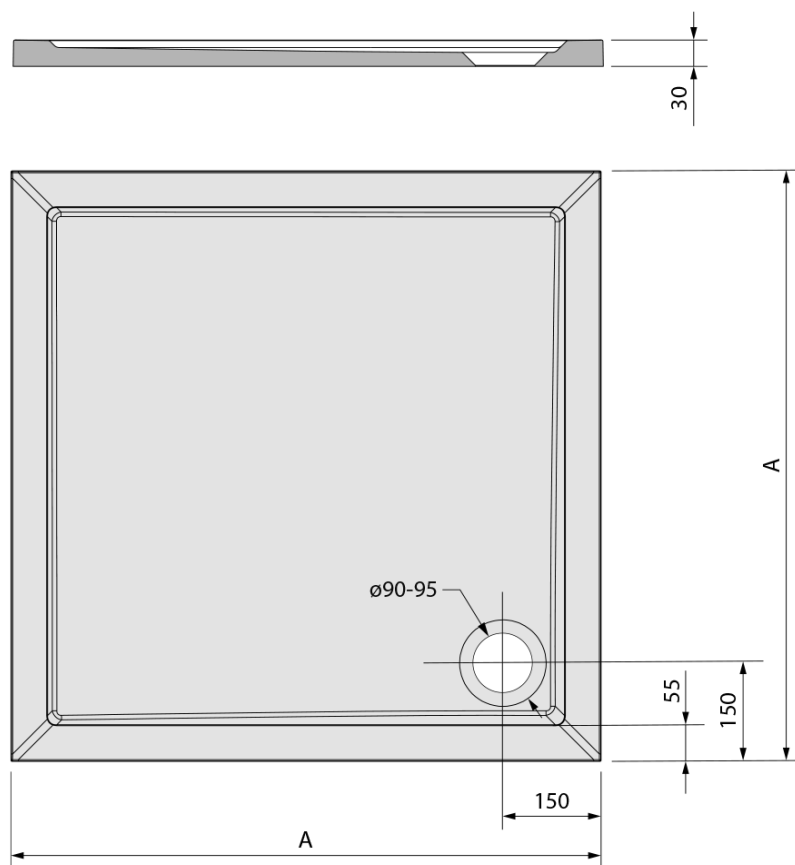

AURA sprchová vanička z liateho mramoru, štvorec 100x100cm, biela

Objednací kód: 60511

Základné informácie

Značka: Polysan

Séria: KLASIK

Rozmery

Dĺžka: 1000 mm

Šírka: 1000 mm

Výška: 30 mm

Vlastnosti

Farba: Biela

Materiál: Liaty mramor

Tvar: Štvorcové

Priemer odpadu: 90 mm

Reliéf (povrch) dna: Hladký

Hmotnosť / ks: 44.0 kg

Balenie: 1 ks

Záruka: 2 roky

Odporúčame prikúpiť

1 ks Nožičky pre vaničku z liateho mramoru (10 ks/sada) (Objednací kód: PV010)

AURA sprchová vanička z liateho mramoru, štvorec
100x100cm, biela

Technický list

AURA	kod	A
70x70	41651	700
80x80	42511	800
90x90	43511	900
100x100	60511	1000