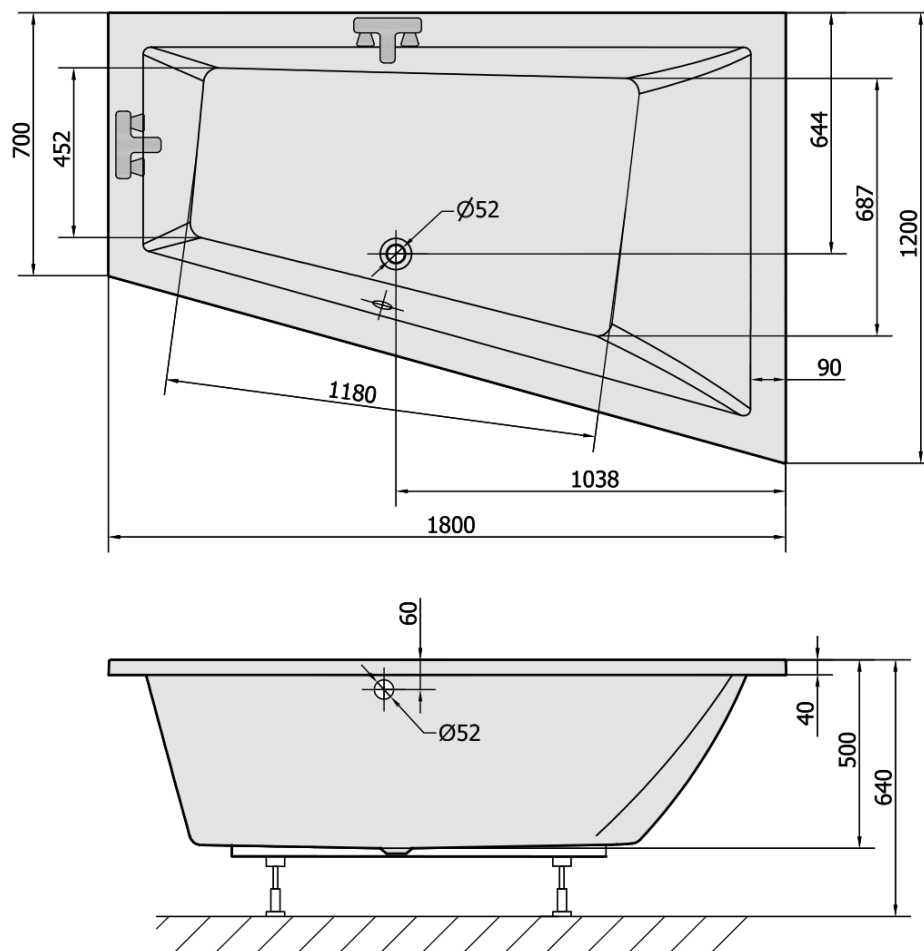

Objednací kód: 20611

Základné informácie

Značka: Polysan

Rozmery

Dĺžka: 1800 mm

Šírka: 1200 mm

Výška: 500 mm

Objem: 350 l

Vlastnosti

Farba: Biela

Materiál: Akrylát

Tvar: Asymetrické

Inštalácia: Vstavaná (na obmurovanie)

Priemer odpadu: 52 mm

Vlastnosti: Výška okraja 40 mm (Standard)

Balenie neobsahuje: Sifón, Vaňová súprava

Hmotnosť / ks: 38.91 kg

Balenie: 1 ks

Záruka: 10 rokov

Odporúčame prikúpiť

1 ks Vaňová súprava, bowdenovým mechanizmom, dĺžka 800mm, zátka 72mm, chróm (Objednací kód: 71852)

1 ks Zvukovoizolačná páska k vani, 3m (Objednací kód: 93400)

1 ks Podstavec k akrylátovej vani Polysan, 51,5-89cm, pár (Objednací kód: PO60-100)

1 ks Sifón 6/4", DN40 (Objednací kód: 72693)

Technický list

VOLUME 350L