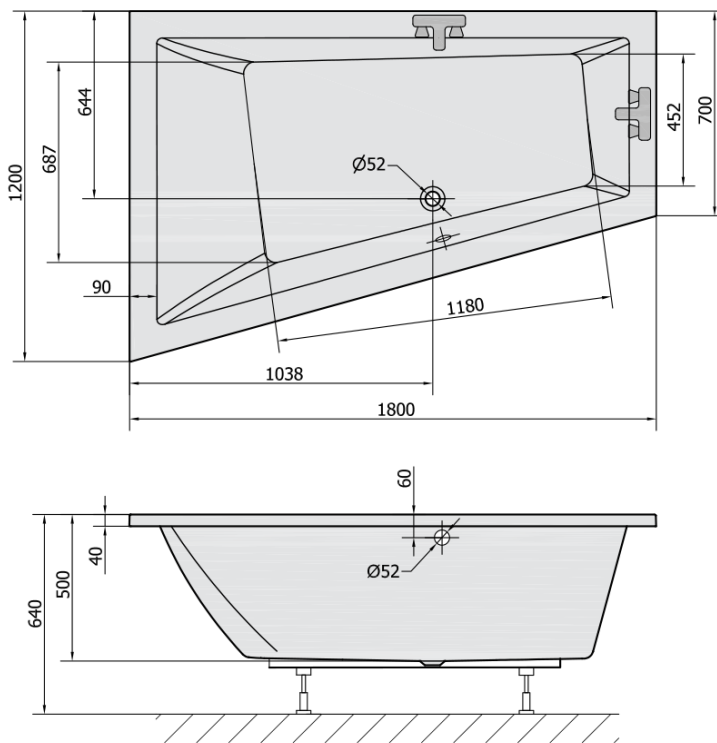

Objednací kód: 19611

Základné informácie

Značka: Polysan

Rozmery

Dĺžka: 1800 mm

Šírka: 1200 mm

Výška: 500 mm

Objem: 350 l

Vlastnosti

Farba: Biela

Možnosti farebného prevedenia: Podľa vzorkovníka

Materiál: Akrylát

Tvar: Asymetrické

Inštalácia: Vstavaná (na obmurovanie)

Priemer odpadu: 52 mm

Vlastnosti: Výška okraja 40 mm (Standard)

Balenie neobsahuje: Sifón, Vaňová súprava

Hmotnosť / ks: 38.91 kg

Balenie: 1 ks

Záruka: 10 rokov

Odporúčame prikúpiť

1 ks Vaňová súprava s bovdenom, dĺžka 800mm, zátka 72mm, chróm (Objednací kód: 71852)

1 ks Zvukovoizolačná páska k vani, 3m (Objednací kód: 93400)

1 ks Podstavec k akrylátovej vani Polysan, 51,5-89cm, pár (Objednací kód: PO60-100)

1 ks Sifón 6/4", DN40 (Objednací kód: 72693)

Technický list

VOLUME 350L