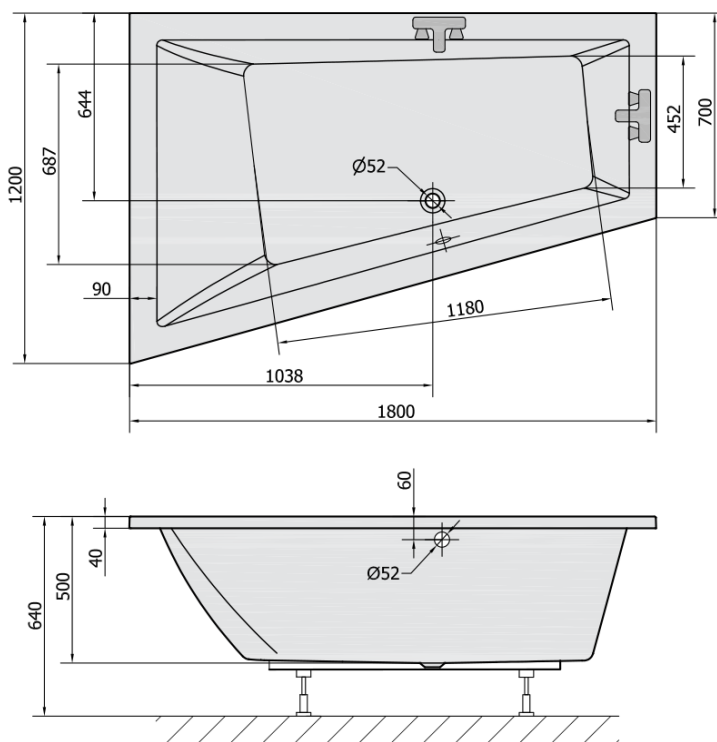

Objednací kód: 19611

Základné informácie

Značka: Polysan

Rozmery

Dĺžka: 1800 mm

Šírka: 1200 mm

Výška: 500 mm

Objem: 350 l

Vlastnosti

Farba: Biela

Možnosti farebného prevedenia: Podľa vzorkovníka

Materiál: Akrylát

Tvar: Asymetrické

Inštalácia: Vstavaná (na obmurovanie)

Priemer odpadu: 52 mm

Vlastnosti: Výška okraja 40 mm (Standard)

Balenie neobsahuje: Sifón, Vaňová súprava

Hmotnosť / ks: 38.91 kg

Balenie: 1 ks

Záruka: 10 rokov

Odporúčame prikúpiť

1 ks Vaňová súprava s bovdenom, dĺžka 800mm, zátka 72mm, chróm (Objednací kód: 71852)

1 ks Zvukovoizolačná páska k vani, 3m (Objednací kód: 93400)

1 ks Podstavec k akrylátovej vani Polysan, 51,5-89cm, pár (Objednací kód: PO60-100)

1 ks Sifón 6/4", DN40 (Objednací kód: 72693)

Technický list

VOLUME 350L