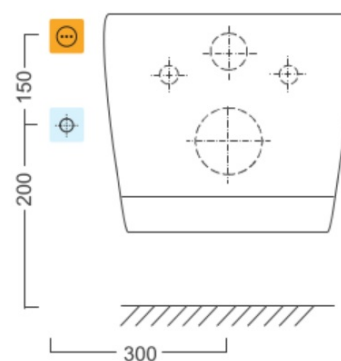

Objednací kód: NB-R770D

Základné informácie

Značka: Sapho

Vlastnosti

Farba: Biela

Materiál: Polypropylen

Tvar: D-tvar

Funkcia bidetu: Automatické čistenie trysiek, Bidetová a dámska tryska, Dotykový senzor v sedadle, LED nočné osvetlenie, Masážny oplach, Nastaviteľná poloha trysiek, Nastaviteľná teplota vody, Nastaviteľný tlak vody, Systém odsávania a filtrácie pachov, Oscilačný pohyb trysky, Teplovzdušné sušenie, Úsporný režim v stand by, Vyhrievané sedátko

BLOOMING pachový filter (Objednací kód: NDNB-R77012)

BLOOMING náhradná doska (Objednací kód: NDNB-R770-18)

Technický list

Option A

Option B

-  Electrical outlet
-  Cold water connection