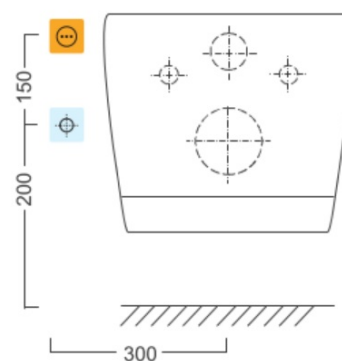

Objednací kód: NB-R770D

Základné informácie

Značka: Sapho

Vlastnosti

Farba: Biela

Materiál: Polypropylen

Tvar: D-tvar

Funkcia bidetu: Automatické čistenie trysiek, Bidetová a dámska tryska, Dotykový senzor v sedadle, LED nočné osvetlenie, Masážny oplach, Nastaviteľná poloha trysiek, Nastaviteľná teplota vody, Nastaviteľný tlak vody, Systém odsávania a filtrácie pachov, Oscilačný pohyb trysky, Teplovzdušné sušenie, Úsporný režim v stand by, Vyhrievané sedátko

BLOOMING pachový filter (Objednací kód: NDNB-R77012)

BLOOMING náhradná doska (Objednací kód: NDNB-R770-18)

Technický list

Option A

Option B

-  Electrical outlet
-  Cold water connection