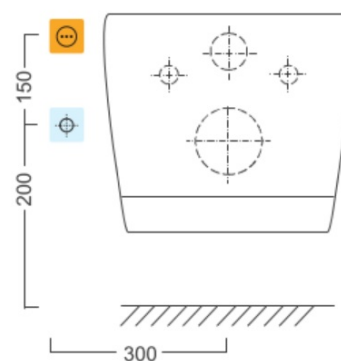

BLOOMING pachový filter (Objednací kód: NDNB-R77012)

BLOOMING náhradná doska (Objednací kód: NDNB-R770-18)

Technický list

Option A

Option B

-  Electrical outlet
-  Cold water connection