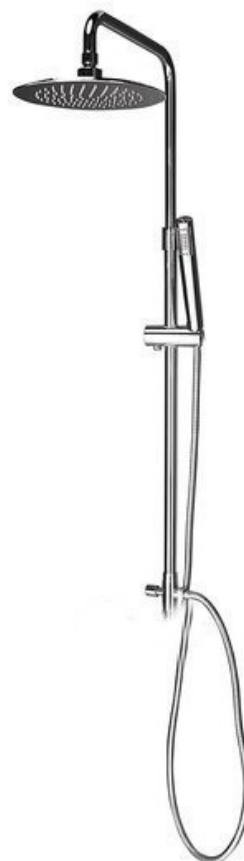

AIRTECH-AXIA sprchový stĺp k napojeniu na batériu, chróm

SAPHO

Objednací kód: 990E

Základné informácie

Značka: Sapho

Rozmery

Výška: 1283 mm

Vlastnosti

Farba: Chróm

Materiál: Mosadz

Tvar: Kruhové

Sprchové stĺpy: Bez batérie

Funkcia sprchy: Dážď

Ostatné: Nastaviteľná výška stĺpu

Hmotnosť / ks: 5.01 kg

Balenie: 1 ks

Záruka: 2 roky

Odporúčame prikúpiť

1 ks AXIA nástenná sprchová batéria k sprchovému stĺpu 990E, chróm (Objednací kód: 586R)

Náhradné diely

Prepínač sprchového stĺpu F3/4"-M1/2 ,xM3/4', chróm (ANTEA, VANITY, AXIA) (Objednací kód: CRO31)