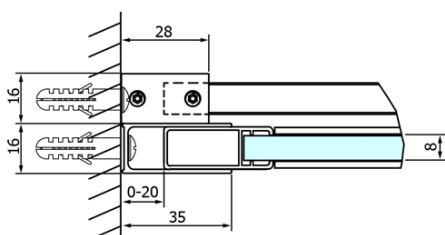

Objednací kód: GD4612

Základné informácie

Značka: Gelco
Séria: DRAGON

Rozmery

Šírka: 1200 mm
Výška: 2000 mm

Vlastnosti

Farba profilu: Chróm - Leštený hliník
Tvar: Dvere do niky
Typ otvárania: Posuvné
Smer otvárania: Univerzálne
Šírka vstupu: 470 mm
Typ výplne: Číre sklo
Úprava skla: Coated glass
Hrúbka skla: 8 mm
Inštalačná šírka od: 1120 mm
Inštalačná šírka do: 1210 mm
Vlastnosti: Bezrámové prevedenie
Hmotnosť / ks: 55.5 kg
Balenie: 1 ks
Záruka: 3 roky

ALTIS/ROLLS/DRAGON sada krytiiek skrutiek (Objednací kód: NDAL03)

Set zvislých tesnení pre 8/8mm sklo, 2000mm (Objednací kód: NDGD01)

Pretoková lišta 1000 mm s koncovkami, chróm (Objednací kód: NDAL05)

Set magnetických tesnení 45 ° pre sklo 8mm a profil, 2000mm (Objednací kód: NDGD03)

Technický list

MODEL	A	B	C
GD4611	1020-1110	510	420
GD4612	1120-1210	560	470
GD4613	1220-1310	610	520
GD4614	1320-1410	660	570
GD4615	1420-1510	710	620
GD4616	1520-1610	760	670

MODEL	A	C	D
GD4611	1020-1110	510	420
GD4612	1120-1210	560	470
GD4613	1220-1310	610	520
GD4614	1320-1410	660	570
GD4615	1420-1510	710	620
GD4616	1520-1610	760	670