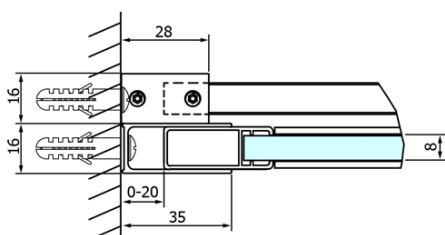

Objednací kód: GD4612

Základné informácie

Značka: Gelco
Séria: DRAGON

Rozmery

Šírka: 1200 mm
Výška: 2000 mm

Vlastnosti

Farba profilu: Chróm - Leštený hliník
Tvar: Dvere do niky
Typ otvárania: Posuvné
Smer otvárania: Univerzálne
Šírka vstupu: 470 mm
Typ výplne: Číre sklo
Úprava skla: Coated glass
Hrúbka skla: 8 mm
Inštalačná šírka od: 1120 mm
Inštalačná šírka do: 1210 mm
Vlastnosti: Bezrámové prevedenie
Hmotnosť / ks: 55.5 kg
Balenie: 1 ks
Záruka: 3 roky

ALTIS/ROLLS/DRAGON sada krytiiek skrutiek (Objednací kód: NDAL03)

Set zvislých tesnení pre 8/8mm sklo, 2000mm (Objednací kód: NDGD01)

Set magnetických tesnení 45 ° pre sklo 8mm a profil, 2000mm (Objednací kód: NDGD03)

Technický list

MODEL	A	B	C
GD4611	1020-1110	510	420
GD4612	1120-1210	560	470
GD4613	1220-1310	610	520
GD4614	1320-1410	660	570
GD4615	1420-1510	710	620
GD4616	1520-1610	760	670

MODEL	A	C	D
GD4611	1020-1110	510	420
GD4612	1120-1210	560	470
GD4613	1220-1310	610	520
GD4614	1320-1410	660	570
GD4615	1420-1510	710	620
GD4616	1520-1610	760	670