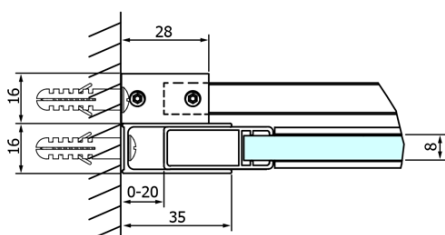

Objednací kód: GD4612

Základné informácie

Značka: Gelco
Séria: DRAGON

Rozmery

Šírka: 1200 mm
Výška: 2000 mm

Vlastnosti

Farba profilu: Chróm
Tvar: Dvere do niky
Typ otvárania: Posuvné
Smer otvárania: Univerzálne
Šírka vstupu: 470 mm
Typ výplne: Číre sklo
Úprava skla: Coated glass
Hrúbka skla: 8 mm
Inštalačná šírka od: 1120 mm
Inštalačná šírka do: 1210 mm
Vlastnosti: Bezrámové prevedenie
Hmotnosť / ks: 55.5 kg
Balenie: 1 ks
Záruka: 3 roky

ALTIS/ROLLS/DRAGON sada krytiiek skrutiek (Objednací kód: NDAL03)

Set zvislých tesnení pre 8/8mm sklo, 2000mm (Objednací kód: NDGD01)

Pretoková lišta 1000 mm s koncovkami, chróm (Objednací kód: NDAL05)

Set magnetických tesnení 45 ° pre sklo 8mm a profil, 2000mm (Objednací kód: NDGD03)

Technický list

MODEL	A	B	C
GD4611	1020-1110	510	420
GD4612	1120-1210	560	470
GD4613	1220-1310	610	520
GD4614	1320-1410	660	570
GD4615	1420-1510	710	620
GD4616	1520-1610	760	670

MODEL	A	C	D
GD4611	1020-1110	510	420
GD4612	1120-1210	560	470
GD4613	1220-1310	610	520
GD4614	1320-1410	660	570
GD4615	1420-1510	710	620
GD4616	1520-1610	760	670