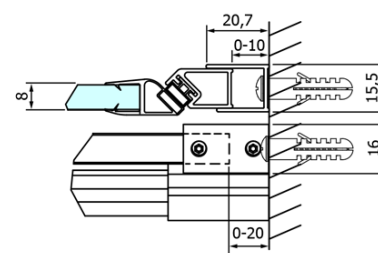

Objednací kód: GD4612

Základné informácie

Značka: Gelco
Séria: DRAGON

Rozmery

Šírka: 1200 mm
Výška: 2000 mm

Vlastnosti

Farba profilu: Chróm
Tvar: Dvere do niky
Typ otvárania: Posuvné
Smer otvárania: Univerzálne
Šírka vstupu: 470 mm
Typ výplne: Číre sklo
Úprava skla: Coated glass
Hrúbka skla: 8 mm
Inštalačná šírka od: 1120 mm
Inštalačná šírka do: 1210 mm
Vlastnosti: Bezrámové prevedenie
Hmotnosť / ks: 55.5 kg
Balenie: 1 ks
Záruka: 3 roky

ALTIS/ROLLS/DRAGON sada krytiiek skrutiek (Objednací kód: NDAL03)

Set zvislých tesnení pre 8/8mm sklo, 2000mm (Objednací kód: NDGD01)

Pretoková lišta 1000 mm s koncovkami, chróm (Objednací kód: NDAL05)

Set magnetických tesnení 45 ° pre sklo 8mm a profil, 2000mm (Objednací kód: NDGD03)

Technický list

MODEL	A	B	C
GD4611	1020-1110	510	420
GD4612	1120-1210	560	470
GD4613	1220-1310	610	520
GD4614	1320-1410	660	570
GD4615	1420-1510	710	620
GD4616	1520-1610	760	670

MODEL	A	C	D
GD4611	1020-1110	510	420
GD4612	1120-1210	560	470
GD4613	1220-1310	610	520
GD4614	1320-1410	660	570
GD4615	1420-1510	710	620
GD4616	1520-1610	760	670