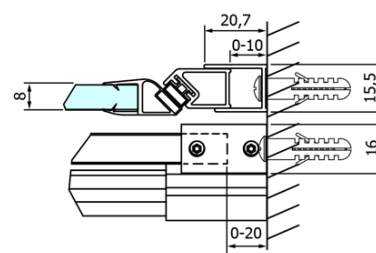

Objednací kód: GD4612

Základné informácie

Značka: Gelco
Séria: DRAGON

Rozmery

Šírka: 1200 mm
Výška: 2000 mm

Vlastnosti

Farba profilu: Chróm - Leštený hliník
Tvar: Dvere do niky
Typ otvárania: Posuvné
Smer otvárania: Univerzálne
Šírka vstupu: 470 mm
Typ výplne: Číre sklo
Úprava skla: Coated glass
Hrúbka skla: 8 mm
Inštalačná šírka od: 1120 mm
Inštalačná šírka do: 1210 mm
Vlastnosti: Bezrámové prevedenie
Hmotnosť / ks: 55.5 kg
Balenie: 1 ks
Záruka: 3 roky

ALTIS/ROLLS/DRAGON sada krytiiek skrutiek (Objednací kód: NDAL03)

Set zvislých tesnení pre 8/8mm sklo, 2000mm (Objednací kód: NDGD01)

Pretoková lišta 1000 mm s koncovkami, chróm (Objednací kód: NDAL05)

Set magnetických tesnení 45 ° pre sklo 8mm a profil, 2000mm (Objednací kód: NDGD03)

Technický list

MODEL	A	B	C
GD4611	1020-1110	510	420
GD4612	1120-1210	560	470
GD4613	1220-1310	610	520
GD4614	1320-1410	660	570
GD4615	1420-1510	710	620
GD4616	1520-1610	760	670

MODEL	A	C	D
GD4611	1020-1110	510	420
GD4612	1120-1210	560	470
GD4613	1220-1310	610	520
GD4614	1320-1410	660	570
GD4615	1420-1510	710	620
GD4616	1520-1610	760	670