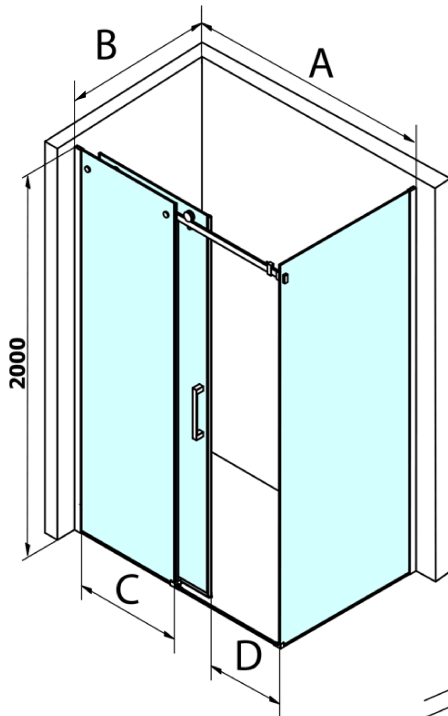

MODEL	A	C	D
GD4611	1020-1110	510	420
GD4612	1120-1210	560	470
GD4613	1220-1310	610	520
GD4614	1320-1410	660	570
GD4615	1420-1510	710	620
GD4616	1520-1610	760	670

MODEL	B
GD7270	680-700
GD7280	780-800
GD7290	880-900
GD7210	980-1000