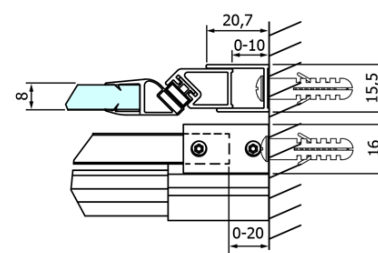

Objednací kód: GD4612

Základné informácie

Značka: Gelco
Séria: DRAGON

Rozmery

Šírka: 1200 mm
Výška: 2000 mm

Vlastnosti

Farba profilu: Chróm - Leštený hliník
Tvar: Dvere do niky
Typ otvárania: Posuvné
Smer otvárania: Univerzálne
Šírka vstupu: 470 mm
Typ výplne: Číre sklo
Úprava skla: Coated glass
Hrúbka skla: 8 mm
Inštalačná šírka od: 1120 mm
Inštalačná šírka do: 1210 mm
Vlastnosti: Bezrámové prevedenie
Hmotnosť / ks: 55.5 kg
Balenie: 1 ks
Záruka: 3 roky

ALTIS/ROLLS/DRAGON sada krytiiek skrutiek (Objednací kód: NDAL03)

Set zvislých tesnení pre 8/8mm sklo, 2000mm (Objednací kód: NDGD01)

Set magnetických tesnení 45 ° pre sklo 8mm a profil, 2000mm (Objednací kód: NDGD03)

Technický list

MODEL	A	B	C
GD4611	1020-1110	510	420
GD4612	1120-1210	560	470
GD4613	1220-1310	610	520
GD4614	1320-1410	660	570
GD4615	1420-1510	710	620
GD4616	1520-1610	760	670

MODEL	A	C	D
GD4611	1020-1110	510	420
GD4612	1120-1210	560	470
GD4613	1220-1310	610	520
GD4614	1320-1410	660	570
GD4615	1420-1510	710	620
GD4616	1520-1610	760	670