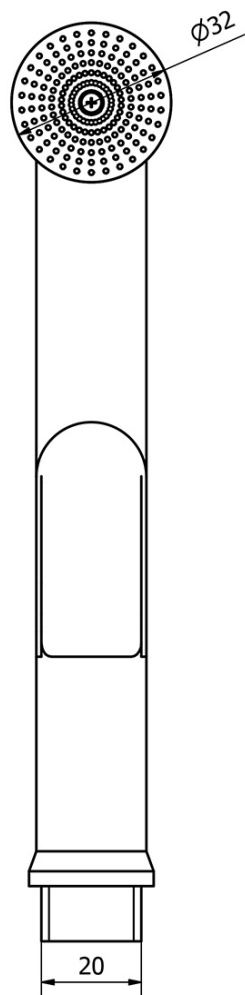

Umývadlová stojánkova batéria s ručnou bidetovou sprškou, chróm

 **SAPHO**

Objednací kód: 1209-05

Základné informácie

Značka: Sapho

Rozmery

Výška: 146 mm

Hĺbka: 116 mm

Vlastnosti

Záruka: 6 rokov

Hmotnosť / ks: 2.132 kg

Balenie: 1 ks

Farba: Chróm

Materiál: Mosadz

Tvar: Kruhové

Inštalácia: Stojankové

Druh ovládania: Páka

Priemer kartuše: 40 mm

Výška výtoku: 70 mm

Ostatné: Bidetová sprcha, Pre umývadielko

Prietok (3 bar): 8.2 l/min

Náhradné diely

Miešacia kartuša 40mm, nízka (Objednací kód: 1107-98)

Bidetová sprška s držiakom, ABS/chróm (Objednací kód: B140)

POWERFLEX kovová sprchová hadica, 150cm, chróm (Objednací kód: FLEX150)

Umývadlová stojánková batéria s ručnou bidetovou sprškou, chróm

Technický list

Umývadlová stojánková batéria s ručnou bidetovou sprškou, chróm