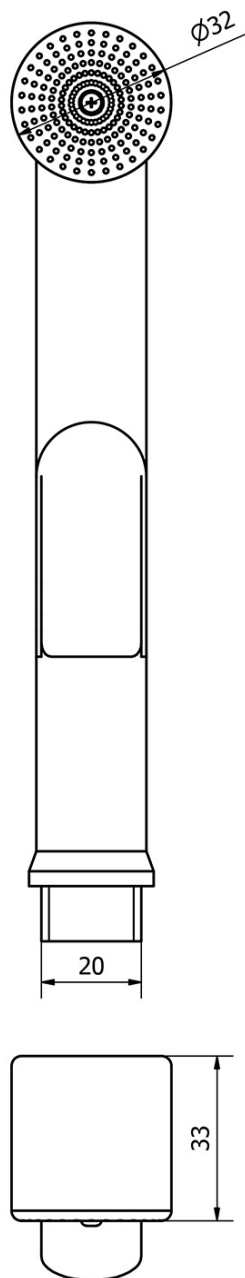

Umývadlová stojánkova batéria s ručnou bidetovou sprškou, chróm

 **SAPHO**

Objednací kód: 1209-05

Základné informácie

Značka: Sapho

Rozmery

Výška: 146 mm

Hĺbka: 116 mm

Vlastnosti

Farba: Chróm

Materiál: Mosadz

Tvar: Kruhové

Inštalácia: Stojankové

Druh ovládania: Páka

Priemer kartuše: 40 mm

Výška výtoku: 70 mm

Ostatné: Bidetová sprcha, Pre umývadielko

Prietok (3 bar): 8.2 l/min

Hmotnosť / ks: 2.132 kg

Balenie: 1 ks

Záruka: 6 rokov

Náhradné diely

Náhradná kartuša Standard, priemer 40 mm (Objednací kód: 1107-98)

Bidetová sprška guľatá s držiakom, ABS/chróm (Objednací kód: 1209-10)

POWERFLEX kovová sprchová hadica, 150cm, chróm (Objednací kód: FLEX150)

Umývadlová stojánková batéria s ručnou bidetovou sprškou, chróm

Technický list

Umývadlová stojánková batéria s ručnou bidetovou sprškou, chróm