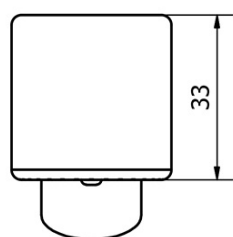

Technický list