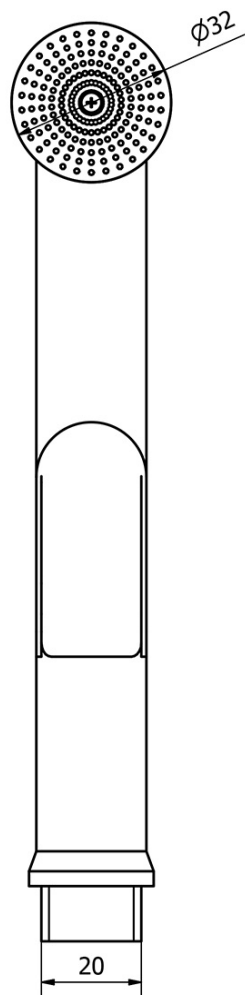

Umývadlová stojánková batéria s ručnou bidetovou sprškou, chróm

Technický list