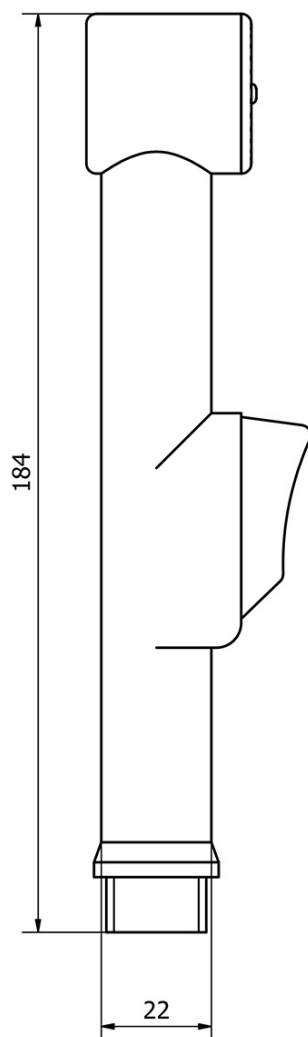

Umývadlová stojánkova batéria s ručnou bidetovou sprškou, chróm

 **SAPHO**

Objednací kód: 1209-05

Základné informácie

Značka: Sapho

Rozmery

Výška: 146 mm

Hĺbka: 116 mm

Vlastnosti

Záruka: 6 rokov

Hmotnosť / ks: 2.132 kg

Balenie: 1 ks

Farba: Chróm

Materiál: Mosadz

Tvar: Kruhové

Inštalácia: Stojankové

Druh ovládania: Páka

Priemer kartuše: 40 mm

Výška výtoku: 70 mm

Ostatné: Bidetová sprcha, Pre umývadielko

Prietok (3 bar): 8.2 l/min

Náhradné diely

Miešacia kartuša 40mm, nízka (Objednací kód: 1107-98)

Bidetová sprška s držiakom, ABS/chróm (Objednací kód: B140)

POWERFLEX kovová sprchová hadica, 150cm, chróm (Objednací kód: FLEX150)

Umývadlová stojánková batéria s ručnou bidetovou sprškou, chróm

Technický list

Umývadlová stojánková batéria s ručnou bidetovou sprškou, chróm