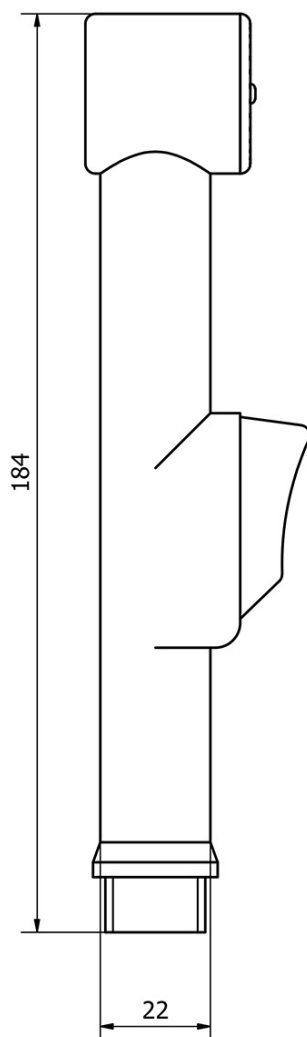

Umývadlová stojánková batéria s ručnou bidetovou sprškou, chróm

Technický list