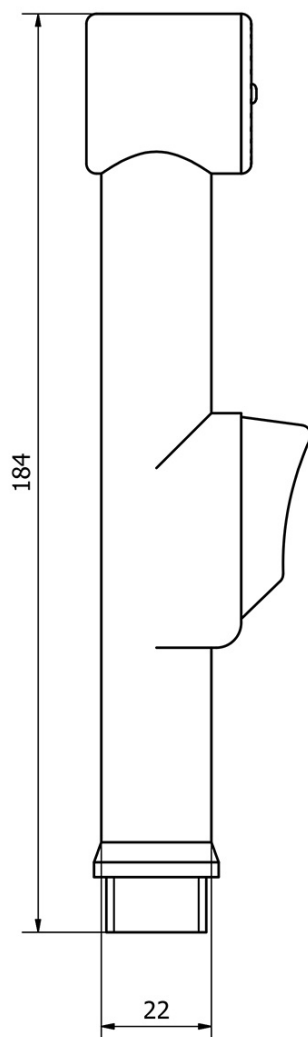

Umývadlová stojánková batéria s ručnou bidetovou sprškou, chróm

Technický list