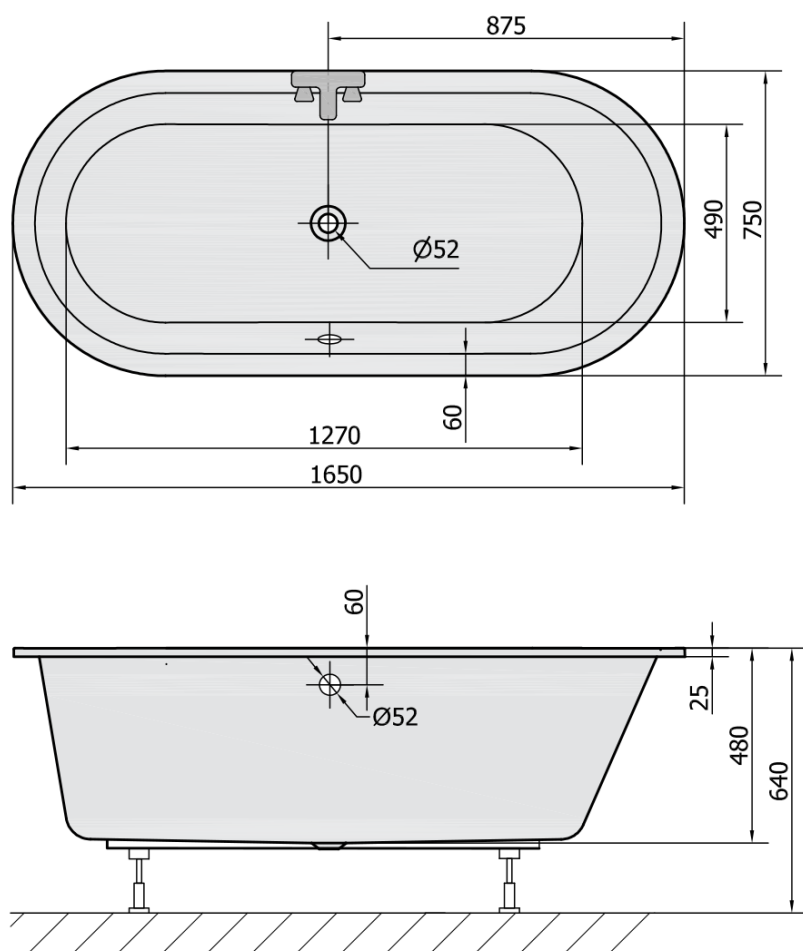

Objednací kód: 35611

Základné informácie

Značka: Polysan

Rozmery

Dĺžka: 1650 mm

Šírka: 750 mm

Výška: 480 mm

Objem: 255 l

Vlastnosti

Farba: Biela

Možnosti farebného prevedenia: Podľa vzorkovníka

Materiál: Akrylát

Tvar: Oválne

Inštalácia: Vstavaná (na obmurovanie)

Priemer odpadu: 52 mm

Vlastnosti: Výška okraja 25 mm

Balenie neobsahuje: Vaňová súprava

Hmotnosť / ks: 21.4 kg

Balenie: 1 ks

Záruka: 10 rokov

Odporúčame prikúpiť

1 ks Podstavec k akrylátovej vani Polysan, 51,5cm, pár (Objednací kód: PO60-60)

1 ks Vaňová súprava s bovdenom, dĺžka 775mm, zátka 72mm, chróm (Objednací kód: 71681)

1 ks Sifón 6/4", výška 42mm, DN40 (Objednací kód: 71712)

Technický list

VOLUME 255L