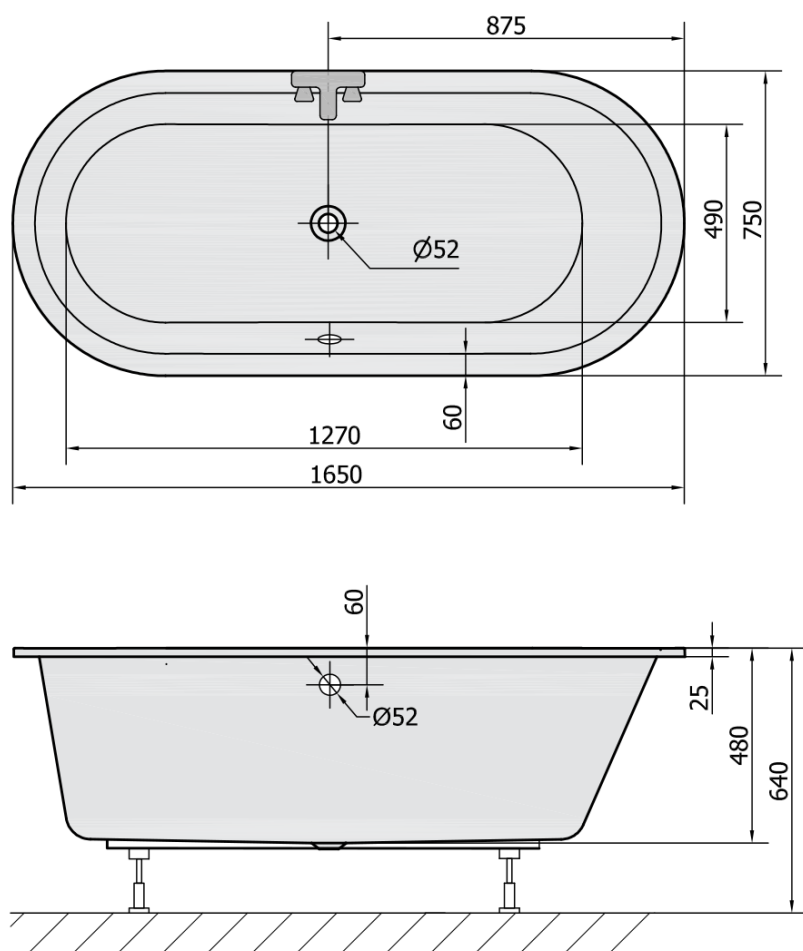

Objednací kód: 35611

Základné informácie

Značka: Polysan

Rozmery

Dĺžka: 1650 mm

Šírka: 750 mm

Výška: 480 mm

Objem: 255 l

Vlastnosti

Farba: Biela

Možnosti farebného
prevedenia: Podľa vzorkovníka

Materiál: Akrylát

Tvar: Oválne

Inštalácia: Vstavaná (na obmurovanie)

Priemer odpadu: 52 mm

Vlastnosti: Výška okraja 25 mm

Balenie neobsahuje: Sifón, Vaňová súprava

Hmotnosť / ks: 21.4 kg

Balenie: 1 ks

Záruka: 10 rokov

Odporúčame prikúpiť

1 ks Sifón 6/4", výška 42mm, DN40 (Objednací kód: 71712)

1 ks Podstavec k akrylátovej vani Polysan, 51,5cm, pár (Objednací kód: PO60-60)

1 ks Vanová súprava, bowdenovým mechanizmom, dĺžka 800mm, zátka 72mm, chróm (Objednací kód: 71852)

Technický list

VOLUME 255L