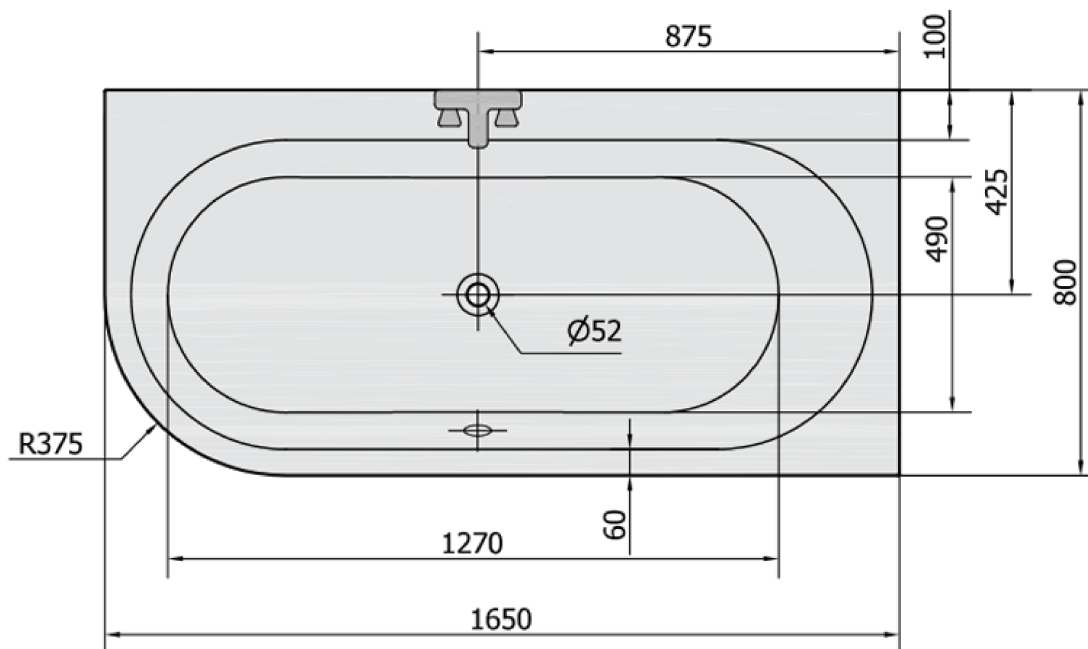

Objednací kód: 34611

Základné informácie

Značka: Polysan

Rozmery

Dĺžka: 1650 mm

Šírka: 800 mm

Výška: 480 mm

Objem: 255 l

Vlastnosti

Farba: Biela

Možnosti farebného prevedenia: Podľa vzorkovníka

Materiál: Akrylát

Tvar: Asymetrické

Inštalácia: Vstavaná (na obmurovanie)

Priemer odpadu: 52 mm

Vlastnosti: Výška okraja 40 mm (Standard)

Balenie neobsahuje: Vaňová súprava

Hmotnosť / ks: 22.82 kg

Balenie: 1 ks

Záruka: 10 rokov

Odporúčame prikúpiť

1 ks Sifón 6/4", DN40 (Objednací kód: 72693)

1 ks ASTRA R panel čelný (Objednací kód: 34812)

1 ks Podstavec k akrylátovej vani Polysan, 51,5cm, pár (Objednací kód: PO60-60)

1 ks Vaňová súprava s bovdenom, dĺžka 775mm, zátka 72mm, chróm (Objednací kód: 71681)

1 ks Zvukovoizolačná páska k vani, 3m (Objednací kód: 93400)

Technický list

VOLUME 255L