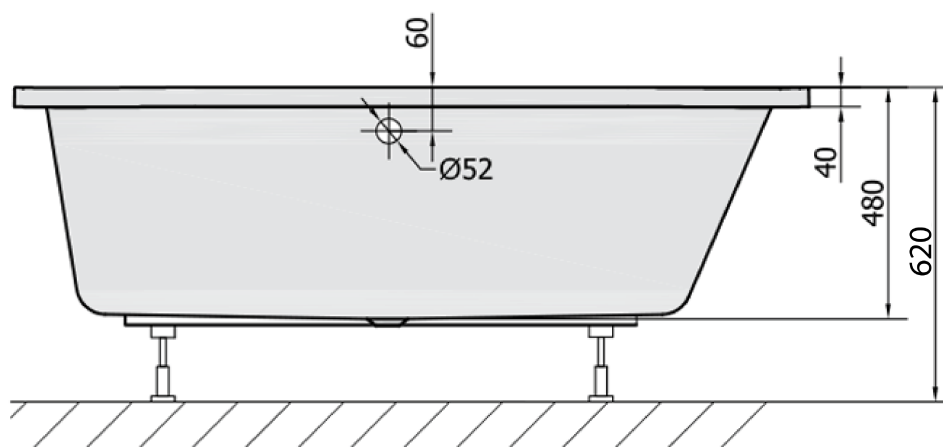

Objednací kód: 34611

Základné informácie

Značka: Polysan

Rozmery

Dĺžka: 1650 mm

Šírka: 800 mm

Výška: 480 mm

Objem: 255 l

Vlastnosti

Farba: Biela

Možnosti farebného prevedenia: Podľa vzorkovníka

Materiál: Akrylát

Tvar: Asymetrické

Inštalácia: Vstavaná (na obmurovanie)

Priemer odpadu: 52 mm

Vlastnosti: Výška okraja 40 mm (Standard)

Balenie neobsahuje: Vaňová súprava

Hmotnosť / ks: 22.82 kg

Balenie: 1 ks

Záruka: 10 rokov

Odporúčame prikúpiť

1 ks Sifón 6/4", DN40 (Objednací kód: 72693)

1 ks ASTRA R panel čelný (Objednací kód: 34812)

1 ks Podstavec k akrylátovej vani Polysan, 51,5cm, pár (Objednací kód: PO60-60)

1 ks Vaňová súprava s bovdenom, dĺžka 775mm, zátka 72mm, chróm (Objednací kód: 71681)

1 ks Zvukovoizolačná páska k vani, 3m (Objednací kód: 93400)

Technický list

VOLUME 255L