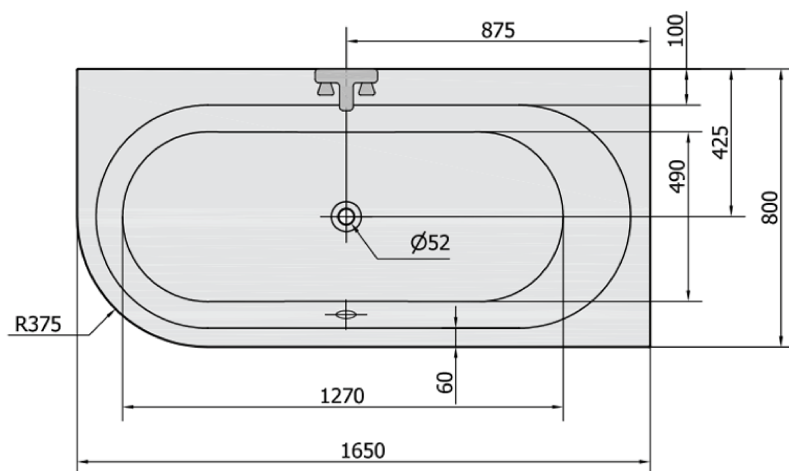

Objednací kód: 34611

Rozmery

Dĺžka: 1650 mm
Šírka: 800 mm
Výška: 480 mm
Objem: 255 l

Vlastnosti

Farba: Biela
Materiál: Akrylát
Záruka: 10 rokov

Technický list

VOLUME 255L