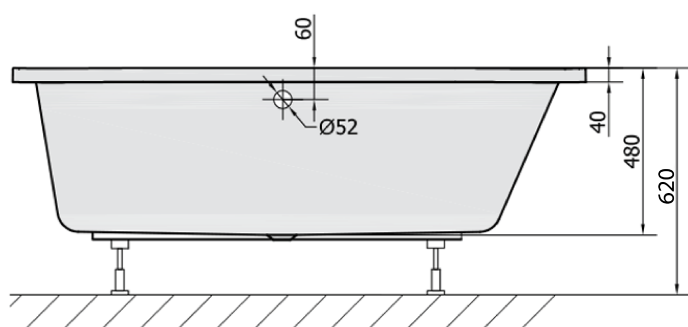

Objednací kód: 34611

Rozmery

Dĺžka: 1650 mm
Šírka: 800 mm
Výška: 480 mm
Objem: 255 l

Vlastnosti

Farba: Biela
Materiál: Akrylát
Záruka: 10 rokov

Technický list

VOLUME 255L