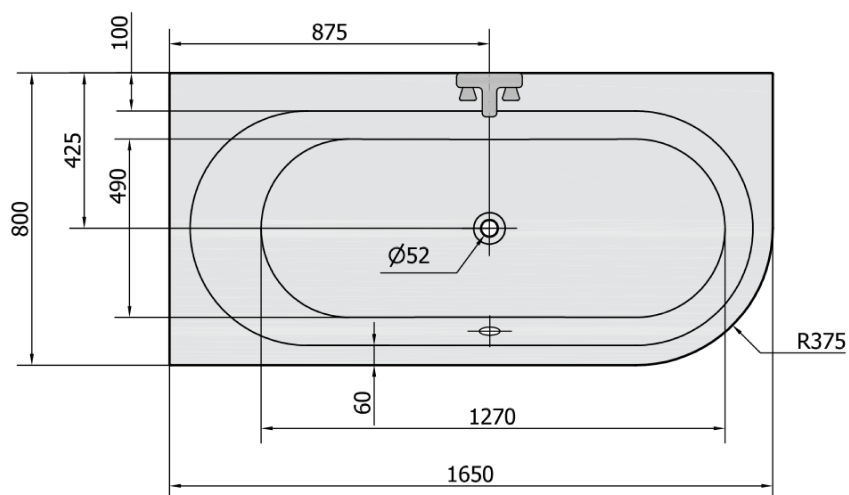

ASTRA L asymetrická vaňa 165x80x48cm, biela

Objednací kód: 33611

Rozmery

Dĺžka: 1650 mm
 Šírka: 800 mm
 Výška: 480 mm
 Objem: 255 l

Vlastnosti

Farba: Biela
 Materiál: Akrylát
 Záruka: 10 rokov

Technický list

VOLUME 255L