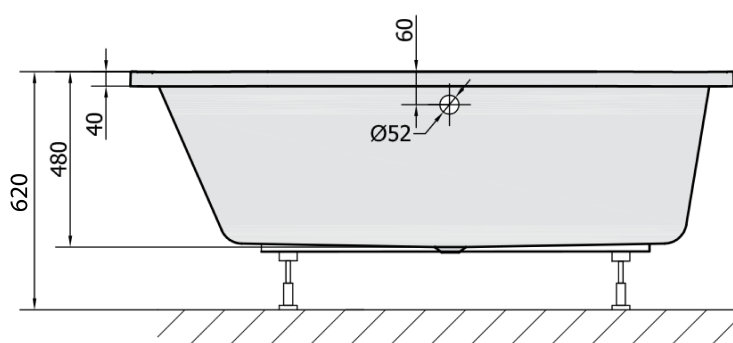

ASTRA L asymetrická vaňa 165x80x48cm, biela

Objednací kód: 33611

Rozmery

Dĺžka: 1650 mm
 Šírka: 800 mm
 Výška: 480 mm
 Objem: 255 l

Vlastnosti

Farba: Biela
 Materiál: Akrylát
 Záruka: 10 rokov

Technický list

VOLUME 255L