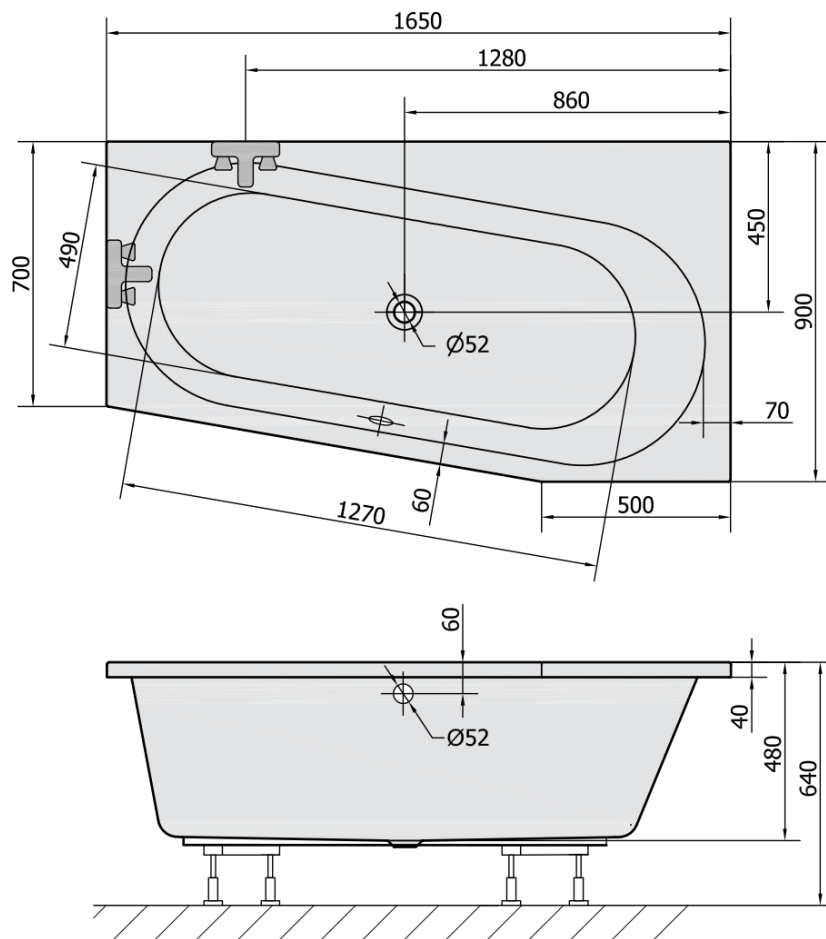

Objednací kód: 31611

Základné informácie

Značka: Polysan

Rozmery

Dĺžka: 1650 mm

Šírka: 900 mm

Výška: 480 mm

Objem: 255 l

Vlastnosti

Farba: Biela

Možnosti farebného prevedenia: Podľa vzorkovníka

Materiál: Akrylát

Tvar: Asymetrické

Inštalácia: Vstavaná (na obmurovanie)

Priemer odpadu: 52 mm

Vlastnosti: Výška okraja 40 mm (Standard)

Balenie neobsahuje: Vaňová súprava

Hmotnosť / ks: 25.68 kg

Balenie: 1 ks

Záruka: 10 rokov

Odporúčame prikúpiť

1 ks Sifón 6/4", DN40 (Objednací kód: 72693)

1 ks Podstavec k akrylátovej vani Polysan, 51,5cm, pár (Objednací kód: PO60-60)

1 ks Vaňová súprava s bovdenom, dĺžka 775mm, zátka 72mm, chróm (Objednací kód: 71681)

1 ks Zvukovoizolačná páska k vani, 3m (Objednací kód: 93400)

Technický list

VOLUME 255L