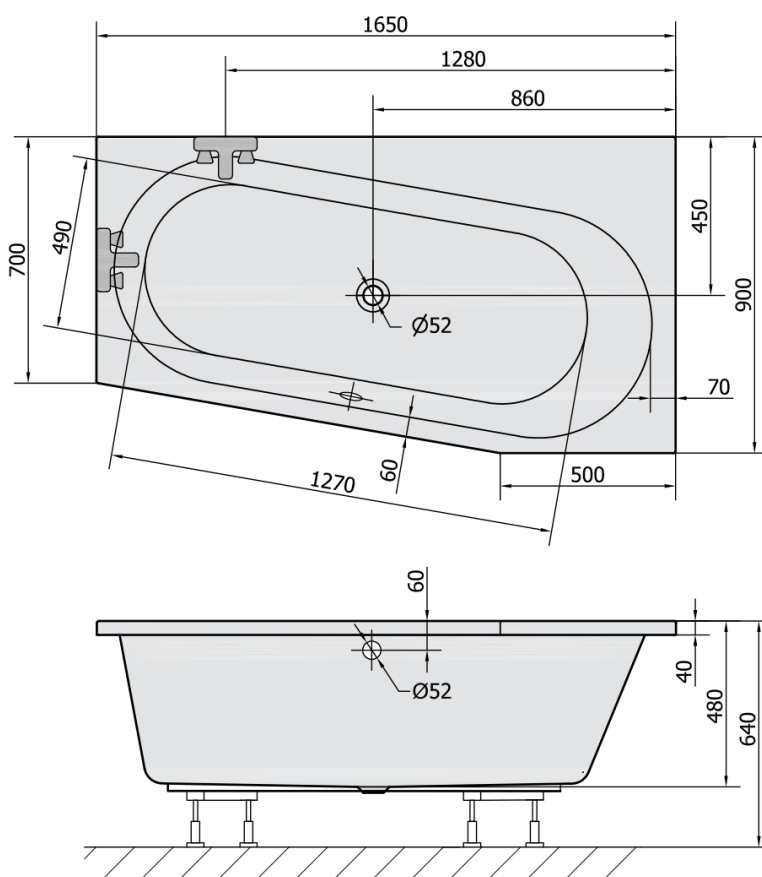

ASTRA WR asymetrická vaňa 165x90x48cm, biela

Objednací kód: 31611

Rozmery

Dĺžka: 1650 mm
 Šírka: 900 mm
 Výška: 480 mm
 Objem: 255 l

Vlastnosti

Farba: Biela
 Materiál: Akrylát
 Záruka: 10 rokov

Technický list

VOLUME 255L