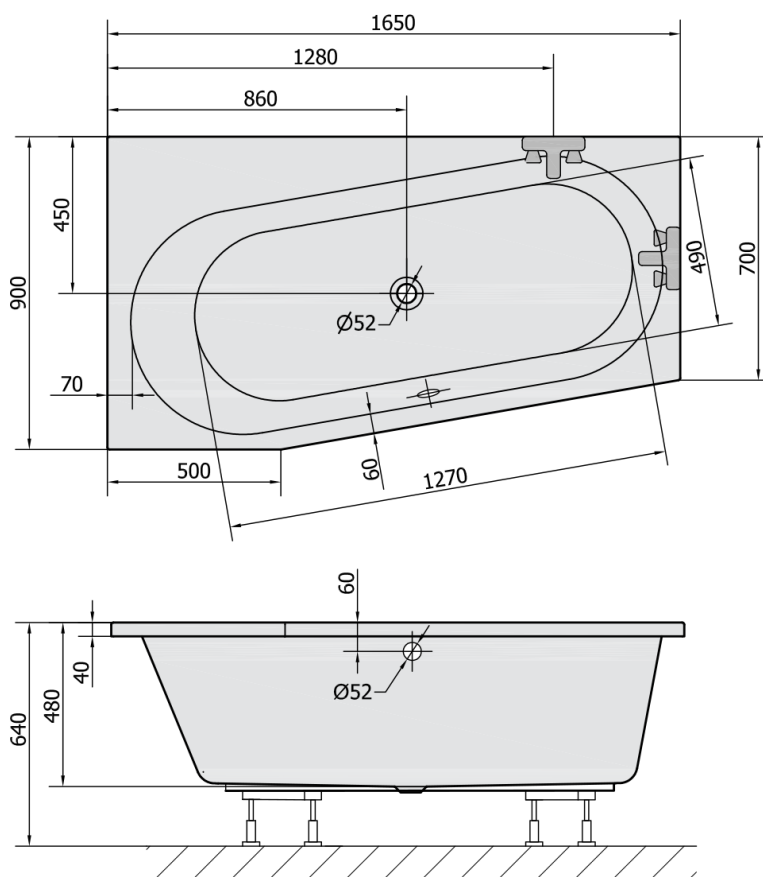

ASTRA WL asymetrická vaňa 165x90x48cm, biela

Objednací kód: 30611

Rozmery

Dĺžka: 1650 mm
Šírka: 900 mm
Výška: 480 mm
Objem: 255 l

Vlastnosti

Farba: Biela
Materiál: Akrylát
Záruka: 10 rokov

Technický list

VOLUME 255L